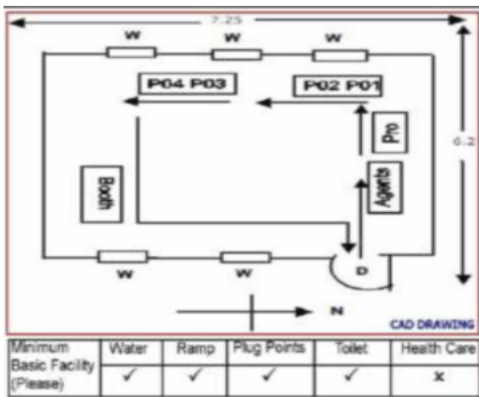

Cad View

Key MAP View