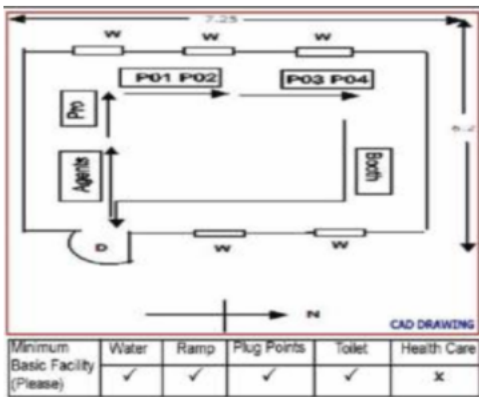

வாக்காளர் பதிவு அலுவலரின்
கையொப்பம்

Nazri Naksha

Google Map View

Polling Station Building Front View

Polling Station Front View

Cad View

Key MAP View

| | | | | | |
|---|------------|--|------------|--|------------|
| 1 பெயர் : சிவமணிகண்டன் தந்தை பெயர்: அடைக்கப்பன் வீட்டு எண் : 1 வயது : 30 பாலினம் : ஆண் Photo is available | YLJ0870618 | 2 பெயர் : ராஜேந்திரன் ச தந்தை பெயர்: சூப்பையாபிள்ளை வீட்டு எண் : 1/2 வயது : 68 பாலினம் : ஆண் Photo is available | YLJ0171124 | 3 பெயர் : கற்பகவள்ளி கணவர் பெயர்: சூப்பையாபிள்ளை வீட்டு எண் : 1-4 வயது : 62 பாலினம் : பெண் Photo is available | YLJ1474907 |
| 4 பெயர் : முத்துமாரி கணவர் பெயர்: கண்ணன் வீட்டு எண் : 1/4 வயது : 25 பாலினம் : பெண் Photo is available | YLJ2161073 | 5 பெயர் : சத்யா கணவர் பெயர்: சிவப்பிரகாசம் வீட்டு எண் : 1/5 வயது : 37 பாலினம் : பெண் Photo is available | YLJ1793934 | 6 பெயர் : சிவப்பிரகாசன் தந்தை பெயர்: ஜெயராமன் வீட்டு எண் : 1-5 வயது : 36 பாலினம் : ஆண் Photo is available | YLJ0744821 |
| 7 பெயர் : சரவணன் தந்தை பெயர்: கணேசன் வீட்டு எண் : 1-6 வயது : 47 பாலினம் : ஆண் Photo is available | YLJ0905968 | 8 பெயர் : ராஜரெத்தினம் தந்தை பெயர்: ராமையா வீட்டு எண் : 1-6 வயது : 45 பாலினம் : ஆண் Photo is available | YLJ0170985 | 9 பெயர் : அர்ஜூன் தந்தை பெயர்: பழனிப்பன் வீட்டு எண் : 1-6 வயது : 43 பாலினம் : ஆண் Photo is available | YLJ2000099 |
| 10 பெயர் : நாகராஜ் தந்தை பெயர்: பழனிப்பன் வீட்டு எண் : 1/6 வயது : 23 பாலினம் : ஆண் Photo is available | YLJ1878867 | 11 பெயர் : லெட்சுமி கணவர் பெயர்: பாலசுப்பிரமணியன் வீட்டு எண் : 1-21 வயது : 40 பாலினம் : பெண் Photo is available | YLJ0376699 | 12 பெயர் : தமிழ்செல்வி கணவர் பெயர்: காசிமுருகன் வீட்டு எண் : 1/21 வயது : 34 பாலினம் : பெண் Photo is available | YLJ1879212 |
| 13 பெயர் : நந்தா குமார் தந்தை பெயர்: சக்தி வீட்டு எண் : 1/25ஏ வயது : 24 பாலினம் : ஆண் Photo is available | YLJ1793868 | 14 பெயர் : சித்ரா கணவர் பெயர்: ஆறுமுகம் வீட்டு எண் : 1-27 வயது : 46 பாலினம் : பெண் Photo is available | YLJ0130641 | 15 பெயர் : ராஜேந்திரன் தந்தை பெயர்: சிங்காரம் வீட்டு எண் : 1-30 வயது : 64 பாலினம் : ஆண் Photo is available | YLJ0408583 |
| 16 பெயர் : தமிழ்ச்செல்வி கணவர் பெயர்: முத்துக்குமார் வீட்டு எண் : 1-30 வயது : 35 பாலினம் : பெண் Photo is available | YLJ0606947 | 17 பெயர் : விஜி தந்தை பெயர்: சிங்காரம் வீட்டு எண் : 1-31 வயது : 37 பாலினம் : பெண் Photo is available | YLJ0130666 | 18 பெயர் : பாலமுருகன் தந்தை பெயர்: வைரவன் வீட்டு எண் : 1-31 வயது : 30 பாலினம் : ஆண் Photo is available | YLJ0744730 |
| 19 பெயர் : சிவா தந்தை பெயர்: இராமச்சந்திரன் வீட்டு எண் : 1-32 வயது : 31 பாலினம் : ஆண் Photo is available | YLJ0607168 | 20 பெயர் : கருப்பையா தந்தை பெயர்: கணேசன் வீட்டு எண் : 1-33 வயது : 53 பாலினம் : ஆண் Photo is available | YLJ1474915 | 21 பெயர் : தீபாலெட்சுமி தந்தை பெயர்: மாரிமுத்து வீட்டு எண் : 1-34 வயது : 28 பாலினம் : பெண் Photo is available | YLJ0870642 |
| 22 பெயர் : ஆறுமுகம் தந்தை பெயர்: அடைக்கன் வீட்டு எண் : 1-37 வயது : 57 பாலினம் : ஆண் Photo is available | YLJ0130633 | 23 பெயர் : துரைக்கண்ணு தந்தை பெயர்: முத்தையா வீட்டு எண் : 1-37 வயது : 51 பாலினம் : ஆண் Photo is available | YLJ0060194 | 24 பெயர் : மாரிக்கண்ணு கணவர் பெயர்: மாரிமுத்து வீட்டு எண் : 1/38ஏ வயது : 50 பாலினம் : பெண் Photo is available | YLJ1879238 |
| 25 பெயர் : அண்ணாமலை தந்தை பெயர்: மாரிமுத்து வீட்டு எண் : 1/38A வயது : 23 பாலினம் : ஆண் Photo is available | YLJ1878875 | 26 பெயர் : கணேசன் தந்தை பெயர்: பழனிப்பன் வீட்டு எண் : 1-39 வயது : 31 பாலினம் : ஆண் Photo is available | YLJ0637884 | 27 பெயர் : சதீஷ் ராஜ் தந்தை பெயர்: சங்கர் வீட்டு எண் : 1/40 வயது : 24 பாலினம் : ஆண் Photo is available | YLJ1878974 |
| 28 பெயர் : அய்யப்பன் தந்தை பெயர்: வைரவன் வீட்டு எண் : 1-42 வயது : 48 பாலினம் : ஆண் Photo is available | HRB2317253 | 29 பெயர் : சிவரஞ்சனி தந்தை பெயர்: ஐயப்பன் வீட்டு எண் : 1-42 வயது : 28 பாலினம் : பெண் Photo is available | YLJ0870659 | 30 பெயர் : சிவா தந்தை பெயர்: ஐயப்பன் வீட்டு எண் : 1-42 வயது : 26 பாலினம் : ஆண் Photo is available | YLJ1048636 |