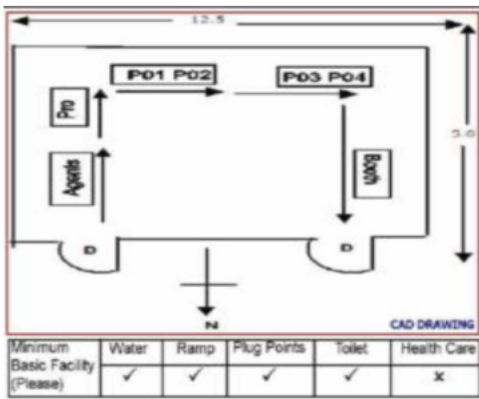

Google Map View

Polling Station Building Front View

Polling Station Front View

Cad View

Key MAP View

சட்டமன்றத் தொகுதியின் எண் மற்றும் பெயர் : 181-திருமயம்
பிரிவு எண் மற்றும் பெயர் 1-மேலூர் (வ.கி.) மேலூர் (ஊ), வார்டு-1 அம்மன்பட்டி