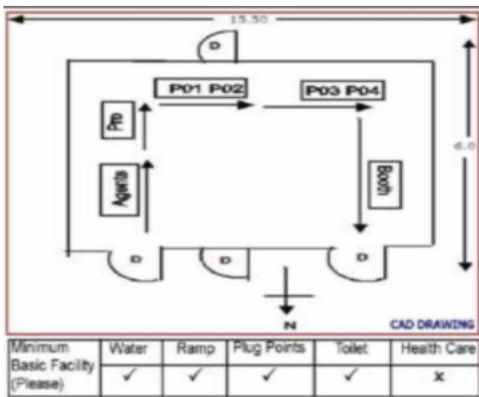

Cad View

Key MAP View