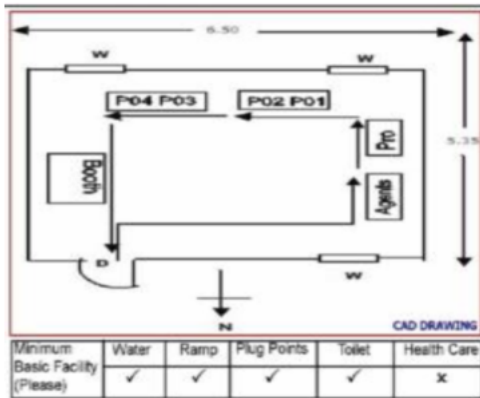

Google Map View

Polling Station Building Front View

Polling Station Front View

Cad View

Key MAP View

1 பெயர் : முத்துசாமி தந்தை பெயர்: செல்லையா வீட்டு எண் : 0 வயது : 26 பாலினம் : ஆண்	YLJ2074508 Photo is available	2 பெயர் : ராஜேஸ்வரி கணவர் பெயர்: முத்துசாமி வீட்டு எண் : 0 வயது : 23 பாலினம் : பெண்	YLJ2074516 Photo is available	3 பெயர் : மஞ்சளா கணவர் பெயர்: கண்ணன் வீட்டு எண் : 1-23 வயது : 47 பாலினம் : பெண்	HRB2610020 Photo is available
4 பெயர் : ராமு தந்தை பெயர்: லெட்சுமணன் வீட்டு எண் : 1-39 வயது : 42 பாலினம் : ஆண்	YLJ0341388 Photo is available	5 பெயர் : விஜயலெட்சுமி ராமு தாயின் பெயர்: லெட்சுமி வீட்டு எண் : 1/71-63/3 வயது : 22 பாலினம் : பெண்	YLJ1996206 Photo is available	6 பெயர் : ரவிச்சந்திரன் தந்தை பெயர்: நடராஜன் வீட்டு எண் : 1-93 வயது : 54 பாலினம் : ஆண்	YLJ0379347 Photo is available
7 பெயர் : பிரியா கணவர் பெயர்: ரவிச்சந்திரன் வீட்டு எண் : 1-93 வயது : 46 பாலினம் : பெண்	HRB2609998 Photo is available	8 பெயர் : தேவி தந்தை பெயர்: சண்முகம் வீட்டு எண் : 1-157 வயது : 40 பாலினம் : பெண்	YLJ1980341 Photo is available	9 பெயர் : நாடிமுத்து தந்தை பெயர்: அழகர் வீட்டு எண் : 1-168 வயது : 51 பாலினம் : ஆண்	YLJ0174425 Photo is available
10 பெயர் : பூமதி தந்தை பெயர்: நாடிமுத்து வீட்டு எண் : 1-168 வயது : 44 பாலினம் : பெண்	YLJ0174417 Photo is available	11 பெயர் : ஆனந்த் தந்தை பெயர்: சந்திரசேகர் வீட்டு எண் : 2 வயது : 38 பாலினம் : ஆண்	HRB2572261 Photo is available	12 பெயர் : வைத்தியநாதன் தந்தை பெயர்: சந்திரசேகரன் வீட்டு எண் : 3-2 வயது : 35 பாலினம் : ஆண்	YLJ0174474 Photo is available
13 பெயர் : செந்தில்குமார் தந்தை பெயர்: வடிவேல் வீட்டு எண் : 3/64 வயது : 25 பாலினம் : ஆண்	YLJ1863919 Photo is available	14 பெயர் : சுப்பிரமணியன் அழகத்தேவன் தந்தை பெயர்: அழகர்தேவன் வீட்டு எண் : 3-66 வயது : 37 பாலினம் : ஆண்	HRB1772987 Photo is available	15 பெயர் : நந்தினி கணவர் பெயர்: சுப்பிரமணியன் வீட்டு எண் : 3/66 வயது : 29 பாலினம் : பெண்	YLJ1938448 Photo is available
16 பெயர் : கமலாதேவி தந்தை பெயர்: ஆறுமுகம் வீட்டு எண் : 3/91 வயது : 22 பாலினம் : பெண்	YLJ2012581 Photo is available	17 பெயர் : மீனாள் கணவர் பெயர்: சுப்பையா வீட்டு எண் : 3-131 வயது : 53 பாலினம் : பெண்	YLJ1599786 Photo is available	18 பெயர் : பழனியப்பன் தந்தை பெயர்: ஆண்டியப்ப செட்டியார் வீட்டு எண் : 3-151 வயது : 77 பாலினம் : ஆண்	YLJ0379339 Photo is available
19 பெயர் : புனிதா கணவர் பெயர்: பழனியப்பன் வீட்டு எண் : 3-151 வயது : 72 பாலினம் : பெண்	YLJ0379362 Photo is available	20 பெயர் : பிரியதர்ஷினி தந்தை பெயர்: ராமு வீட்டு எண் : 3-171 வயது : 19 பாலினம் : பெண்	YLJ2202083 Photo is available	21 பெயர் : பொம்மி ராமு கணவர் பெயர்: ராமு வீட்டு எண் : 3/171 அம்மா நகர் வயது : 39 பாலினம் : பெண்	YLJ0341396 Photo is available
22 பெயர் : மகேஸ்வரி கணவர் பெயர்: லோகநாதன் வீட்டு எண் : 3-184 வயது : 56 பாலினம் : பெண்	YLJ0174441 Photo is available	23 பெயர் : ராஜேந்திரன் தந்தை பெயர்: கருப்பையா வீட்டு எண் : 3-191 வயது : 60 பாலினம் : ஆண்	HRB2507911 Photo is available	24 பெயர் : ஆறுமுகம் கணவர் பெயர்: முருகன் வீட்டு எண் : 3/191 வயது : 40 பாலினம் : பெண்	YLJ2012540 Photo is available
25 பெயர் : செல்லம் கணவர் பெயர்: சந்திரசேகரன் வீட்டு எண் : 3-205 வயது : 61 பாலினம் : பெண்	YLJ0174482 Photo is available	26 பெயர் : முத்தராமன் தந்தை பெயர்: கணபதி வீட்டு எண் : 4-24 வயது : 36 பாலினம் : ஆண்	YLJ0379412 Photo is available	27 பெயர் : அண்ணப்பரணி கணவர் பெயர்: செல்வராஜ் வீட்டு எண் : 4-92A வயது : 55 பாலினம் : பெண்	HRB2589232 Photo is available
28 பெயர் : அழகப்பன் தந்தை பெயர்: கணபதி வீட்டு எண் : 4/124, மறவர் தெரு வயது : 33 பாலினம் : ஆண்	YLJ0379404 Photo is available	29 பெயர் : உலகுசுந்தரம் தந்தை பெயர்: குப்புச்சாமி வீட்டு எண் : 4-132 வயது : 48 பாலினம் : ஆண்	YLJ0341362 Photo is available	30 பெயர் : கமலம் கணவர் பெயர்: உலகுசுந்தரம் வீட்டு எண் : 4-132 வயது : 39 பாலினம் : பெண்	YLJ0341370 Photo is available