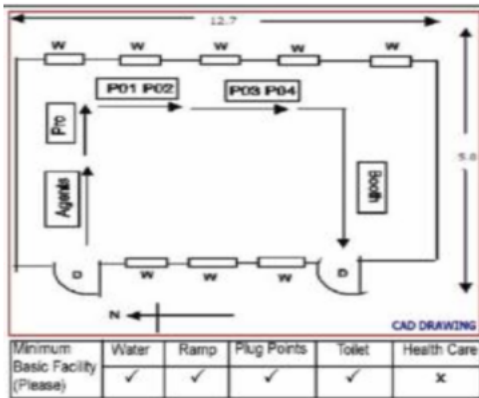

Google Map View

Polling Station Building Front View

Polling Station Front View

Cad View

Key MAP View

1 பெயர் : அழகுமணி தந்தை பெயர்: பழனியப்பன் வீட்டு எண் : 1 வயது : 34 பாலினம் : ஆண்	YLJ0690552 Photo is available	2 பெயர் : தேவி கணவர் பெயர்: சிதம்பரம் வீட்டு எண் : 1-2 வயது : 51 பாலினம் : பெண்	YLJ012590 Photo is available	3 பெயர் : காமாட்சி கணவர் பெயர்: கனகராஜ் வீட்டு எண் : 1-2 வயது : 43 பாலினம் : பெண்	YLJ0746826 Photo is available
4 பெயர் : கமலம் தந்தை பெயர்: கனகராஜ் வீட்டு எண் : 1-2 வயது : 22 பாலினம் : பெண்	YLJ1980788 Photo is available	5 பெயர் : சரவணன் தந்தை பெயர்: கனகராஜ் வீட்டு எண் : 1/2 எ.ம்.சி.டி வயது : 23 பாலினம் : ஆண்	YLJ1869627 Photo is available	6 பெயர் : கருப்பாயி கணேசன் கணவர் பெயர்: கணேசன் வீட்டு எண் : 1-7 வயது : 41 பாலினம் : பெண்	YLJ0690487 Photo is available
7 பெயர் : மகேஸ்வரி தந்தை பெயர்: கணேசன் வீட்டு எண் : 1/7 வயது : 24 பாலினம் : பெண்	YLJ1922285 Photo is available	8 பெயர் : கற்பகம் கணவர் பெயர்: காளிமுத்து வீட்டு எண் : 1-14 வயது : 36 பாலினம் : பெண்	YLJ0292318 Photo is available	9 பெயர் : பைரவி கணவர் பெயர்: சங்கர் வீட்டு எண் : 1-14 வயது : 30 பாலினம் : பெண்	YLJ1012574 Photo is available
10 பெயர் : ராஜா தந்தை பெயர்: முத்துவேல் வீட்டு எண் : 1-15 வயது : 54 பாலினம் : ஆண்	HRB1774611 Photo is available	11 பெயர் : முத்துலட்சுமி தந்தை பெயர்: ராஜா வீட்டு எண் : 1/16 வயது : 20 பாலினம் : பெண்	YLJ2165827 Photo is available	12 பெயர் : வெள்ளையன் தந்தை பெயர்: கருப்பையா வீட்டு எண் : 1-20 வயது : 53 பாலினம் : ஆண்	YLJ1484286 Photo is available
13 பெயர் : லெட்சுமி கணவர் பெயர்: சரவணன் வீட்டு எண் : 1-20 வயது : 47 பாலினம் : பெண்	HRB2382471 Photo is available	14 பெயர் : சோமசுந்தரம் தந்தை பெயர்: ராஜாமணி வீட்டு எண் : 1-22 வயது : 26 பாலினம் : ஆண்	YLJ1068279 Photo is available	15 பெயர் : நித்யா தாயின் பெயர்: செல்வி வீட்டு எண் : 1-22 வயது : 25 பாலினம் : பெண்	YLJ1068345 Photo is available
16 பெயர் : சிவகாமி கணவர் பெயர்: ராமநாதன் வீட்டு எண் : 1/24 வயது : 72 பாலினம் : பெண்	YLJ2061133 Photo is available	17 பெயர் : இராமநாதன் தந்தை பெயர்: கருத்தான் வீட்டு எண் : 1/24 வயது : 72 பாலினம் : ஆண்	UYU2016095 Photo is available	18 பெயர் : கலைச்செல்வி கணவர் பெயர்: பாண்டியராஜன் வீட்டு எண் : 1/28 வயது : 40 பாலினம் : பெண்	YLJ1068493 Photo is available
19 பெயர் : பாண்டியராஜன் தந்தை பெயர்: ஆறுமுகம் வீட்டு எண் : 1-28 வயது : 38 பாலினம் : ஆண்	YLJ0509406 Photo is available	20 பெயர் : முத்துபழனியப்பன் தந்தை பெயர்: சொக்கலிங்கம் வீட்டு எண் : 1/31 வயது : 46 பாலினம் : ஆண்	YLJ2162253 Photo is available	21 பெயர் : மீனாள் கணவர் பெயர்: அங்கப்பன் வீட்டு எண் : 1-31 வயது : 43 பாலினம் : பெண்	YLJ0067306 Photo is available
22 பெயர் : ஞானம்பாள் கணவர் பெயர்: முத்துப்பழனியப்பன் வீட்டு எண் : 1-31 வயது : 31 பாலினம் : பெண்	YLJ0796037 Photo is available	23 பெயர் : வைத்தியநாதன் தந்தை பெயர்: முத்தையா வீட்டு எண் : 1-32 வயது : 56 பாலினம் : ஆண்	YLJ0067470 Photo is available	24 பெயர் : செல்வமுத்துகுமார் தந்தை பெயர்: வைத்தியநாதன் வீட்டு எண் : 1-32 வயது : 32 பாலினம் : ஆண்	YLJ0509190 Photo is available
25 பெயர் : நாகராஜன் தந்தை பெயர்: கல்யாணராமன் வீட்டு எண் : 1-36 வயது : 28 பாலினம் : ஆண்	YLJ0873547 Photo is available	26 பெயர் : மீனாள் கணவர் பெயர்: சம்பந்தம் வீட்டு எண் : 1/44 வயது : 73 பாலினம் : பெண்	YLJ2158251 Photo is available	27 பெயர் : ராஜேந்திரன் தந்தை பெயர்: பழனியப்பன் வீட்டு எண் : 1-44 வயது : 61 பாலினம் : ஆண்	YLJ0292052 Photo is available
28 பெயர் : பொன்னழகு கணவர் பெயர்: ராஜேந்திரன் வீட்டு எண் : 1-44 வயது : 52 பாலினம் : பெண்	YLJ0292086 Photo is available	29 பெயர் : ரவிராமசாமி தந்தை பெயர்: மாணிக்கம் வீட்டு எண் : 1-48 வயது : 53 பாலினம் : ஆண்	YLJ0067454 Photo is available	30 பெயர் : தேவி கணவர் பெயர்: ரவிராமசாமி வீட்டு எண் : 1-48 வயது : 48 பாலினம் : பெண்	YLJ0292466 Photo is available