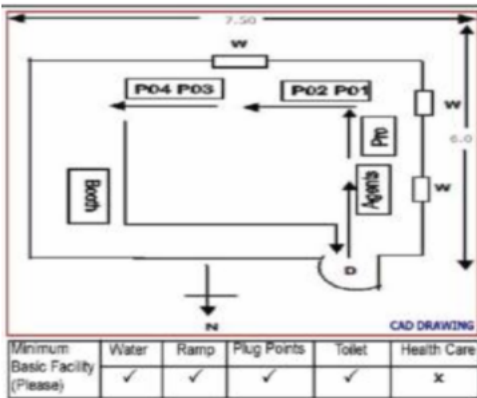

Cad View

Key MAP View