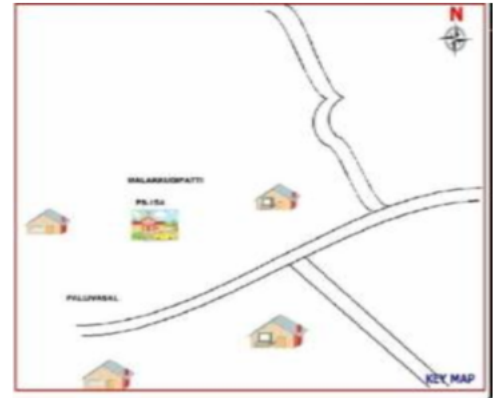

Google Map View

Polling Station Building Front View

Polling Station Front View

Cad View

Key MAP View

1	YLJ0511501	பெயர் : சோலையன் தந்தை பெயர்: ஆறுமுக ஆசாரி வீட்டு எண் : 1 வயது : 63 பாலினம் : ஆண்	Photo is available	2	YLJ0511618	பெயர் : பாண்டியராஜன் தந்தை பெயர்: சுந்தர்ராஜன் வீட்டு எண் : 1 வயது : 32 பாலினம் : ஆண்	Photo is available	3	YLJ0612143	பெயர் : ஜெயக்குமார் தந்தை பெயர்: பழனிச்சாமி வீட்டு எண் : 1-1 வயது : 31 பாலினம் : ஆண்	Photo is available
4	YLJ0511477	பெயர் : பழனியப்பன் தந்தை பெயர்: ராமையா வீட்டு எண் : 1-25 வயது : 57 பாலினம் : ஆண்	Photo is available	5	YLJ2163483	பெயர் : வெள்ளச்சாமி தந்தை பெயர்: கருப்பையா வீட்டு எண் : 2-263 வயது : 55 பாலினம் : ஆண்	Photo is available	6	YLJ2163467	பெயர் : ராஜேஸ்வரி கணவர் பெயர்: வெள்ளைச்சாமி வீட்டு எண் : 2/263 வயது : 51 பாலினம் : பெண்	Photo is available
7	YLJ2158285	பெயர் : சுதாகரன் தந்தை பெயர்: வெள்ளைச்சாமி வீட்டு எண் : 2/263 வயது : 32 பாலினம் : ஆண்	Photo is available	8	YLJ2013381	பெயர் : பெரியநாயகி கணவர் பெயர்: ரமேஷ் வீட்டு எண் : 2/286பீ வயது : 31 பாலினம் : பெண்	Photo is available	9	YLJ2158426	பெயர் : முத்துச்சாமி தந்தை பெயர்: ஆறுமுகம் வீட்டு எண் : 2/290 வயது : 32 பாலினம் : ஆண்	Photo is available
10	YLJ1928654	பெயர் : சிந்து தந்தை பெயர்: முத்துசாமி வீட்டு எண் : 2/290 வயது : 31 பாலினம் : பெண்	Photo is available	11	YLJ0692103	பெயர் : பாண்டிச்செல்வி தந்தை பெயர்: பழனி வீட்டு எண் : 3-4 வயது : 41 பாலினம் : பெண்	Photo is available	12	YLJ0511972	பெயர் : நித்யா கணவர் பெயர்: ராஜ்குமார் வீட்டு எண் : 3-4-8 வயது : 38 பாலினம் : பெண்	Photo is available
13	YLJ1496348	பெயர் : பழனி தந்தை பெயர்: ஆரான் வீட்டு எண் : 4 வயது : 86 பாலினம் : ஆண்	Photo is available	14	HRB1438076	பெயர் : ஆவாத்தான் கணவர் பெயர்: சுப்பன் வீட்டு எண் : 4 வயது : 75 பாலினம் : பெண்	Photo is available	15	YLJ1496355	பெயர் : சரஸ்வதி கணவர் பெயர்: கிருஷ்ணன் வீட்டு எண் : 4 வயது : 73 பாலினம் : பெண்	Photo is available
16	YLJ1496363	பெயர் : பழனியாமி கணவர் பெயர்: அழகன் வீட்டு எண் : 4 வயது : 71 பாலினம் : பெண்	Photo is available	17	YLJ1496371	பெயர் : ஆறுமுகம் தந்தை பெயர்: சங்கிலி வீட்டு எண் : 4 வயது : 68 பாலினம் : ஆண்	Photo is available	18	HRB1496538	பெயர் : கணேசன் தந்தை பெயர்: சங்கிலி வீட்டு எண் : 4 வயது : 61 பாலினம் : ஆண்	Photo is available
19	HRB1496546	பெயர் : மாணிக்கம் தந்தை பெயர்: அழகன் வீட்டு எண் : 4 வயது : 60 பாலினம் : ஆண்	Photo is available	20	YLJ1496397	பெயர் : செல்லம்மாள் தந்தை பெயர்: சுப்பன் வீட்டு எண் : 4 வயது : 59 பாலினம் : பெண்	Photo is available	21	YLJ1496405	பெயர் : மலர் கணவர் பெயர்: கணேசன் வீட்டு எண் : 4 வயது : 59 பாலினம் : பெண்	Photo is available
22	YLJ1496413	பெயர் : வசந்தாள் கணவர் பெயர்: ராஜேந்திரன் வீட்டு எண் : 4 வயது : 56 பாலினம் : பெண்	Photo is available	23	YLJ1496421	பெயர் : ராமாயி கணவர் பெயர்: மாணிக்கம் வீட்டு எண் : 4 வயது : 54 பாலினம் : பெண்	Photo is available	24	HRB1226596	பெயர் : ரவிச்சந்திரன் தந்தை பெயர்: ஆவான் வீட்டு எண் : 4 வயது : 53 பாலினம் : ஆண்	Photo is available
25	YLJ1496439	பெயர் : இளங்கோ தந்தை பெயர்: ஆவான் வீட்டு எண் : 4 வயது : 51 பாலினம் : ஆண்	Photo is available	26	YLJ1496447	பெயர் : செல்வேந்திரன் தந்தை பெயர்: கணேசன் வீட்டு எண் : 4 வயது : 49 பாலினம் : ஆண்	Photo is available	27	HRB1412360	பெயர் : சோலையம்மாள் கணவர் பெயர்: செல்வேந்திரன் வீட்டு எண் : 4 வயது : 48 பாலினம் : பெண்	Photo is available
28	HRB1487370	பெயர் : முருகேசன் தந்தை பெயர்: கணேசன் வீட்டு எண் : 4 வயது : 46 பாலினம் : ஆண்	Photo is available	29	YLJ0796698	பெயர் : ஜோதி கணவர் பெயர்: முத்துராமன் வீட்டு எண் : 4 வயது : 44 பாலினம் : பெண்	Photo is available	30	HRB2438448	பெயர் : செல்வமணி தந்தை பெயர்: அழகன் வீட்டு எண் : 4 வயது : 43 பாலினம் : ஆண்	Photo is available