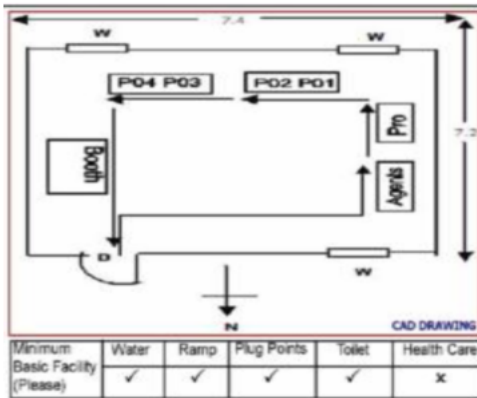

Google Map View

Polling Station Building Front View

Polling Station Front View

Cad View

Key MAP View

<p>1</p> <p>பெயர் : சூர்யா தந்தை பெயர்: பழனிப்பன் வீட்டு எண் : 2-25 வயது : 48 பாலினம் : பெண்</p> <p>YLJ0838102</p> <p>Photo is available</p>	<p>2</p> <p>பெயர் : விஜய் தந்தை பெயர்: செல்லையா வீட்டு எண் : 3-36 வயது : 28 பாலினம் : ஆண்</p> <p>YLJ0978932</p> <p>Photo is available</p>	<p>3</p> <p>பெயர் : அடைக்கலம் தந்தை பெயர்: செல்லையா வீட்டு எண் : 3/36 வயது : 25 பாலினம் : ஆண்</p> <p>YLJ1088715</p> <p>Photo is available</p>
<p>4</p> <p>பெயர் : கார்த்திகேயன் தந்தை பெயர்: சின்னையா வீட்டு எண் : 4 வயது : 30 பாலினம் : ஆண்</p> <p>YLJ0796755</p> <p>Photo is available</p>	<p>5</p> <p>பெயர் : சின்னையா தந்தை பெயர்: அடைக்கலம் வீட்டு எண் : 4-10 வயது : 56 பாலினம் : ஆண்</p> <p>YLJ0796730</p> <p>Photo is available</p>	<p>6</p> <p>பெயர் : சோமசுந்தரம் தந்தை பெயர்: குமார் வீட்டு எண் : 4-11 வயது : 29 பாலினம் : ஆண்</p> <p>YLJ0796706</p> <p>Photo is available</p>
<p>7</p> <p>பெயர் : திவ்யா தந்தை பெயர்: பெருமாள் வீட்டு எண் : 4-11 வயது : 24 பாலினம் : பெண்</p> <p>YLJ1906213</p> <p>Photo is available</p>	<p>8</p> <p>பெயர் : சித்ரா தந்தை பெயர்: பெருமாள் வீட்டு எண் : 4-12 வயது : 32 பாலினம் : பெண்</p> <p>YLJ0511246</p> <p>Photo is available</p>	<p>9</p> <p>பெயர் : நெடுஞ்செழியன் தந்தை பெயர்: சுப்பையா வீட்டு எண் : 4-12a வயது : 56 பாலினம் : ஆண்</p> <p>YLJ0838094</p> <p>Photo is available</p>
<p>10</p> <p>பெயர் : வேலுச்சாமி தந்தை பெயர்: சுப்பிரமணியன் வீட்டு எண் : 4-68 வயது : 40 பாலினம் : ஆண்</p> <p>YLJ0838169</p> <p>Photo is available</p>	<p>11</p> <p>பெயர் : இராமகிருஷ்ணன் தந்தை பெயர்: வெள்ளைச்சாமி வீட்டு எண் : 4-92 வயது : 48 பாலினம் : ஆண்</p> <p>YLJ0838128</p> <p>Photo is available</p>	<p>12</p> <p>பெயர் : தனலெட்சுமி தந்தை பெயர்: சுப்பிரமணியன் வீட்டு எண் : 4-94 வயது : 46 பாலினம் : பெண்</p> <p>YLJ1502558</p> <p>Photo is available</p>
<p>13</p> <p>பெயர் : குமார் தந்தை பெயர்: சுப்பிரமணியன் வீட்டு எண் : 4-94 வயது : 43 பாலினம் : ஆண்</p> <p>HRB1368737</p> <p>Photo is available</p>	<p>14</p> <p>பெயர் : வீரமாள்கணவர் பெயர்: ஜீவா வீட்டு எண் : 4-110 வயது : 21 பாலினம் : பெண்</p> <p>YLJ2126894</p> <p>Photo is available</p>	<p>15</p> <p>பெயர் : ஜீவா தந்தை பெயர்: சின்னையா வீட்டு எண் : 4-110A வயது : 27 பாலினம் : ஆண்</p> <p>YLJ0978957</p> <p>Photo is available</p>
<p>16</p> <p>பெயர் : விஜய் தந்தை பெயர்: குமார் வீட்டு எண் : 4-111B வயது : 28 பாலினம் : ஆண்</p> <p>YLJ0910265</p> <p>Photo is available</p>	<p>17</p> <p>பெயர் : கணேசன் தந்தை பெயர்: வைரவன் வீட்டு எண் : 4-114 வயது : 34 பாலினம் : ஆண்</p> <p>YLJ0510966</p> <p>Photo is available</p>	<p>18</p> <p>பெயர் : ஆனந்த் தந்தை பெயர்: அடைக்கலம் வீட்டு எண் : 4-114 வயது : 30 பாலினம் : ஆண்</p> <p>YLJ0762922</p> <p>Photo is available</p>
<p>19</p> <p>பெயர் : பாண்டிச்செல்வி கணவர் பெயர்: கணேசன் வீட்டு எண் : 4-114A வயது : 35 பாலினம் : பெண்</p> <p>YLJ0511899</p> <p>Photo is available</p>	<p>20</p> <p>பெயர் : ஆனந்தி தந்தை பெயர்: கருப்பையா வீட்டு எண் : 4/115 வயது : 23 பாலினம் : பெண்</p> <p>YLJ1904614</p> <p>Photo is available</p>	<p>21</p> <p>பெயர் : பழனிப்பன் தந்தை பெயர்: கருப்பையா வீட்டு எண் : 4-116 வயது : 46 பாலினம் : ஆண்</p> <p>HRB2317915</p> <p>Photo is available</p>
<p>22</p> <p>பெயர் : சித்ரா கணவர் பெயர்: பழனிப்பன் வீட்டு எண் : 4-116 வயது : 43 பாலினம் : பெண்</p> <p>HRB2317923</p> <p>Photo is available</p>	<p>23</p> <p>பெயர் : உமா கணவர் பெயர்: முருகானந்தம் வீட்டு எண் : 5-42 வயது : 31 பாலினம் : பெண்</p> <p>YLJ0838136</p> <p>Photo is available</p>	<p>24</p> <p>பெயர் : முத்தழகு கணவர் பெயர்: மகாதேவன் வீட்டு எண் : 5-42 வயது : 31 பாலினம் : பெண்</p> <p>YLJ0838144</p> <p>Photo is available</p>
<p>25</p> <p>பெயர் : காலிதாஸ் தந்தை பெயர்: சுப்பன் வீட்டு எண் : 5-47 வயது : 27 பாலினம் : ஆண்</p> <p>YLJ1981406</p> <p>Photo is available</p>	<p>26</p> <p>பெயர் : மணிமாறன் தந்தை பெயர்: சின்னச்சாமி வீட்டு எண் : 5-54-5 வயது : 39 பாலினம் : ஆண்</p> <p>YLJ0838201</p> <p>Photo is available</p>	<p>27</p> <p>பெயர் : குமார் தந்தை பெயர்: நன்னி வீட்டு எண் : 5-111 வயது : 55 பாலினம் : ஆண்</p> <p>HRB1226877</p> <p>Photo is available</p>
<p>28</p> <p>பெயர் : பாப்பா கணவர் பெயர்: குமார் வீட்டு எண் : 5-111 வயது : 53 பாலினம் : பெண்</p> <p>HRB1226885</p> <p>Photo is available</p>	<p>29</p> <p>பெயர் : வைரவன் தந்தை பெயர்: அழகப்பன் வீட்டு எண் : 5-114-1 வயது : 75 பாலினம் : ஆண்</p> <p>HRB1826775</p> <p>Photo is available</p>	<p>30</p> <p>பெயர் : சோலைச்சி கணவர் பெயர்: அடைக்கலம் வீட்டு எண் : 5-114-1 வயது : 49 பாலினம் : பெண்</p> <p>HRB2317618</p> <p>Photo is available</p>