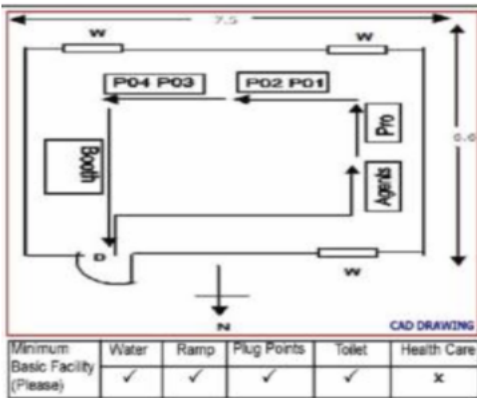

Google Map View

Polling Station Building Front View

Polling Station Front View

Cad View

Key MAP View

சட்டமன்றத் தொகுதியின் எண் மற்றும் பெயர் : 181-திருமயம்
பிரிவு எண் மற்றும் பெயர் 1-திருமயம் (வ.கி.) திருமயம் (ஊ), வார்டு-3 அகில்கரை