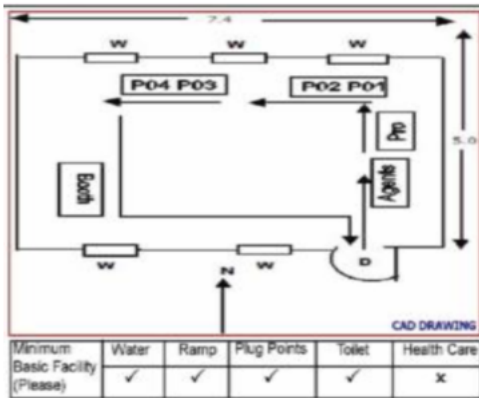

Google Map View

Polling Station Building Front View

Polling Station Front View

Cad View

Key MAP View

1 பெயர் : சுப்பிரமணியன் தந்தை பெயர்: தர்மா வீட்டு எண் : 1 வயது : 53 பாலினம் : ஆண் Photo is available	HRB1403971	2 பெயர் : திவ்யா தந்தை பெயர்: ராமு வீட்டு எண் : 1/9 வயது : 25 பாலினம் : பெண் Photo is available	YLJ1128305	S 3 பெயர் : முத்துக்குமார் தந்தை பெயர்: ராமு வீட்டு எண் : 1-11 வயது : 30 பாலினம் : ஆண் Photo is available	YLJ0748228
4 பெயர் : சரண்யா தந்தை பெயர்: காமாட்சி வீட்டு எண் : 1-12 வயது : 33 பாலினம் : பெண் Photo is available	YLJ0342527	5 பெயர் : ராம் சூர்யா தந்தை பெயர்: முத்துராமலிங்கம் வீட்டு எண் : 1-13 வயது : 28 பாலினம் : ஆண் Photo is available	YLJ0926147	6 பெயர் : சக்திவேல் தந்தை பெயர்: அழகு வீட்டு எண் : 1-14 வயது : 57 பாலினம் : ஆண் Photo is available	YLJ0069922
7 பெயர் : சுப்பம்மாள் கணவர் பெயர்: ரவி வீட்டு எண் : 1-14 வயது : 32 பாலினம் : பெண் Photo is available	YLJ1014224	8 பெயர் : சத்தியநாதன் தந்தை பெயர்: சுப்பிரமணியன் வீட்டு எண் : 1-14 வயது : 31 பாலினம் : ஆண் Photo is available	YLJ0797233	9 பெயர் : பிரியதர்ஷினி தந்தை பெயர்: அழகுராஜ் வீட்டு எண் : 1/14 PERIYA THERU வயது : 28 பாலினம் : பெண் Photo is available	TCL1951946
10 பெயர் : செல்வி கணவர் பெயர்: ரமேஷ்குமார் வீட்டு எண் : 1-15 வயது : 41 பாலினம் : பெண் Photo is available	HRB2488997	11 பெயர் : ரம்யா கணவர் பெயர்: மனோகரன் வீட்டு எண் : 1-15 வயது : 32 பாலினம் : பெண் Photo is available	YLJ1058999	12 பெயர் : சமுத்திரப்பெருமாள் தந்தை பெயர்: இளங்கோ வீட்டு எண் : 1-17 வயது : 33 பாலினம் : ஆண் Photo is available	YLJ0838581
13 பெயர் : சிதம்பரம் தந்தை பெயர்: அடைக்கன் வீட்டு எண் : 1-22-1 வயது : 64 பாலினம் : ஆண் Photo is available	YLJ0380626	14 பெயர் : தங்கம் தந்தை பெயர்: ராஜசேகர் வீட்டு எண் : 1-23 வயது : 33 பாலினம் : பெண் Photo is available	YLJ0979229	15 பெயர் : அழகப்பன் பி தந்தை பெயர்: பழனியப்பன் வீட்டு எண் : 1/24சி வயது : 33 பாலினம் : ஆண் Photo is available	WTS0416115
16 பெயர் : கார்த்திகேயன் தந்தை பெயர்: முருகேசன் வீட்டு எண் : 1/34 வயது : 22 பாலினம் : ஆண் Photo is available	YLJ2153138	17 பெயர் : நித்யகல்யாணி கணவர் பெயர்: லெட்சுமணன் வீட்டு எண் : 1/35 வயது : 44 பாலினம் : பெண் Photo is available	FFH3025046	18 பெயர் : லெ சத்திய பிரியா தாயின் பெயர்: லெட்சுமணன் வீட்டு எண் : 1/35 வயது : 20 பாலினம் : பெண் Photo is available	YLJ2169779
19 பெயர் : தூர்காதேவி கணவர் பெயர்: கணேசன் வீட்டு எண் : 1-35-2 வயது : 38 பாலினம் : பெண் Photo is available	YLJ0910752	20 பெயர் : ஷாஜஹான் தந்தை பெயர்: சம்சுதீன் வீட்டு எண் : 1-37 வயது : 46 பாலினம் : ஆண் Photo is available	YLJ0693200	21 பெயர் : பர்வீன் கணவர் பெயர்: ஷாஜஹான் வீட்டு எண் : 1-37 வயது : 33 பாலினம் : பெண் Photo is available	YLJ0612747
22 பெயர் : நந்தினி சே தந்தை பெயர்: செந்தில்குமார் வீட்டு எண் : 1/39 வயது : 19 பாலினம் : பெண் Photo is available	YLJ2207702	23 பெயர் : கோவிந்தராஜ் தந்தை பெயர்: பழனிச்சாமி வீட்டு எண் : 1-40 வயது : 57 பாலினம் : ஆண் Photo is available	YLJ0342196	S 24 பெயர் : ச பா ஸ்டாலின் தந்தை பெயர்: பாக்கியராஜ் வீட்டு எண் : 1-42 வயது : 31 பாலினம் : ஆண் Photo is available	YLJ0748178
25 பெயர் : சுபலட்சுமி தந்தை பெயர்: வெள்ளைச்சாமி வீட்டு எண் : 1-43 வயது : 32 பாலினம் : பெண் Photo is available	YLJ0693192	26 பெயர் : வைரவன் தந்தை பெயர்: சத்தியமூர்த்தி வீட்டு எண் : 1-45 வயது : 52 பாலினம் : ஆண் Photo is available	YLJ0410514	27 பெயர் : பெரியசாமி தந்தை பெயர்: பழனி வீட்டு எண் : 1/47 வயது : 69 பாலினம் : ஆண் Photo is available	YLJ1035351
28 பெயர் : அவ்வையம்மாள் கணவர் பெயர்: சுப்பிரமணியன் வீட்டு எண் : 1-48 வயது : 65 பாலினம் : பெண் Photo is available	YLJ0838573	29 பெயர் : சேஷலட்சுமி தந்தை பெயர்: சத்தியமூர்த்தி வீட்டு எண் : 1-50 வயது : 27 பாலினம் : பெண் Photo is available	YLJ0979286	30 பெயர் : வரதராஜன் தந்தை பெயர்: சத்தியமூர்த்தி வீட்டு எண் : 1/50 வயது : 22 பாலினம் : ஆண் Photo is available	YLJ2048809