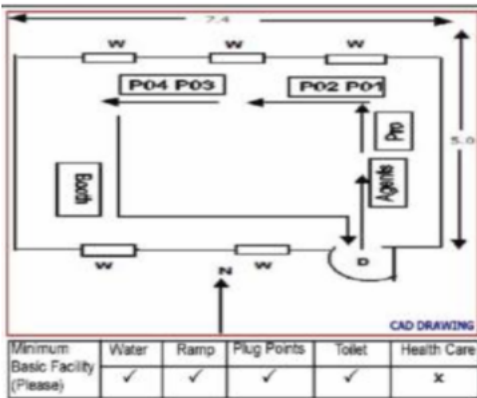

Google Map View

Polling Station Building Front View

Polling Station Front View

Cad View

Key MAP View

1 பெயர் : சத்தியகலா கணவர் பெயர்: செந்தில்வேலன் வீட்டு எண் : 1-5 வயது : 40 பாலினம் : பெண் Photo is available	YLJ0381277	2 பெயர் : கல்பனா தந்தை பெயர்: சத்தியமூர்த்தி வீட்டு எண் : 1-5 வயது : 37 பாலினம் : பெண் Photo is available	YLJ0381293	S 3 பெயர் : சூரியா தந்தை பெயர்: சத்தியமூர்த்தி வீட்டு எண் : 1-5 வயது : 35 பாலினம் : பெண் Photo is available	YLJ0381285
4 பெயர் : மருதமுத்து தந்தை பெயர்: ஆண்டியப்பன் வீட்டு எண் : 1/6 வயது : 81 பாலினம் : ஆண் Photo is available	YLJ2108751	5 பெயர் : லெட்சுமி கணவர் பெயர்: மருதமுத்து வீட்டு எண் : 1-6 வயது : 69 பாலினம் : பெண் Photo is available	YLJ2108769	6 பெயர் : நடராஜன் தந்தை பெயர்: நாச்சியப்பன் வீட்டு எண் : 1/6 வயது : 53 பாலினம் : ஆண் Photo is available	YLJ2127983
7 பெயர் : சிந்துஜா தந்தை பெயர்: பாலகிருஷ்ணன் வீட்டு எண் : 1-6 வயது : 37 பாலினம் : பெண் Photo is available	YLJ0294637	8 பெயர் : தர்சனா தந்தை பெயர்: பாலகிருஷ்ணன் வீட்டு எண் : 1-6 வயது : 36 பாலினம் : பெண் Photo is available	YLJ0294629	9 பெயர் : சத்தியமூர்த்தி தந்தை பெயர்: பாலகிருஷ்ணன் வீட்டு எண் : 1-6 வயது : 33 பாலினம் : ஆண் Photo is available	YLJ0613018
10 பெயர் : அஞ்சலை கணவர் பெயர்: பாண்டியன் வீட்டு எண் : 1-6 வயது : 30 பாலினம் : பெண் Photo is available	YLJ1915511	11 பெயர் : பவன்குமார் சே தந்தை பெயர்: சேகர் வீட்டு எண் : 1/6 வயது : 22 பாலினம் : ஆண் Photo is available	YLJ2084234	12 பெயர் : ஹரிணி சே தந்தை பெயர்: சேகர் வீட்டு எண் : 1/6 வயது : 20 பாலினம் : பெண் Photo is available	YLJ2084242
13 பெயர் : கார்த்திக் தந்தை பெயர்: பத்மநாதன் வீட்டு எண் : 1-7 வயது : 32 பாலினம் : ஆண் Photo is available	YLJ0513457	14 பெயர் : கேசவன் தெ தாயின் பெயர்: அன்னலெட்சுமி வீட்டு எண் : 1/7 வயது : 22 பாலினம் : ஆண் Photo is available	YLJ2091403	15 பெயர் : ராணி கணவர் பெயர்: வெங்கடேஷ்வரன் வீட்டு எண் : 1-7A வயது : 49 பாலினம் : பெண் Photo is available	YLJ1527803
16 பெயர் : ஐயப்பன் தந்தை பெயர்: வெங்கடேஸ்வரன் வீட்டு எண் : 1/7 வயது : 25 பாலினம் : ஆண் Photo is available	YLJ1123009	17 பெயர் : அஜிதா தந்தை பெயர்: ராமு வீட்டு எண் : 1-9 வயது : 29 பாலினம் : பெண் Photo is available	YLJ0748509	18 பெயர் : அபிராமி தந்தை பெயர்: ராமு வீட்டு எண் : 1-9 வயது : 28 பாலினம் : பெண் Photo is available	YLJ0874818
19 பெயர் : மாரிமுத்து தந்தை பெயர்: தங்கராசு வீட்டு எண் : 1-10 வயது : 54 பாலினம் : ஆண் Photo is available	HRB2611556	20 பெயர் : சோலை கணவர் பெயர்: மாரிமுத்து வீட்டு எண் : 1-10 வயது : 52 பாலினம் : பெண் Photo is available	HRB2611523	21 பெயர் : மாரிஸ் தந்தை பெயர்: தனபால் வீட்டு எண் : 1-10 வயது : 24 பாலினம் : ஆண் Photo is available	YLJ1916196
# 22 பெயர் : சிவகாமி ச கணவர் பெயர்: சுப்பிரமணியன் வீட்டு எண் : 1-11 வயது : 54 பாலினம் : பெண் Photo is available	YLJ0070326	23 பெயர் : சத்தியமூர்த்தி தந்தை பெயர்: காமாட்சி வீட்டு எண் : 1-11 வயது : 35 பாலினம் : ஆண் Photo is available	YLJ0342626	24 பெயர் : ராஜலெட்சுமி கணவர் பெயர்: முத்துராமலிங்கம் வீட்டு எண் : 1-13 வயது : 56 பாலினம் : பெண் Photo is available	HRB2611564
25 பெயர் : பிரிதிவி ராஜன் தந்தை பெயர்: முத்துராமலிங்கம் வீட்டு எண் : 1-13 வயது : 26 பாலினம் : ஆண் Photo is available	YLJ1060540	26 பெயர் : தனலெட்சுமி கணவர் பெயர்: சக்திவேல் வீட்டு எண் : 1-14 வயது : 55 பாலினம் : பெண் Photo is available	YLJ0070961	27 பெயர் : நாராயணன் தந்தை பெயர்: இராமகிருஷ்ணன் வீட்டு எண் : 1-15 வயது : 80 பாலினம் : ஆண் Photo is available	YLJ0693358
28 பெயர் : விஜயலெட்சுமி கணவர் பெயர்: நாராயணன் வீட்டு எண் : 1-15 வயது : 73 பாலினம் : பெண் Photo is available	YLJ0693465	29 பெயர் : இளங்கோ தந்தை பெயர்: அழகுசேர்வை வீட்டு எண் : 1-17 வயது : 71 பாலினம் : ஆண் Photo is available	YLJ0149013	30 பெயர் : விஜயலெட்சுமி கணவர் பெயர்: பெருமாள்ராஜா வீட்டு எண் : 1-17 வயது : 45 பாலினம் : பெண் Photo is available	YLJ0294595