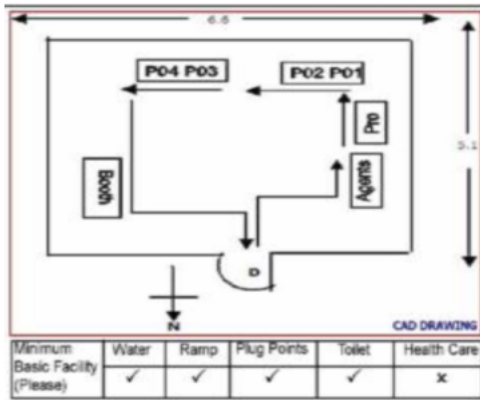

Google Map View

Polling Station Building Front View

Polling Station Front View

Cad View

Key MAP View

சட்டமன்றத் தொகுதியின் எண் மற்றும் பெயர் : 181-திருமயம் பிரிவு எண் மற்றும் பெயர் 1-திருமயம் (வ.கி.) திருமயம் (ஊ), வார்டு-9 ஒலைக்குடிப்பட்டி