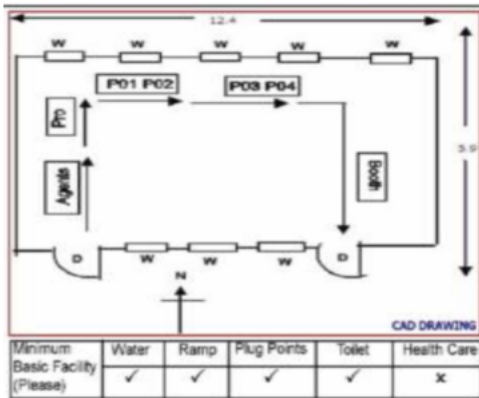

Google Map View

Polling Station Building Front View

Polling Station Front View

Cad View

Key MAP View

1 பெயர் : செல்வம் தந்தை பெயர்: முருகேசன் வீட்டு எண் : 2-4 வயது : 60 பாலினம் : ஆண்	YLJ1554054 Photo is available	2 பெயர் : பொன்னுச்சாமி தந்தை பெயர்: முருகேசன் வீட்டு எண் : 2-4 வயது : 58 பாலினம் : ஆண்	YLJ1554062 Photo is available	3 பெயர் : அலமேலு கணவர் பெயர்: செல்வம் வீட்டு எண் : 2-4 வயது : 54 பாலினம் : பெண்	YLJ1554070 Photo is available
4 பெயர் : தனலெட்சுமி தந்தை பெயர்: முத்துராமன் வீட்டு எண் : 2-5 வயது : 47 பாலினம் : பெண்	HRB1275510 Photo is available	5 பெயர் : கார்த்திகேயன் தந்தை பெயர்: முத்துராமன் வீட்டு எண் : 2-5 வயது : 45 பாலினம் : ஆண்	HRB1275544 Photo is available	6 பெயர் : சிவபெருமாள் தந்தை பெயர்: முத்து வீட்டு எண் : 2-7 வயது : 56 பாலினம் : ஆண்	HRB2533958 Photo is available
7 பெயர் : பழனியம்மாள் கணவர் பெயர்: நாகலிங்கம் வீட்டு எண் : 2-33 வயது : 30 பாலினம் : பெண்	YLJ0875005 Photo is available	8 பெயர் : இந்திராணி கணவர் பெயர்: சண்முகம் வீட்டு எண் : 2/105 வயது : 52 பாலினம் : பெண்	YLJ2051084 Photo is available	9 பெயர் : ஆரோக்கியராஜ் தந்தை பெயர்: ஜோசப் வீட்டு எண் : 4 வயது : 52 பாலினம் : ஆண்	HRB1274729 Photo is available
10 பெயர் : சிதம்பரம் தந்தை பெயர்: பெரியகருப்பன் வீட்டு எண் : 4-8 வயது : 76 பாலினம் : ஆண்	HRB2573400 Photo is available	11 பெயர் : முத்துலெட்சுமி கணவர் பெயர்: கணேசன் வீட்டு எண் : 4-8 வயது : 44 பாலினம் : பெண்	HRB2534543 Photo is available	12 பெயர் : ராசு தந்தை பெயர்: தனுக்கோடி வீட்டு எண் : 4-94 வயது : 61 பாலினம் : ஆண்	YLJ0178277 Photo is available
13 பெயர் : மணிமேகலை கணவர் பெயர்: வடிவேல் வீட்டு எண் : 4-114 வயது : 45 பாலினம் : பெண்	YLJ0177600 Photo is available	14 பெயர் : குணசேகரன் தந்தை பெயர்: ராசு வீட்டு எண் : 4-117 வயது : 62 பாலினம் : ஆண்	HRB2622447 Photo is available	15 பெயர் : நாகலெட்சுமி கணவர் பெயர்: குணசேகரன் வீட்டு எண் : 4-117 வயது : 56 பாலினம் : பெண்	HRB2611705 Photo is available
16 பெயர் : பொன்னுச்சாமி தந்தை பெயர்: சிதம்பரம் வீட்டு எண் : 4A வயது : 53 பாலினம் : ஆண்	YLJ1554096 Photo is available	17 பெயர் : கோமலவள்ளி கணவர் பெயர்: இசைக்கிசுமார் வீட்டு எண் : 4A வயது : 51 பாலினம் : பெண்	HRB1463579 Photo is available	18 பெயர் : இசைக்கிசுமார் தந்தை பெயர்: சுப்பையா வீட்டு எண் : 4B வயது : 58 பாலினம் : ஆண்	YLJ1554112 Photo is available
19 பெயர் : கணேசன் தந்தை பெயர்: சுப்பையா வீட்டு எண் : 4B வயது : 54 பாலினம் : ஆண்	HRB2513398 Photo is available	# 20 பெயர் : யுவராஜன் ரா தந்தை பெயர்: இராமையா வீட்டு எண் : 7/4, சந்தைப்பேட்டை வயது : 66 பாலினம் : ஆண்	YLJ1554120 Photo is available	21 பெயர் : பழனிச்சாமி தந்தை பெயர்: சுப்பையா வீட்டு எண் : 5 வயது : 60 பாலினம் : ஆண்	YLJ0071969 Photo is available
22 பெயர் : சர்வத்துல்அயன் கணவர் பெயர்: அப்துல்கபூர் வீட்டு எண் : 5 வயது : 49 பாலினம் : பெண்	YLJ0071837 Photo is available	23 பெயர் : நாகலெட்சுமி கணவர் பெயர்: பழனிச்சாமி வீட்டு எண் : 5 வயது : 47 பாலினம் : பெண்	YLJ0072033 Photo is available	24 பெயர் : முகமது அப்துல்லா தந்தை பெயர்: ஷேக் தாவுத் வீட்டு எண் : 5 வயது : 26 பாலினம் : ஆண்	YLJ1123645 Photo is available
25 பெயர் : சையதுமுகமது தந்தை பெயர்: இப்ராஹிம் வீட்டு எண் : 5-1 வயது : 88 பாலினம் : ஆண்	YLJ0072686 Photo is available	26 பெயர் : ரஹ்மத்து நிஷா கணவர் பெயர்: ஜாபர் அலி வீட்டு எண் : 5-1 வயது : 39 பாலினம் : பெண்	YLJ0072611 Photo is available	27 பெயர் : சண்முகப்பிரியா தந்தை பெயர்: சுப்பிரமணியன் வீட்டு எண் : 5-3 வயது : 40 பாலினம் : பெண்	YLJ0410753 Photo is available
28 பெயர் : கந்தவேல் தந்தை பெயர்: சிதம்பரம் வீட்டு எண் : 5-4 வயது : 43 பாலினம் : ஆண்	HRB2622439 Photo is available	29 பெயர் : நஜிமுனிஷா பேகம் கணவர் பெயர்: சையது இப்ராஹிம் வீட்டு எண் : 5-4 வயது : 41 பாலினம் : பெண்	YLJ0072678 Photo is available	30 பெயர் : பூரணி கணவர் பெயர்: கந்தவேல் வீட்டு எண் : 5-4 வயது : 39 பாலினம் : பெண்	HRB2611739 Photo is available