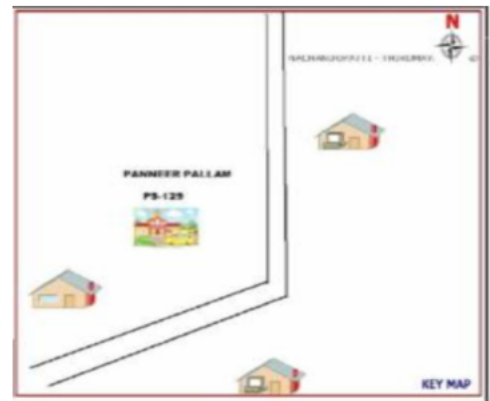

Google Map View

Polling Station Building Front View

Polling Station Front View

Cad View

Key MAP View

1 பெயர் : பாண்டியன் தந்தை பெயர்: கலியன் வீட்டு எண் : 1 வயது : 60 பாலினம் : ஆண்	HRB1364348 Photo is available	2 பெயர் : ராமு கணவர் பெயர்: பாண்டியன் வீட்டு எண் : 1 வயது : 46 பாலினம் : பெண்	HRB1364074 Photo is available	3 பெயர் : சுப்பையா தந்தை பெயர்: அழகு வீட்டு எண் : 2 வயது : 54 பாலினம் : ஆண்	HRB2490241 Photo is available
4 பெயர் : அலமேலு கணவர் பெயர்: சுப்பையா வீட்டு எண் : 2 வயது : 54 பாலினம் : பெண்	HRB1482264 Photo is available	5 பெயர் : சுகன்யா தந்தை பெயர்: ராமநாதன் வீட்டு எண் : 2 வயது : 32 பாலினம் : பெண்	YLJ0762948 Photo is available	6 பெயர் : பெருமாள் தந்தை பெயர்: நாகலிங்கம் வீட்டு எண் : 2-10-819 வயது : 40 பாலினம் : ஆண்	YLJ0178624 Photo is available
7 பெயர் : தேவி கணவர் பெயர்: கலியபெருமாள் வீட்டு எண் : 2-76 வயது : 37 பாலினம் : பெண்	YLJ0074013 Photo is available	8 பெயர் : மாரியம்மாள் கணவர் பெயர்: இராமசாமி வீட்டு எண் : 2-84 வயது : 42 பாலினம் : பெண்	YLJ0839274 Photo is available	9 பெயர் : சுப்பையா தந்தை பெயர்: ராமையா வீட்டு எண் : 2-87 வயது : 50 பாலினம் : ஆண்	YLJ0749127 Photo is available
10 பெயர் : உஷாராணி தந்தை பெயர்: இராமு வீட்டு எண் : 2-88 வயது : 34 பாலினம் : பெண்	YLJ0381814 Photo is available	11 பெயர் : குணசேகரன் தந்தை பெயர்: வீரையா வீட்டு எண் : 2/89 வயது : 52 பாலினம் : ஆண்	YLJ1870674 Photo is available	12 பெயர் : செல்வி கணவர் பெயர்: ராமச்சந்திரன் வீட்டு எண் : 2-135A வயது : 42 பாலினம் : பெண்	YLJ0694455 Photo is available
13 பெயர் : மல்லிகா கணவர் பெயர்: காமராஜ் வீட்டு எண் : 2A வயது : 52 பாலினம் : பெண்	HRB2316271 Photo is available	14 பெயர் : தெய்வானை கணவர் பெயர்: சீனிவாசன் வீட்டு எண் : 3-32 வயது : 42 பாலினம் : பெண்	YLJ0075598 Photo is available	15 பெயர் : அடைக்கம்மை கணவர் பெயர்: மெய்யப்பன் வீட்டு எண் : 8-35 வயது : 38 பாலினம் : பெண்	YLJ0515064 Photo is available
16 பெயர் : சுப்பையா தந்தை பெயர்: முத்துக்கருப்பன் வீட்டு எண் : 8-52 வயது : 66 பாலினம் : ஆண்	YLJ1564533 Photo is available	17 பெயர் : சரோஜா கணவர் பெயர்: சுப்பையா வீட்டு எண் : 8-52 வயது : 61 பாலினம் : பெண்	YLJ1564541 Photo is available	18 பெயர் : நந்தினி கணவர் பெயர்: நாகேந்திரன் வீட்டு எண் : 8/83 வயது : 28 பாலினம் : பெண்	YLJ0975631 Photo is available
19 பெயர் : விஜயா கணவர் பெயர்: செல்வராஜ் வீட்டு எண் : 10 வயது : 56 பாலினம் : பெண்	YLJ1564566 Photo is available	20 பெயர் : ஹேமபிரியா கணவர் பெயர்: பாண்டி வீட்டு எண் : 10 வயது : 28 பாலினம் : பெண்	YLJ1014810 Photo is available	21 பெயர் : சதீஷ் குமார் தந்தை பெயர்: பாண்டியன் வீட்டு எண் : 10-1 வயது : 25 பாலினம் : ஆண்	YLJ1135748 Photo is available
22 பெயர் : சந்தியா தந்தை பெயர்: பாண்டியன் வீட்டு எண் : 10/1 வயது : 21 பாலினம் : பெண்	YLJ2068559 Photo is available	23 பெயர் : பழனிசாமி தந்தை பெயர்: சுப்பிரமணியன் வீட்டு எண் : 10/1/6 வயது : 48 பாலினம் : ஆண்	YLJ1876739 Photo is available	24 பெயர் : பழனியம்மாள் கணவர் பெயர்: பழனிச்சாமி வீட்டு எண் : 10/1/6 வயது : 36 பாலினம் : பெண்	YLJ1877075 Photo is available
25 பெயர் : கார்த்திகா தந்தை பெயர்: சுப்பையா வீட்டு எண் : 10-2 வயது : 34 பாலினம் : ஆண்	YLJ0178715 Photo is available	26 பெயர் : பவித்ரா தாயின் பெயர்: அலமேலு வீட்டு எண் : 10-2 வயது : 30 பாலினம் : பெண்	YLJ0762088 Photo is available	27 பெயர் : அட்சயா தந்தை பெயர்: சுரேஷ் வீட்டு எண் : 10-2 வயது : 26 பாலினம் : பெண்	YLJ1144500 Photo is available
28 பெயர் : லெட்சுமணன் தந்தை பெயர்: சுப்பையா வீட்டு எண் : 10/4 வயது : 80 பாலினம் : ஆண்	YLJ1990050 Photo is available	29 பெயர் : பொன்னழகு கணவர் பெயர்: லெட்சுமணன் வீட்டு எண் : 10/4 வயது : 72 பாலினம் : பெண்	YLJ1990076 Photo is available	30 பெயர் : சூர்யா கணவர் பெயர்: பூசைப்பாண்டி வீட்டு எண் : 10-4 வயது : 33 பாலினம் : பெண்	YLJ0979849 Photo is available