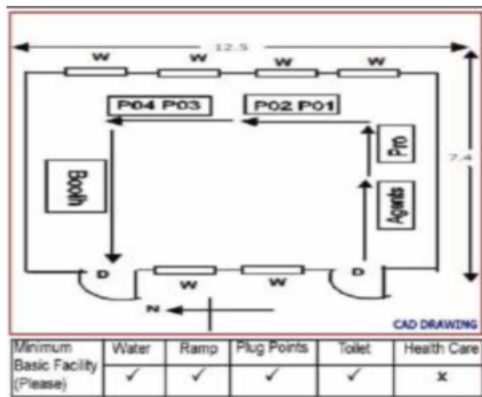

Google Map View

Polling Station Building Front View

Polling Station Front View

Cad View

Key MAP View

1 பெயர் : பாண்டியன் தந்தை பெயர்: கலியன் வீட்டு எண் : 1 வயது : 60 பாலினம் : ஆண்	HRB1364348 Photo is available	2 பெயர் : ராமு கணவர் பெயர்: பாண்டியன் வீட்டு எண் : 1 வயது : 46 பாலினம் : பெண்	HRB1364074 Photo is available	3 பெயர் : சுப்பையா தந்தை பெயர்: அழகு வீட்டு எண் : 2 வயது : 54 பாலினம் : ஆண்	HRB2490241 Photo is available
4 பெயர் : அலமேலு கணவர் பெயர்: சுப்பையா வீட்டு எண் : 2 வயது : 54 பாலினம் : பெண்	HRB1482264 Photo is available	5 பெயர் : சுகன்யா தந்தை பெயர்: ராமநாதன் வீட்டு எண் : 2 வயது : 32 பாலினம் : பெண்	YLJ0762948 Photo is available	6 பெயர் : பெருமாள் தந்தை பெயர்: நாகலிங்கம் வீட்டு எண் : 2-10-819 வயது : 40 பாலினம் : ஆண்	YLJ0178624 Photo is available
7 பெயர் : தேவி கணவர் பெயர்: கலியபெருமாள் வீட்டு எண் : 2-76 வயது : 37 பாலினம் : பெண்	YLJ0074013 Photo is available	8 பெயர் : மாரியம்மாள் கணவர் பெயர்: இராமசாமி வீட்டு எண் : 2-84 வயது : 42 பாலினம் : பெண்	YLJ0839274 Photo is available	9 பெயர் : சுப்பையா தந்தை பெயர்: ராமையா வீட்டு எண் : 2-87 வயது : 50 பாலினம் : ஆண்	YLJ0749127 Photo is available
10 பெயர் : உஷாராணி தந்தை பெயர்: இராமு வீட்டு எண் : 2-88 வயது : 34 பாலினம் : பெண்	YLJ0381814 Photo is available	11 பெயர் : குணசேகரன் தந்தை பெயர்: வீரையா வீட்டு எண் : 2/89 வயது : 52 பாலினம் : ஆண்	YLJ1870674 Photo is available	12 பெயர் : செல்வி கணவர் பெயர்: ராமச்சந்திரன் வீட்டு எண் : 2-135A வயது : 42 பாலினம் : பெண்	YLJ0694455 Photo is available
13 பெயர் : மல்லிகா கணவர் பெயர்: காமராஜ் வீட்டு எண் : 2A வயது : 52 பாலினம் : பெண்	HRB2316271 Photo is available	14 பெயர் : தெய்வானை கணவர் பெயர்: சீனிவாசன் வீட்டு எண் : 3-32 வயது : 42 பாலினம் : பெண்	YLJ0075598 Photo is available	15 பெயர் : அடைக்கம்மை கணவர் பெயர்: மெய்யப்பன் வீட்டு எண் : 8-35 வயது : 38 பாலினம் : பெண்	YLJ0515064 Photo is available
16 பெயர் : சுப்பையா தந்தை பெயர்: முத்துக்கருப்பன் வீட்டு எண் : 8-52 வயது : 66 பாலினம் : ஆண்	YLJ1564533 Photo is available	17 பெயர் : சரோஜா கணவர் பெயர்: சுப்பையா வீட்டு எண் : 8-52 வயது : 61 பாலினம் : பெண்	YLJ1564541 Photo is available	18 பெயர் : நந்தினி கணவர் பெயர்: நாகேந்திரன் வீட்டு எண் : 8/83 வயது : 28 பாலினம் : பெண்	YLJ0975631 Photo is available
19 பெயர் : விஜயா கணவர் பெயர்: செல்வராஜ் வீட்டு எண் : 10 வயது : 56 பாலினம் : பெண்	YLJ1564566 Photo is available	20 பெயர் : ஹேமபிரியா கணவர் பெயர்: பாண்டி வீட்டு எண் : 10 வயது : 28 பாலினம் : பெண்	YLJ1014810 Photo is available	21 பெயர் : சதீஷ் குமார் தந்தை பெயர்: பாண்டியன் வீட்டு எண் : 10-1 வயது : 25 பாலினம் : ஆண்	YLJ1135748 Photo is available
22 பெயர் : சந்தியா தந்தை பெயர்: பாண்டியன் வீட்டு எண் : 10/1 வயது : 21 பாலினம் : பெண்	YLJ2068559 Photo is available	23 பெயர் : பழனிசாமி தந்தை பெயர்: சுப்பிரமணியன் வீட்டு எண் : 10/1/6 வயது : 48 பாலினம் : ஆண்	YLJ1876739 Photo is available	24 பெயர் : பழனியம்மாள் கணவர் பெயர்: பழனிச்சாமி வீட்டு எண் : 10/1/6 வயது : 36 பாலினம் : பெண்	YLJ1877075 Photo is available
25 பெயர் : கார்த்திகா தந்தை பெயர்: சுப்பையா வீட்டு எண் : 10-2 வயது : 34 பாலினம் : ஆண்	YLJ0178715 Photo is available	26 பெயர் : பவித்ரா தாயின் பெயர்: அலமேலு வீட்டு எண் : 10-2 வயது : 30 பாலினம் : பெண்	YLJ0762088 Photo is available	27 பெயர் : அட்சயா தந்தை பெயர்: சுரேஷ் வீட்டு எண் : 10-2 வயது : 26 பாலினம் : பெண்	YLJ1144500 Photo is available
28 பெயர் : லெட்சுமணன் தந்தை பெயர்: சுப்பையா வீட்டு எண் : 10/4 வயது : 80 பாலினம் : ஆண்	YLJ1990050 Photo is available	29 பெயர் : பொன்னழகு கணவர் பெயர்: லெட்சுமணன் வீட்டு எண் : 10/4 வயது : 72 பாலினம் : பெண்	YLJ1990076 Photo is available	30 பெயர் : சூர்யா கணவர் பெயர்: பூசைப்பாண்டி வீட்டு எண் : 10-4 வயது : 33 பாலினம் : பெண்	YLJ0979849 Photo is available