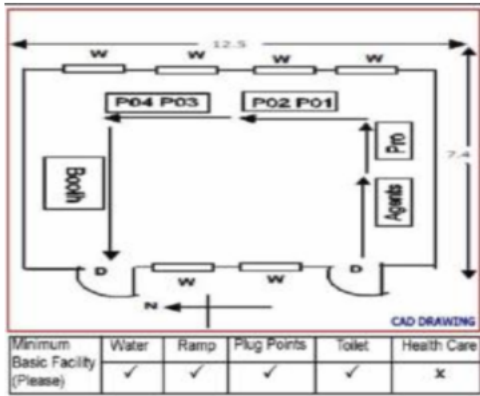

Google Map View

Polling Station Building Front View

Polling Station Front View

Cad View

Key MAP View

1 பெயர் : ஆஷிகா தந்தை பெயர்: அய்யாவு வீட்டு எண் : 1/38 வயது : 21 பாலினம் : பெண் Photo is available	YLJ2015261	2 பெயர் : ப்நீமதி கணவர் பெயர்: விக்னேஷ் வீட்டு எண் : 1/70 வயது : 27 பாலினம் : பெண் Photo is available	YLJ2015287	3 பெயர் : கலா கணவர் பெயர்: பாண்டியன் வீட்டு எண் : 1-130 வயது : 40 பாலினம் : பெண் Photo is available	YLJ0179747
4 பெயர் : அங்கம்மாள் தந்தை பெயர்: வள்ளியப்பன் வீட்டு எண் : 2/10E வயது : 40 பாலினம் : பெண் Photo is available	YLJ0073866	5 பெயர் : காந்திமதி கணவர் பெயர்: பெருமாள் வீட்டு எண் : 2-76 வயது : 65 பாலினம் : பெண் Photo is available	HRB2611986	6 பெயர் : மணிமுத்து தந்தை பெயர்: சீத்தாராமன் வீட்டு எண் : 2-77 வயது : 22 பாலினம் : ஆண் Photo is available	YLJ1982891
7 பெயர் : நாகஜோதி கணவர் பெயர்: முத்துச்சாமி வீட்டு எண் : 2-78-1 வயது : 28 பாலினம் : பெண் Photo is available	YLJ2000008	8 பெயர் : முத்துலெட்சுமி கணவர் பெயர்: வெள்ளைச்சாமி வீட்டு எண் : 2-81 வயது : 40 பாலினம் : பெண் Photo is available	YLJ0133850	9 பெயர் : பாண்டியராஜன் தந்தை பெயர்: மோகன் வீட்டு எண் : 2-83 வயது : 40 பாலினம் : பெண் Photo is available	HRB2415099
10 பெயர் : மணிகண்டன் மோகன் தந்தை பெயர்: மோகன் வீட்டு எண் : 2-83 வயது : 39 பாலினம் : ஆண் Photo is available	HRB1836196	11 பெயர் : மாரியம்மாள் ரா கணவர் பெயர்: ராம்பிரசாத் ச வீட்டு எண் : 2/84 வயது : 43 பாலினம் : பெண் Photo is available	YLJ2124808	12 பெயர் : சாந்தி கணவர் பெயர்: குமார் வீட்டு எண் : 2-84 வயது : 37 பாலினம் : பெண் Photo is available	YLJ0875336
13 பெயர் : ஜெகந்நாதன் தந்தை பெயர்: மோகன் வீட்டு எண் : 2-85 வயது : 32 பாலினம் : ஆண் Photo is available	YLJ0695312	14 பெயர் : கார்த்திகா கணவர் பெயர்: மணிகண்டன் வீட்டு எண் : 2-85 வயது : 27 பாலினம் : பெண் Photo is available	YLJ1999937	15 பெயர் : புவனேஸ்வரி த கணவர் பெயர்: ஜெகந்நாதன் வீட்டு எண் : 2-85 வயது : 23 பாலினம் : பெண் Photo is available	YLJ2198430
16 பெயர் : பழனியாயி கணவர் பெயர்: இடும்பன் வீட்டு எண் : 2-87 வயது : 59 பாலினம் : பெண் Photo is available	YLJ0295501	17 பெயர் : பவானி தந்தை பெயர்: இடும்பன் வீட்டு எண் : 2/87 வயது : 39 பாலினம் : பெண் Photo is available	YLJ1868744	18 பெயர் : பத்மினி கணவர் பெயர்: திருக்குமரன் வீட்டு எண் : 2/87 வயது : 31 பாலினம் : பெண் Photo is available	YLJ2041101
19 பெயர் : புஷ்பராணி தந்தை பெயர்: ராமு வீட்டு எண் : 2-88 வயது : 40 பாலினம் : பெண் Photo is available	YLJ0073841	20 பெயர் : ரேணுகா தந்தை பெயர்: ராமு வீட்டு எண் : 2-88 வயது : 37 பாலினம் : பெண் Photo is available	YLJ0073817	21 பெயர் : அமுதா கணவர் பெயர்: சுப்பையா வீட்டு எண் : 2-90 வயது : 43 பாலினம் : பெண் Photo is available	HRB2611911
22 பெயர் : ராமகிருஷ்ணன் தந்தை பெயர்: முனியாண்டி வீட்டு எண் : 2-90-1 வயது : 45 பாலினம் : ஆண் Photo is available	YLJ0073163	23 பெயர் : விமலா கணவர் பெயர்: ராமகிருஷ்ணன் வீட்டு எண் : 2-90-1 வயது : 38 பாலினம் : பெண் Photo is available	YLJ0911354	24 பெயர் : சகுந்தலா கணவர் பெயர்: கணேசன் வீட்டு எண் : 2-90-5 வயது : 49 பாலினம் : பெண் Photo is available	YLJ0695106
25 பெயர் : சந்துரு தந்தை பெயர்: செல்லையா வீட்டு எண் : 2/91 வயது : 23 பாலினம் : ஆண் Photo is available	YLJ1914449	26 பெயர் : முத்துலெட்சுமி கணவர் பெயர்: மாரியப்பன் வீட்டு எண் : 2-92 வயது : 51 பாலினம் : பெண் Photo is available	HRB2611952	27 பெயர் : முத்துலெட்சுமி கணவர் பெயர்: சுப்பையா வீட்டு எண் : 2-93 வயது : 37 பாலினம் : பெண் Photo is available	YLJ0614495
28 பெயர் : வனிதா கணவர் பெயர்: கருப்பையா வீட்டு எண் : 2-96 வயது : 40 பாலினம் : பெண் Photo is available	YLJ0614305	29 பெயர் : வயிரமுத்து தந்தை பெயர்: மாரியப்பன் வீட்டு எண் : 2-96 வயது : 27 பாலினம் : ஆண் Photo is available	YLJ1014869	30 பெயர் : முத்தையா தந்தை பெயர்: கணேசன் வீட்டு எண் : 2-96A வயது : 51 பாலினம் : ஆண் Photo is available	YLJ0614578