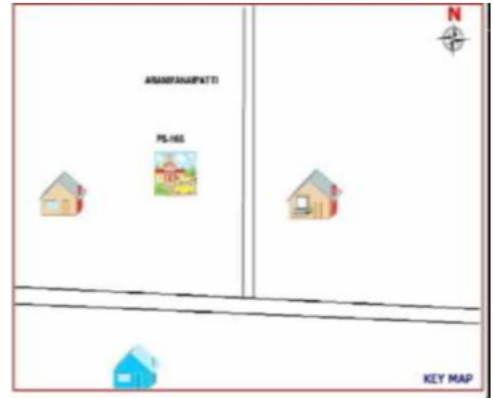

Google Map View

Polling Station Building Front View

Polling Station Front View

Cad View

Key MAP View

சட்டமன்றத் தொகுதியின் எண் மற்றும் பெயர் : 181-திருமயர் : 181-திருமயர்
பிரிவு எண் மற்றும் பெயர் 1-ஆதனூர் (வ.கி.) ஆதனூர் (ஊ), வார்டு-1 குளத்துப்பட்டி