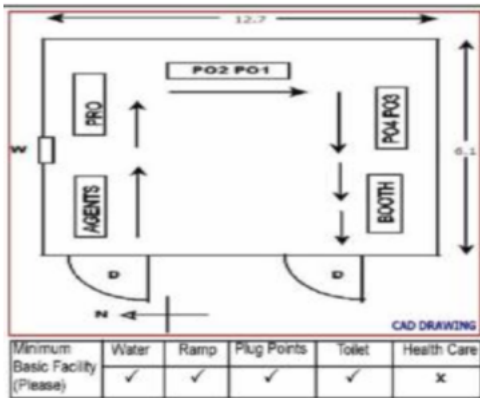

Google Map View

Polling Station Building Front View

Polling Station Front View

Cad View

Key MAP View

சட்டமன்றத் தொகுதியின் எண் மற்றும் பெயர் : 181-திருமயர் : 181-திருமயர்
பிரிவு எண் மற்றும் பெயர் 1-ஆதனூர் (வ.கி.) ஆதனூர் (ஊ), வார்டு-1 குளத்துப்பட்டி