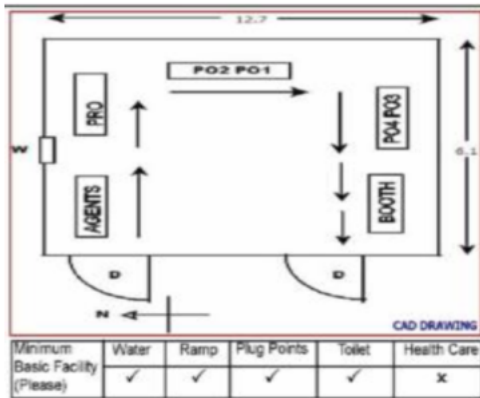

Google Map View

Polling Station Building Front View

Polling Station Front View

Cad View

Key MAP View

1 பெயர் : ஆனந்தன் தந்தை பெயர்: ஆறுமுகம் வீட்டு எண் : 3/15 வயது : 56 பாலினம் : ஆண்	YLJ2064384 Photo is available	2 பெயர் : ஆராயி கணவர் பெயர்: சுப்பிரமணியன் வீட்டு எண் : 4-23 வயது : 35 பாலினம் : பெண்	YLJ1830645 Photo is available	3 பெயர் : முத்தையா தந்தை பெயர்: பாண்டியன் வீட்டு எண் : 4/126 வயது : 24 பாலினம் : ஆண்	YLJ1830652 Photo is available
4 பெயர் : மணிமேகலை அடைக்கலம் தந்தை பெயர்: அடைக்கலம் வீட்டு எண் : 4/138A வயது : 21 பாலினம் : பெண்	YLJ2084275 Photo is available	5 பெயர் : செந்தில்குமார் தந்தை பெயர்: கருப்பையா வீட்டு எண் : 4-151 வயது : 39 பாலினம் : ஆண்	YLJ2015857 Photo is available	6 பெயர் : கலையரசி கணவர் பெயர்: செந்தில்குமார் வீட்டு எண் : 4-155A வயது : 37 பாலினம் : பெண்	YLJ0181578 Photo is available
7 பெயர் : ரேணுகாதேவி கணவர் பெயர்: குமரேசன் வீட்டு எண் : 4-188-1 வயது : 53 பாலினம் : பெண்	HRB1204809 Photo is available	8 பெயர் : சுப்பிரமணி தந்தை பெயர்: கருப்பையா வீட்டு எண் : 5-5-56D வயது : 45 பாலினம் : ஆண்	YLJ0413096 Photo is available	9 பெயர் : வித்யா கணவர் பெயர்: குருமூர்த்தி வீட்டு எண் : 5/38 வயது : 30 பாலினம் : பெண்	YLJ1830934 Photo is available
10 பெயர் : அழகுமீனாள் கணவர் பெயர்: குமார் வீட்டு எண் : 5-39 வயது : 36 பாலினம் : பெண்	YLJ0181511 Photo is available	11 பெயர் : நித்யா கணவர் பெயர்: அழகுசுந்தரம் வீட்டு எண் : 5-46 வயது : 37 பாலினம் : பெண்	YLJ0181560 Photo is available	12 பெயர் : தனலெட்சுமி கணவர் பெயர்: சரவணன் வீட்டு எண் : 5-55 வயது : 30 பாலினம் : பெண்	YLJ1950401 Photo is available
13 பெயர் : மாரிமுத்து தந்தை பெயர்: சீனிவாசன் வீட்டு எண் : 5/55 வயது : 28 பாலினம் : ஆண்	YLJ1915396 Photo is available	14 பெயர் : முருகன் தந்தை பெயர்: செம்பன் வீட்டு எண் : 5-55B வயது : 58 பாலினம் : ஆண்	HRB2511350 Photo is available	15 பெயர் : சுப்பிரமணியன் தந்தை பெயர்: ஆண்டியப்பன் வீட்டு எண் : 5-55c வயது : 42 பாலினம் : ஆண்	YLJ1830629 Photo is available
16 பெயர் : லதா கணவர் பெயர்: சுப்பிரமணியன் வீட்டு எண் : 5-55C வயது : 37 பாலினம் : பெண்	YLJ0749622 Photo is available	17 பெயர் : கண்ணன் தந்தை பெயர்: சிதம்பரம் வீட்டு எண் : 5-55d வயது : 29 பாலினம் : ஆண்	YLJ0980805 Photo is available	18 பெயர் : சிதம்பரம் தந்தை பெயர்: செல்லன் வீட்டு எண் : 5-56 வயது : 40 பாலினம் : ஆண்	YLJ0343822 Photo is available
19 பெயர் : பொன்னழகு கணவர் பெயர்: சுரேஷ் வீட்டு எண் : 5/56 வயது : 37 பாலினம் : பெண்	YLJ1877943 Photo is available	20 பெயர் : முருகேஷ் தந்தை பெயர்: சின்னம்யா வீட்டு எண் : 5/56 வயது : 29 பாலினம் : ஆண்	YLJ1869437 Photo is available	21 பெயர் : விஜயகுமார் தந்தை பெயர்: சின்னம்யா வீட்டு எண் : 5/56 வயது : 26 பாலினம் : ஆண்	YLJ1869551 Photo is available
22 பெயர் : பாண்டியராஜா தந்தை பெயர்: சிதம்பரம் வீட்டு எண் : 5/56 வயது : 25 பாலினம் : ஆண்	YLJ1869635 Photo is available	23 பெயர் : பிச்சையம்மாள் கணவர் பெயர்: முருகேஷ் வீட்டு எண் : 5/56 வயது : 23 பாலினம் : பெண்	YLJ2097855 Photo is available	24 பெயர் : சேவுகன் தந்தை பெயர்: முருகன் வீட்டு எண் : 5-56/1 வயது : 42 பாலினம் : ஆண்	YLJ1830843 Photo is available
25 பெயர் : தேன்மொழி கணவர் பெயர்: சேவுகன் வீட்டு எண் : 5/56(1) வயது : 29 பாலினம் : பெண்	YLJ1877927 Photo is available	26 பெயர் : பெருமாள் தந்தை பெயர்: கருப்பையா வீட்டு எண் : 5-56A வயது : 41 பாலினம் : ஆண்	YLJ0615427 Photo is available	27 பெயர் : பாலசுப்பிரமணியன் தந்தை பெயர்: கருப்பையா வீட்டு எண் : 5-56 ஏ வயது : 39 பாலினம் : ஆண்	YLJ1059781 Photo is available
28 பெயர் : ராமசுந்தரி கணவர் பெயர்: பெருமாள் வீட்டு எண் : 5-56A வயது : 36 பாலினம் : பெண்	YLJ0615419 Photo is available	29 பெயர் : முருகேசன் தந்தை பெயர்: வெள்ளைச்சாமி வீட்டு எண் : 5-56B வயது : 33 பாலினம் : ஆண்	YLJ0412924 Photo is available	30 பெயர் : ஜோதிகா கணவர் பெயர்: முருகேசன் வீட்டு எண் : 5/56பி1 வயது : 24 பாலினம் : பெண்	YLJ2166064 Photo is available