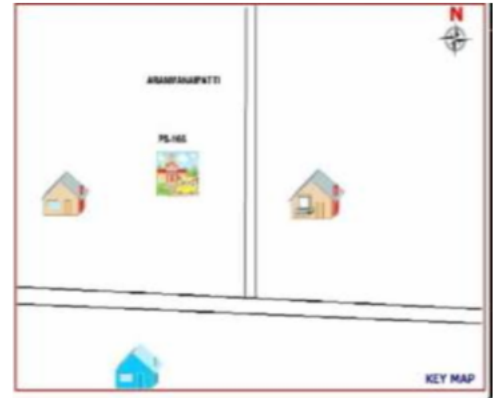

Google Map View

Polling Station Building Front View

Polling Station Front View

Cad View

Key MAP View

1 பெயர் : ஆனந்தன் தந்தை பெயர்: ஆறுமுகம் வீட்டு எண் : 3/15 வயது : 56 பாலினம் : ஆண்	YLJ2064384 Photo is available	2 பெயர் : ஆராயி கணவர் பெயர்: சுப்பிரமணியன் வீட்டு எண் : 4-23 வயது : 35 பாலினம் : பெண்	YLJ1830645 Photo is available	3 பெயர் : முத்தையா தந்தை பெயர்: பாண்டியன் வீட்டு எண் : 4/126 வயது : 24 பாலினம் : ஆண்	YLJ1830652 Photo is available
4 பெயர் : மணிமேகலை அடைக்கலம் தந்தை பெயர்: அடைக்கலம் வீட்டு எண் : 4/138A வயது : 21 பாலினம் : பெண்	YLJ2084275 Photo is available	5 பெயர் : செந்தில்குமார் தந்தை பெயர்: கருப்பையா வீட்டு எண் : 4-151 வயது : 39 பாலினம் : ஆண்	YLJ2015857 Photo is available	6 பெயர் : கலையரசி கணவர் பெயர்: செந்தில்குமார் வீட்டு எண் : 4-155A வயது : 37 பாலினம் : பெண்	YLJ0181578 Photo is available
7 பெயர் : ரேணுகாதேவி கணவர் பெயர்: குமரேசன் வீட்டு எண் : 4-188-1 வயது : 53 பாலினம் : பெண்	HRB1204809 Photo is available	8 பெயர் : சுப்பிரமணி தந்தை பெயர்: கருப்பையா வீட்டு எண் : 5-5-56D வயது : 45 பாலினம் : ஆண்	YLJ0413096 Photo is available	9 பெயர் : வித்யா கணவர் பெயர்: குருமூர்த்தி வீட்டு எண் : 5/38 வயது : 30 பாலினம் : பெண்	YLJ1830934 Photo is available
10 பெயர் : அழகுமீனாள் கணவர் பெயர்: குமார் வீட்டு எண் : 5-39 வயது : 36 பாலினம் : பெண்	YLJ0181511 Photo is available	11 பெயர் : நித்யா கணவர் பெயர்: அழகுசுந்தரம் வீட்டு எண் : 5-46 வயது : 37 பாலினம் : பெண்	YLJ0181560 Photo is available	12 பெயர் : தனலெட்சுமி கணவர் பெயர்: சரவணன் வீட்டு எண் : 5-55 வயது : 30 பாலினம் : பெண்	YLJ1950401 Photo is available
13 பெயர் : மாரிமுத்து தந்தை பெயர்: சீனிவாசன் வீட்டு எண் : 5/55 வயது : 28 பாலினம் : ஆண்	YLJ1915396 Photo is available	14 பெயர் : முருகன் தந்தை பெயர்: செம்பன் வீட்டு எண் : 5-55B வயது : 58 பாலினம் : ஆண்	HRB2511350 Photo is available	15 பெயர் : சுப்பிரமணியன் தந்தை பெயர்: ஆண்டியப்பன் வீட்டு எண் : 5-55c வயது : 42 பாலினம் : ஆண்	YLJ1830629 Photo is available
16 பெயர் : லதா கணவர் பெயர்: சுப்பிரமணியன் வீட்டு எண் : 5-55C வயது : 37 பாலினம் : பெண்	YLJ0749622 Photo is available	17 பெயர் : கண்ணன் தந்தை பெயர்: சிதம்பரம் வீட்டு எண் : 5-55d வயது : 29 பாலினம் : ஆண்	YLJ0980805 Photo is available	18 பெயர் : சிதம்பரம் தந்தை பெயர்: செல்லன் வீட்டு எண் : 5-56 வயது : 40 பாலினம் : ஆண்	YLJ0343822 Photo is available
19 பெயர் : பொன்னழகு கணவர் பெயர்: சுரேஷ் வீட்டு எண் : 5/56 வயது : 37 பாலினம் : பெண்	YLJ1877943 Photo is available	20 பெயர் : முருகேஷ் தந்தை பெயர்: சின்னம்யா வீட்டு எண் : 5/56 வயது : 29 பாலினம் : ஆண்	YLJ1869437 Photo is available	21 பெயர் : விஜயகுமார் தந்தை பெயர்: சின்னம்யா வீட்டு எண் : 5/56 வயது : 26 பாலினம் : ஆண்	YLJ1869551 Photo is available
22 பெயர் : பாண்டியராஜா தந்தை பெயர்: சிதம்பரம் வீட்டு எண் : 5/56 வயது : 25 பாலினம் : ஆண்	YLJ1869635 Photo is available	23 பெயர் : பிச்சையம்மாள் கணவர் பெயர்: முருகேஷ் வீட்டு எண் : 5/56 வயது : 23 பாலினம் : பெண்	YLJ2097855 Photo is available	24 பெயர் : சேவுகன் தந்தை பெயர்: முருகன் வீட்டு எண் : 5-56/1 வயது : 42 பாலினம் : ஆண்	YLJ1830843 Photo is available
25 பெயர் : தேன்மொழி கணவர் பெயர்: சேவுகன் வீட்டு எண் : 5/56(1) வயது : 29 பாலினம் : பெண்	YLJ1877927 Photo is available	26 பெயர் : பெருமாள் தந்தை பெயர்: கருப்பையா வீட்டு எண் : 5-56A வயது : 41 பாலினம் : ஆண்	YLJ0615427 Photo is available	27 பெயர் : பாலசுப்பிரமணியன் தந்தை பெயர்: கருப்பையா வீட்டு எண் : 5-56 ஏ வயது : 39 பாலினம் : ஆண்	YLJ1059781 Photo is available
28 பெயர் : ராமசுந்தரி கணவர் பெயர்: பெருமாள் வீட்டு எண் : 5-56A வயது : 36 பாலினம் : பெண்	YLJ0615419 Photo is available	29 பெயர் : முருகேசன் தந்தை பெயர்: வெள்ளைச்சாமி வீட்டு எண் : 5-56B வயது : 33 பாலினம் : ஆண்	YLJ0412924 Photo is available	30 பெயர் : ஜோதிகா கணவர் பெயர்: முருகேசன் வீட்டு எண் : 5/56பி1 வயது : 24 பாலினம் : பெண்	YLJ2166064 Photo is available