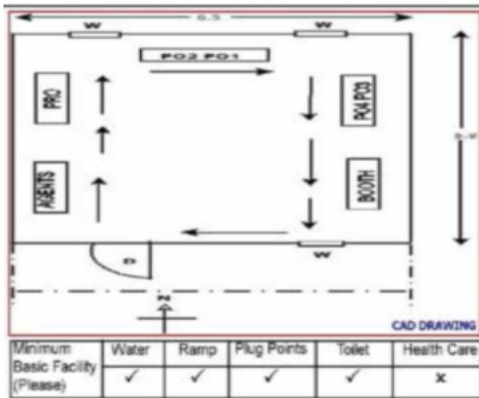

Google Map View

Polling Station Building Front View

Polling Station Front View

Cad View

Key MAP View

1	HRB2409449	பெயர் : முத்துகருப்பன் தந்தை பெயர்: மெய்யப்பன் வீட்டு எண் : 1/3 ஏ வயது : 63 பாலினம் : ஆண்	Photo is available	2	HRB2409571	பெயர் : கமலா கணவர் பெயர்: முத்துக்கருப்பன் வீட்டு எண் : 1-3A வயது : 62 பாலினம் : பெண்	Photo is available	3	YLJ0183905	பெயர் : ரேவதி வெ கணவர் பெயர்: அழகப்பன் வீட்டு எண் : 1/11 மேட்டுப்பட்டி சாலை வயது : 42 பாலினம் : பெண்	Photo is available
4	YLJ0926691	பெயர் : சண்முகசுந்தரம் தந்தை பெயர்: சுப்பிரமணியன் வீட்டு எண் : 1/110 வயது : 38 பாலினம் : பெண்	Photo is available	5	HRB2410025	பெயர் : பாலசுப்ரமணியன் தந்தை பெயர்: ராஜேந்திரன் வீட்டு எண் : 1-116 வயது : 44 பாலினம் : ஆண்	Photo is available	6	YLJ1995661	பெயர் : விசாலினி தந்தை பெயர்: கணேசன் வீட்டு எண் : 1/187 வயது : 27 பாலினம் : பெண்	Photo is available
7	HRB1393230	பெயர் : கருப்பையா தந்தை பெயர்: கருப்பையா வீட்டு எண் : 2/5 வயது : 43 பாலினம் : ஆண்	Photo is available	8	HRB1818020	பெயர் : அருள்செல்வம் தந்தை பெயர்: பன்னீர்செல்வம் வீட்டு எண் : 2-5 வயது : 39 பாலினம் : ஆண்	Photo is available	9	YLJ1065655	பெயர் : ரேபேக்கா பிரியா கணவர் பெயர்: அருள் செல்வம் வீட்டு எண் : 2-5 வயது : 28 பாலினம் : பெண்	Photo is available
10	YLJ0982041	பெயர் : லெட்சுமி கணவர் பெயர்: வீரப்பன் வீட்டு எண் : 2-13 வயது : 41 பாலினம் : பெண்	Photo is available	11	YLJ2081453	பெயர் : வேல்முருகன் தந்தை பெயர்: காடப்பன் வீட்டு எண் : 2/18 வயது : 44 பாலினம் : ஆண்	Photo is available	12	YLJ2081446	பெயர் : ரேணுகாதேவி கணவர் பெயர்: வேல்முருகன் வீட்டு எண் : 2/18 வயது : 43 பாலினம் : பெண்	Photo is available
13	YLJ0698308	பெயர் : வினோதினி கணவர் பெயர்: பொன்னுச்சாமி வீட்டு எண் : 2-30 வயது : 30 பாலினம் : பெண்	Photo is available	14	YLJ0183921	பெயர் : சித்ரா தந்தை பெயர்: தேசபந்து வீட்டு எண் : 2-36-1 வயது : 40 பாலினம் : பெண்	Photo is available	15	YLJ1526060	பெயர் : தேசபந்து தந்தை பெயர்: பொன்னுச்சாமி வீட்டு எண் : 2-42 வயது : 91 பாலினம் : ஆண்	Photo is available
16	YLJ1526078	பெயர் : ராமஅமிர்தம் கணவர் பெயர்: தேசபந்து வீட்டு எண் : 2-42 வயது : 63 பாலினம் : பெண்	Photo is available	17	HRB2317311	பெயர் : பொன்னுச்சாமி தந்தை பெயர்: தேசபந்து வீட்டு எண் : 2-42 வயது : 44 பாலினம் : ஆண்	Photo is available	18	YLJ1526086	பெயர் : பொன்னமுக கணவர் பெயர்: செந்தில் வீட்டு எண் : 2-44 வயது : 48 பாலினம் : பெண்	Photo is available
19	YLJ0519611	பெயர் : நிர்மலா கணவர் பெயர்: பன்னீர்செல்வம் வீட்டு எண் : 2-44 வயது : 37 பாலினம் : பெண்	Photo is available	20	YLJ0877340	பெயர் : வினித தந்தை பெயர்: செல்லையா வீட்டு எண் : 2-44 வயது : 28 பாலினம் : ஆண்	Photo is available	21	YLJ1880764	பெயர் : வினோத தந்தை பெயர்: செல்லையா வீட்டு எண் : 2/44 வயது : 26 பாலினம் : ஆண்	Photo is available
22	YLJ1880749	பெயர் : விக்னேஷ் தந்தை பெயர்: செல்லையா வீட்டு எண் : 2/44 வயது : 24 பாலினம் : ஆண்	Photo is available	23	YLJ0877431	பெயர் : தெய்வாணை கணவர் பெயர்: ஆறுமுகம் வீட்டு எண் : 2-47 வயது : 57 பாலினம் : பெண்	Photo is available	24	YLJ0698605	பெயர் : பார்வதி கணவர் பெயர்: வைத்தியநாதன் வீட்டு எண் : 2-47 வயது : 34 பாலினம் : பெண்	Photo is available
25	YLJ0877456	பெயர் : ஆறுமுகம் தந்தை பெயர்: சோமசுந்தரம் வீட்டு எண் : 2-47a வயது : 60 பாலினம் : ஆண்	Photo is available	26	HRB2613347	பெயர் : விசாலாட்சி கணவர் பெயர்: அருணாசலம் வீட்டு எண் : 2-48 வயது : 59 பாலினம் : பெண்	Photo is available	27	YLJ0982157	பெயர் : மணிகண்டன் தந்தை பெயர்: செந்தில் வீட்டு எண் : 2-49 வயது : 27 பாலினம் : ஆண்	Photo is available
28	YLJ0617340	பெயர் : இராணி கணவர் பெயர்: மீனாட்சிசுந்தரம் வீட்டு எண் : 2-50 வயது : 57 பாலினம் : பெண்	Photo is available	29	YLJ0518878	பெயர் : பெரியகருப்பன் தந்தை பெயர்: அழகப்பன் வீட்டு எண் : 2-51 வயது : 32 பாலினம் : ஆண்	Photo is available	30	YLJ1146422	பெயர் : சுந்தரேசன் தந்தை பெயர்: சம்பந்தன் வீட்டு எண் : 2-52 வயது : 73 பாலினம் : ஆண்	Photo is available