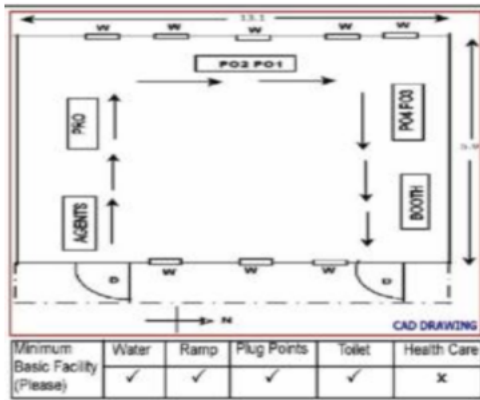

Google Map View

Polling Station Building Front View

Polling Station Front View

Cad View

Key MAP View

சட்டமன்றத் தொகுதியின் எண் மற்றும் பெயர் : 181-திருமயர் பிரிவு எண் மற்றும் பெயர் 1-வெங்களுர் (வ.கி.) வெங்களுர் (ஊ), வார்டு-2 நடுத்தெரு