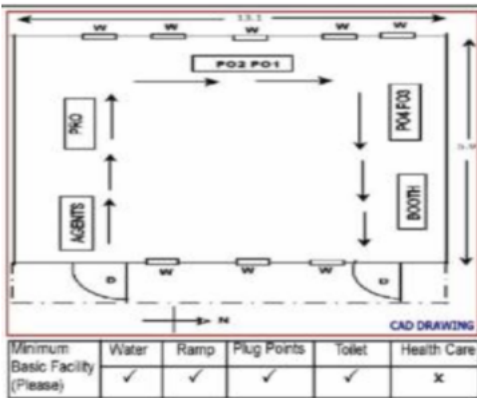

Google Map View

Polling Station Building Front View

Polling Station Front View

Cad View

Key MAP View

1 பெயர் : பழனிவேல் தந்தை பெயர் : சேதுராமன் வீட்டு எண் : 1-1 வயது : 39 பாலினம் : ஆண் Photo is available YLJ0520650	2 பெயர் : நதியா தந்தை பெயர் : சின்னையா வீட்டு எண் : 1-1 வயது : 39 பாலினம் : பெண் Photo is available YLJ0877993	3 பெயர் : மாதவன் தந்தை பெயர் : சேதுராமன் வீட்டு எண் : 1-1 வயது : 37 பாலினம் : ஆண் Photo is available YLJ0298109
4 பெயர் : ராஜேந்திரன் தந்தை பெயர் : சேவுகன் வீட்டு எண் : 1-3A வயது : 49 பாலினம் : ஆண் Photo is available YLJ0298091	5 பெயர் : அழகுதேவி கணவர் பெயர் : ராஜேந்திரன் வீட்டு எண் : 1-3A வயது : 40 பாலினம் : பெண் Photo is available HRB2613594	6 பெயர் : விஜயலெட்சுமி கணவர் பெயர் : மகேந்திரன் வீட்டு எண் : 1-3A வயது : 40 பாலினம் : பெண் Photo is available YLJ0186627
7 பெயர் : சேரன் தந்தை பெயர் : ராஜேந்திரன் வீட்டு எண் : 1-3ஏ வயது : 21 பாலினம் : ஆண் Photo is available YLJ2104545	8 பெயர் : முத்துக்கண்ணு தந்தை பெயர் : அய்யாக்கண்ணு வீட்டு எண் : 1-8 வயது : 65 பாலினம் : ஆண் Photo is available YLJ0950394	9 பெயர் : ஆராயி கணவர் பெயர் : முத்துக்கண்ணு வீட்டு எண் : 1/8 வயது : 44 பாலினம் : பெண் Photo is available HRB1488485
10 பெயர் : மஞ்சளா கணவர் பெயர் : ஆறுமுகம் வீட்டு எண் : 1-8 வயது : 36 பாலினம் : பெண் Photo is available YLJ0078253	11 பெயர் : சமதி கணவர் பெயர் : சேவுகன் வீட்டு எண் : 1-8 வயது : 34 பாலினம் : பெண் Photo is available YLJ0913392	12 பெயர் : காளியப்பன் தந்தை பெயர் : முத்துக்கண்ணு வீட்டு எண் : 1-8 வயது : 28 பாலினம் : ஆண் Photo is available YLJ0945139
13 பெயர் : முருகப்பன் தந்தை பெயர் : மாணிக்கம் வீட்டு எண் : 1/11 வயது : 55 பாலினம் : ஆண் Photo is available YLJ1932045	14 பெயர் : மச்சக்காளை தந்தை பெயர் : சிதம்பரம் வீட்டு எண் : 1-12 வயது : 48 பாலினம் : ஆண் Photo is available YLJ0078246	15 பெயர் : வினோத்குமார் தந்தை பெயர் : தேவராஜ் வீட்டு எண் : 1/12 வயது : 25 பாலினம் : ஆண் Photo is available YLJ1057884
16 பெயர் : மணி தந்தை பெயர் : சிதம்பரம் வீட்டு எண் : 1-12A வயது : 51 பாலினம் : ஆண் Photo is available YLJ0298158	17 பெயர் : மாணிக்கவள்ளி கணவர் பெயர் : மணி வீட்டு எண் : 1-12A வயது : 40 பாலினம் : பெண் Photo is available YLJ0078204	18 பெயர் : மாரி தந்தை பெயர் : கருப்பையா வீட்டு எண் : 1/13 வயது : 21 பாலினம் : பெண் Photo is available YLJ2033397
19 பெயர் : சாரதா தந்தை பெயர் : இராமநாதன் வீட்டு எண் : 1-13-1 வயது : 52 பாலினம் : பெண் Photo is available YLJ0186759	20 பெயர் : கணேசன் தந்தை பெயர் : குழந்தைவேல் வீட்டு எண் : 1-15 வயது : 44 பாலினம் : ஆண் Photo is available YLJ0520452	21 பெயர் : நிர்மலா கணவர் பெயர் : கணேசன் வீட்டு எண் : 1-15 வயது : 30 பாலினம் : பெண் Photo is available YLJ0878074
22 பெயர் : நாகராஜ் தந்தை பெயர் : குழந்தைவேலு வீட்டு எண் : 1-15-1 வயது : 39 பாலினம் : ஆண் Photo is available YLJ0945105	23 பெயர் : ரேவதி கணவர் பெயர் : நாகராஜ் வீட்டு எண் : 1-15-1 வயது : 36 பாலினம் : பெண் Photo is available YLJ0945089	24 பெயர் : மாரிமுத்து தந்தை பெயர் : நடேசன் வீட்டு எண் : 1-17 வயது : 56 பாலினம் : ஆண் Photo is available YLJ0078261
25 பெயர் : சிவப்பாயி கணவர் பெயர் : மாரிமுத்து வீட்டு எண் : 1-17 வயது : 54 பாலினம் : பெண் Photo is available YLJ0078279	26 பெயர் : மகேஸ்வரி கணவர் பெயர் : குமார் வீட்டு எண் : 1-19 வயது : 42 பாலினம் : பெண் Photo is available YLJ0618306	27 பெயர் : சுகா கணவர் பெயர் : சந்திரசேகரன் வீட்டு எண் : 1-19 வயது : 39 பாலினம் : பெண் Photo is available YLJ0618322
28 பெயர் : தனலெட்சுமி கணவர் பெயர் : பழனிவேல் வீட்டு எண் : 1-19 வயது : 37 பாலினம் : பெண் Photo is available YLJ0618330	29 பெயர் : பிரபாகரன் தந்தை பெயர் : முத்துக்கிருஷ்ணன் வீட்டு எண் : 1-19 வயது : 35 பாலினம் : ஆண் Photo is available YLJ0186650	30 பெயர் : முத்துகுமாரி தந்தை பெயர் : பிரபாகரன் வீட்டு எண் : 1-19 வயது : 33 பாலினம் : பெண் Photo is available YLJ0982454