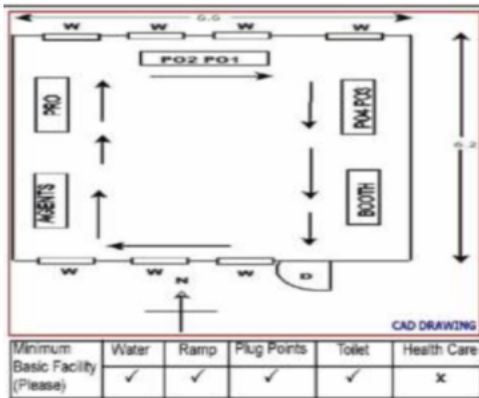

Cad View

Key MAP View