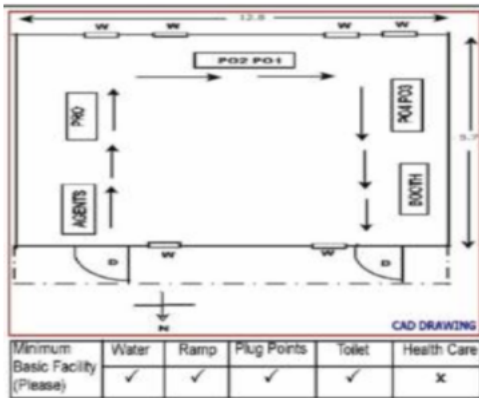

Cad View

Key MAP View