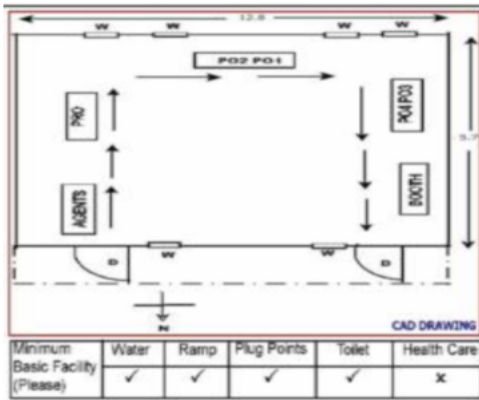

Google Map View

Polling Station Building Front View

Polling Station Front View

Cad View

Key MAP View

1 பெயர் : சங்கீதா தந்தை பெயர்: ரமேஷ் வீட்டு எண் : 00 வயது : 23 பாலினம் : பெண் Photo is available YLJ1906189	2 பெயர் : ராஜேந்திரன் தந்தை பெயர்: கருப்பையா வீட்டு எண் : 1 வயது : 55 பாலினம் : ஆண் Photo is available YLJ0189126	3 பெயர் : ராசு தந்தை பெயர்: கருப்பையா வீட்டு எண் : 1 வயது : 48 பாலினம் : ஆண் Photo is available YLJ0189167
4 பெயர் : அழகப்பன் தந்தை பெயர்: அழகப்பன் வீட்டு எண் : 1 வயது : 34 பாலினம் : ஆண் Photo is available YLJ0189183	5 பெயர் : பிரமன் தந்தை பெயர்: கருப்பையா வீட்டு எண் : 1 வயது : 25 பாலினம் : ஆண் Photo is available YLJ1083955	6 பெயர் : சேஷன் தந்தை பெயர்: திருமலை வீட்டு எண் : 1-57 வயது : 40 பாலினம் : ஆண் Photo is available YLJ0345694
7 பெயர் : அழகுராஜ் தந்தை பெயர்: ராமசாமி வீட்டு எண் : 2 வயது : 55 பாலினம் : ஆண் Photo is available HRB1284843	8 பெயர் : நாகேந்திரன் தந்தை பெயர்: அழகுராஜ் வீட்டு எண் : 2 வயது : 51 பாலினம் : பெண் Photo is available HRB1834449	9 பெயர் : அடைக்கம்மை தந்தை பெயர்: ராசு வீட்டு எண் : 2-9 வயது : 41 பாலினம் : பெண் Photo is available HRB2614170
10 பெயர் : கார்த்திக் ராமன் தந்தை பெயர்: ராமன் வீட்டு எண் : 2/51 வயது : 22 பாலினம் : ஆண் Photo is available YLJ2112415	11 பெயர் : அழகுமுத்து தந்தை பெயர்: பெரியகருப்பன் வீட்டு எண் : 2/91 2தெரு வயது : 30 பாலினம் : பெண் Photo is available YLJ1996107	12 பெயர் : தனபாக்கியம் தந்தை பெயர்: மணிமுத்து வீட்டு எண் : 3 வயது : 63 பாலினம் : பெண் Photo is available YLJ1562594
13 பெயர் : ரஞ்சிதா தந்தை பெயர்: வீரப்பன் வீட்டு எண் : 3/6A வயது : 34 பாலினம் : பெண் Photo is available YLJ1143221	14 பெயர் : லிடியா தந்தை பெயர்: பாண்டியன் வீட்டு எண் : 3-71 வயது : 43 பாலினம் : பெண் Photo is available HRB2614014	15 பெயர் : அபிராமி தந்தை பெயர்: ஆறுமுகம் வீட்டு எண் : 3/71 வயது : 26 பாலினம் : பெண் Photo is available YLJ1111137
16 பெயர் : விஜயலெட்சுமி தந்தை பெயர்: சுந்தரம் வீட்டு எண் : 3/125 ராஜகோபால் நகர் வயது : 31 பாலினம் : பெண் Photo is available RVJ1241181	17 பெயர் : ராஜா தந்தை பெயர்: காந்தி வீட்டு எண் : 3-126A வயது : 36 பாலினம் : ஆண் Photo is available YLJ0800342	18 பெயர் : விக்னேஷ்வரன் தந்தை பெயர்: செல்லப்பன் வீட்டு எண் : 3/196 வயது : 26 பாலினம் : ஆண் Photo is available YLJ1882547
19 பெயர் : சித்ரா தேவி தந்தை பெயர்: அழகுராஜ் வீட்டு எண் : 4-2 வயது : 27 பாலினம் : பெண் Photo is available YLJ0983031	20 பெயர் : மணிமுத்து தந்தை பெயர்: சுந்தரம் வீட்டு எண் : 4-3 வயது : 73 பாலினம் : ஆண் Photo is available YLJ0079582	21 பெயர் : செல்லப்பன் தந்தை பெயர்: சுப்பையா வீட்டு எண் : 4-3 வயது : 57 பாலினம் : ஆண் Photo is available YLJ0079566
22 பெயர் : சாந்தி தந்தை பெயர்: சீனிவாசன் வீட்டு எண் : 4-3 வயது : 49 பாலினம் : பெண் Photo is available HRB2614287	23 பெயர் : அழகுபாண்டி தந்தை பெயர்: அழகு வீட்டு எண் : 4-3 வயது : 39 பாலினம் : பெண் Photo is available YLJ0345488	24 பெயர் : வெள்ளைச்சாமி தந்தை பெயர்: மணிமுத்து வீட்டு எண் : 4-3 வயது : 37 பாலினம் : ஆண் Photo is available YLJ0135061
25 பெயர் : வெள்ளைச்சாமி தந்தை பெயர்: மணிமுத்து வீட்டு எண் : 4-3 வயது : 37 பாலினம் : ஆண் Photo is available YLJ0878538	26 பெயர் : வெங்கடேசன் தந்தை பெயர்: சீனிவாசன் வீட்டு எண் : 4-3 வயது : 28 பாலினம் : ஆண் Photo is available YLJ0914002	27 பெயர் : சீனிவாசன் தந்தை பெயர்: சுப்பு வீட்டு எண் : 4-4B வயது : 39 பாலினம் : ஆண் Photo is available YLJ0800284
28 பெயர் : சசிகலா தந்தை பெயர்: சீனிவாசன் வீட்டு எண் : 4-4B வயது : 31 பாலினம் : பெண் Photo is available YLJ0800292	29 பெயர் : மணிவேல் தந்தை பெயர்: கோவிந்தன் வீட்டு எண் : 4-8A வயது : 34 பாலினம் : ஆண் Photo is available YLJ0189043	30 பெயர் : சுப்பையா தந்தை பெயர்: கருப்பையா வீட்டு எண் : 4-10 வயது : 53 பாலினம் : ஆண் Photo is available YLJ0800375