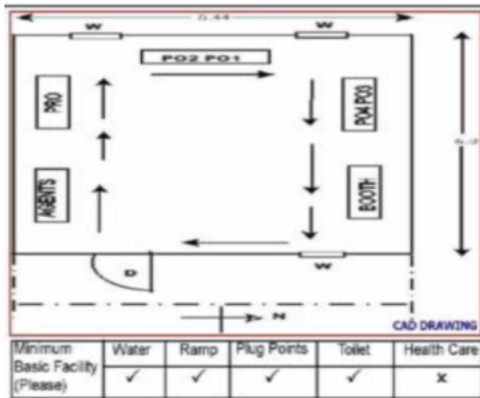

Google Map View

Polling Station Building Front View

Polling Station Front View

Cad View

Key MAP View

1 பெயர் : வள்ளி கணவர் பெயர்: ஆறுமுகம் வீட்டு எண் : 1 வயது : 48 பாலினம் : பெண்	HRB2510519 Photo is available	2 பெயர் : சங்கர் தந்தை பெயர்: கருப்பையா வீட்டு எண் : 1 வயது : 39 பாலினம் : ஆண்	YLJ0189951 Photo is available	3 பெயர் : அடைக்கப்பன் தந்தை பெயர்: வெள்ளச்சாமி வீட்டு எண் : 1 வயது : 36 பாலினம் : ஆண்	YLJ0189621 Photo is available
4 பெயர் : சரவணன் தந்தை பெயர்: அழகப்பன் வீட்டு எண் : 1-1 வயது : 42 பாலினம் : ஆண்	YLJ0700765 Photo is available	5 பெயர் : அழகுராஜ் தந்தை பெயர்: லெட்சுமணன் வீட்டு எண் : 1-1 வயது : 33 பாலினம் : ஆண்	YLJ0841320 Photo is available	6 பெயர் : லெட்சுமணன் தந்தை பெயர்: ராமையா வீட்டு எண் : 1-1B வயது : 62 பாலினம் : ஆண்	HRB2510543 Photo is available
7 பெயர் : பொன்னழகு கணவர் பெயர்: லெட்சுமணன் வீட்டு எண் : 1-1B வயது : 54 பாலினம் : பெண்	HRB2510550 Photo is available	#2 8 பெயர் : பாண்டி தந்தை பெயர்: அழகப்பன் வீட்டு எண் : 1-1பி வயது : 49 பாலினம் : ஆண்	YLJ0189605 Photo is available	9 பெயர் : விஜயலெட்சுமி கணவர் பெயர்: சரவணன் வீட்டு எண் : 1-1B வயது : 34 பாலினம் : பெண்	YLJ0385385 Photo is available
10 பெயர் : கோகிலா தந்தை பெயர்: அழகுராஜ் வீட்டு எண் : 1-1B வயது : 27 பாலினம் : பெண்	YLJ1016773 Photo is available	11 பெயர் : இராமசாமி தந்தை பெயர்: ஆறுமுகம் வீட்டு எண் : 1-2a வயது : 42 பாலினம் : ஆண்	YLJ0841338 Photo is available	12 பெயர் : கார்த்திக் தந்தை பெயர்: முத்து வீட்டு எண் : 1-3 வயது : 22 பாலினம் : ஆண்	YLJ2019826 Photo is available
13 பெயர் : கற்பகவள்ளி கணவர் பெயர்: கண்ணன் வீட்டு எண் : 1-4டி வயது : 25 பாலினம் : பெண்	YLJ2097087 Photo is available	14 பெயர் : வடுகப்பன் தந்தை பெயர்: சுப்பையா வீட்டு எண் : 1-5 வயது : 56 பாலினம் : ஆண்	YLJ0983536 Photo is available	15 பெயர் : கணேசன் தந்தை பெயர்: குமரப்பன் வீட்டு எண் : 1-5 வயது : 47 பாலினம் : ஆண்	YLJ0189894 Photo is available
16 பெயர் : அடக்கி கணவர் பெயர்: கணேசன் வீட்டு எண் : 1-5 வயது : 40 பாலினம் : பெண்	YLJ0190611 Photo is available	17 பெயர் : சித்திரைச்செல்வி கணவர் பெயர்: அய்யாதுரை வீட்டு எண் : 1-5 வயது : 39 பாலினம் : பெண்	YLJ0189944 Photo is available	18 பெயர் : சுப்பையா தந்தை பெயர்: குமார் வீட்டு எண் : 1-5 வயது : 27 பாலினம் : ஆண்	YLJ0983577 Photo is available
19 பெயர் : வ தமிழரசன் தந்தை பெயர்: வடுகப்பன் வீட்டு எண் : 1/5 வயது : 24 பாலினம் : ஆண்	YLJ1909696 Photo is available	20 பெயர் : தேவராஜ் தந்தை பெயர்: குமார் வீட்டு எண் : 1/5 வயது : 22 பாலினம் : ஆண்	YLJ2019859 Photo is available	21 பெயர் : துரைராஜ் தந்தை பெயர்: குமார் வீட்டு எண் : 1/5 வயது : 21 பாலினம் : ஆண்	YLJ2019842 Photo is available
22 பெயர் : ராமு தந்தை பெயர்: அடைக்கப்பன் வீட்டு எண் : 1-8 வயது : 53 பாலினம் : ஆண்	YLJ0298901 Photo is available	23 பெயர் : ரா மூக்கன் தந்தை பெயர்: அ ராமு வீட்டு எண் : 1/8 வயது : 23 பாலினம் : ஆண்	YLJ1879055 Photo is available	24 பெயர் : தர்மா தந்தை பெயர்: ராமு வீட்டு எண் : 1-8 வயது : 21 பாலினம் : ஆண்	YLJ2142693 Photo is available
25 பெயர் : தனம் தந்தை பெயர்: ராமு வீட்டு எண் : 1-8 வயது : 21 பாலினம் : பெண்	YLJ2148682 Photo is available	26 பெயர் : முருகேசன் தந்தை பெயர்: பழனியப்பன் வீட்டு எண் : 1-10B வயது : 30 பாலினம் : ஆண்	YLJ0800615 Photo is available	27 பெயர் : வடுகப்பன் தந்தை பெயர்: கருப்பையா வீட்டு எண் : 1-11 வயது : 58 பாலினம் : ஆண்	YLJ0751313 Photo is available
28 பெயர் : அழகம்மாள் கணவர் பெயர்: நாராயணன் வீட்டு எண் : 1-11 வயது : 55 பாலினம் : பெண்	YLJ0299040 Photo is available	29 பெயர் : லெட்சுமி கணவர் பெயர்: வடுகப்பன் வீட்டு எண் : 1-11 வயது : 45 பாலினம் : பெண்	YLJ0751339 Photo is available	30 பெயர் : கண்ணன் தந்தை பெயர்: குமரப்பன் வீட்டு எண் : 1-11 வயது : 42 பாலினம் : ஆண்	YLJ0751446 Photo is available