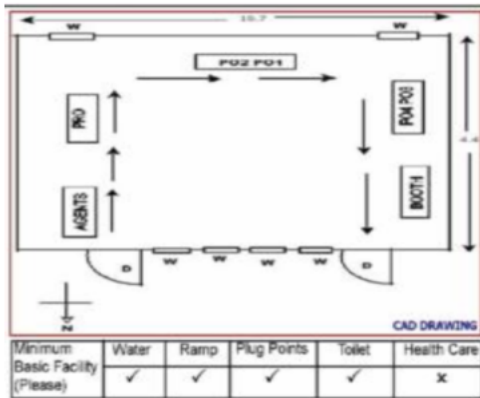

Cad View

Key MAP View