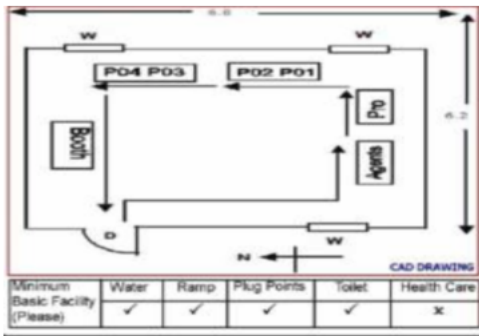

Cad View

Key MAP View