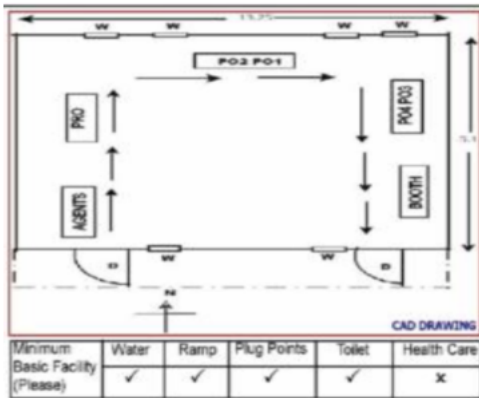

Google Map View

Polling Station Building Front View

Polling Station Front View

Cad View

Key MAP View

1 பெயர் : துரைராசன் தந்தை பெயர்: வேலன் வீட்டு எண் : 1 வயது : 55 பாலினம் : ஆண் Photo is available	YLJ1576842	2 பெயர் : நாராயணன் தந்தை பெயர்: வேலன் வீட்டு எண் : 1 வயது : 50 பாலினம் : ஆண் Photo is available	YLJ1576859	3 பெயர் : லதா கணவர் பெயர்: துரைராசன் வீட்டு எண் : 1 வயது : 47 பாலினம் : பெண் Photo is available	HRB1381078
4 பெயர் : சுகன்யா தந்தை பெயர்: சோலையன் வீட்டு எண் : 1 வயது : 29 பாலினம் : பெண் Photo is available	YLJ1072578	5 பெயர் : ராணி கணவர் பெயர்: சுப்பையா வீட்டு எண் : 1-93 வயது : 40 பாலினம் : பெண் Photo is available	YLJ0136325	# 6 பெயர் : அஜித்குமார் தந்தை பெயர்: மாரியப்பன் வீட்டு எண் : 827 வயது : 29 பாலினம் : ஆண் Photo is available	YLJ0881672
7 பெயர் : மாரியப்பன் தந்தை பெயர்: கருப்பன் வீட்டு எண் : 1-94A வயது : 46 பாலினம் : ஆண் Photo is available	YLJ0752386	8 பெயர் : செல்வி கணவர் பெயர்: முத்துசாமி வீட்டு எண் : 1-94A வயது : 43 பாலினம் : பெண் Photo is available	YLJ0881854	9 பெயர் : ராசு தந்தை பெயர்: முத்துக்கண்ணு வீட்டு எண் : 1-95C வயது : 39 பாலினம் : ஆண் Photo is available	YLJ0136317
10 பெயர் : ரேகா கணவர் பெயர்: வீரப்பன் வீட்டு எண் : 1-102B வயது : 36 பாலினம் : பெண் Photo is available	YLJ0752477	11 பெயர் : குமரேசன் தந்தை பெயர்: பழனியப்பன் வீட்டு எண் : 1-105A வயது : 30 பாலினம் : ஆண் Photo is available	YLJ0703926	12 பெயர் : பாண்டியீனா கணவர் பெயர்: அறிவழகன் வீட்டு எண் : 1-124 வயது : 32 பாலினம் : பெண் Photo is available	YLJ0985879
13 பெயர் : வீரம்மாள் கணவர் பெயர்: சாத்தன் வீட்டு எண் : 1-126D வயது : 49 பாலினம் : பெண் Photo is available	YLJ0136333	14 பெயர் : அய்யப்பன் தந்தை பெயர்: பிச்சை வீட்டு எண் : 1/128D வயது : 33 பாலினம் : ஆண் Photo is available	YLJ1838481	15 பெயர் : இன்னாசிமுத்து தந்தை பெயர்: அடைக்கலம் வீட்டு எண் : 1-133B வயது : 65 பாலினம் : ஆண் Photo is available	YLJ0136374
16 பெயர் : பழனியப்பன் தந்தை பெயர்: வேலன் வீட்டு எண் : 2 வயது : 59 பாலினம் : ஆண் Photo is available	YLJ1576867	17 பெயர் : செல்வி கணவர் பெயர்: பழனியப்பன் வீட்டு எண் : 2 வயது : 52 பாலினம் : பெண் Photo is available	YLJ1576875	18 பெயர் : பிரியா தந்தை பெயர்: பழனியப்பன் வீட்டு எண் : 2 வயது : 32 பாலினம் : பெண் Photo is available	YLJ0802405
19 பெயர் : ரமேஷ் தந்தை பெயர்: பழனியப்பன் வீட்டு எண் : 2 வயது : 29 பாலினம் : ஆண் Photo is available	YLJ0802272	20 பெயர் : பிரபு தந்தை பெயர்: பழனியப்பன் வீட்டு எண் : 2-89a வயது : 32 பாலினம் : ஆண் Photo is available	YLJ0529297	21 பெயர் : வள்ளியம்மை கணவர் பெயர்: நாராயணன் வீட்டு எண் : 3 வயது : 43 பாலினம் : பெண் Photo is available	YLJ0196212
22 பெயர் : வித்யா தந்தை பெயர்: துரைராஜன் வீட்டு எண் : 03 வயது : 24 பாலினம் : பெண் Photo is available	YLJ1869668	23 பெயர் : கருப்பன் தந்தை பெயர்: அடைக்கன் வீட்டு எண் : 4 வயது : 71 பாலினம் : ஆண் Photo is available	YLJ1576883	24 பெயர் : சின்னப்பொண்ணு கணவர் பெயர்: கருப்பன் வீட்டு எண் : 4 வயது : 65 பாலினம் : பெண் Photo is available	YLJ1576891
25 பெயர் : பிச்சி கணவர் பெயர்: கருப்பன் வீட்டு எண் : 4 வயது : 64 பாலினம் : பெண் Photo is available	YLJ1576909	26 பெயர் : கவிதா கணவர் பெயர்: சுரேஷ் வீட்டு எண் : 4 வயது : 35 பாலினம் : பெண் Photo is available	YLJ1071042	27 பெயர் : ரெங்கம்மாள் கணவர் பெயர்: அடைக்கன் வீட்டு எண் : 5 வயது : 67 பாலினம் : பெண் Photo is available	YLJ1576925
28 பெயர் : வெள்ளையம்மாள் கணவர் பெயர்: சோலையன் வீட்டு எண் : 5 வயது : 43 பாலினம் : பெண் Photo is available	YLJ0196287	29 பெயர் : மனோன்மணி கணவர் பெயர்: அர்ச்சுணன் வீட்டு எண் : 9 வயது : 67 பாலினம் : பெண் Photo is available	YLJ1576941	30 பெயர் : ரமேஷ் தந்தை பெயர்: ராகவன் வீட்டு எண் : 9 வயது : 53 பாலினம் : ஆண் Photo is available	YLJ0083907