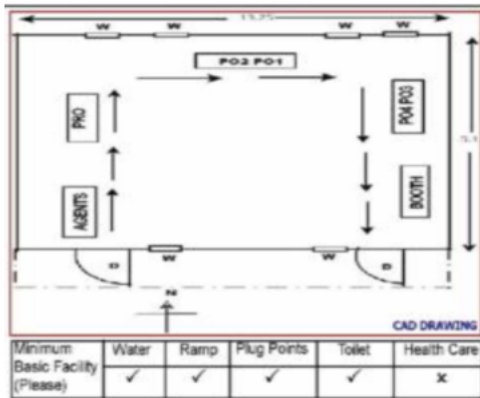

Google Map View

Polling Station Building Front View

Polling Station Front View

Cad View

Key MAP View

1 பெயர் : சண்முகராசு -- தந்தை பெயர்: அடைக்கப்பன் வீட்டு எண் : 1-35D வயது : 35 பாலினம் : ஆண் Photo is available	YLJ0528893	2 பெயர் : குமார் தந்தை பெயர்: முனியாண்டி வீட்டு எண் : 1-35d-4 வயது : 52 பாலினம் : ஆண் Photo is available	YLJ0703744	3 பெயர் : பிரசாத் தந்தை பெயர்: சின்னகருப்பன் வீட்டு எண் : 1-35R வயது : 30 பாலினம் : ஆண் Photo is available	YLJ0703918
4 பெயர் : வெள்ளையம்மாள் கணவர் பெயர்: ரமேஷ் வீட்டு எண் : 1/350 வயது : 33 பாலினம் : பெண் Photo is available	YLJ1072727	5 பெயர் : வினிதா வி கணவர் பெயர்: விவேக் வீட்டு எண் : 33 வயது : 30 பாலினம் : பெண் Photo is available	YLJ2168573	6 பெயர் : கவிதாதேவி கணவர் பெயர்: நாகராஜன் வீட்டு எண் : 35 வயது : 42 பாலினம் : பெண் Photo is available	YLJ0084129
7 பெயர் : தமிழரசன் தந்தை பெயர்: முத்துகருப்பன் வீட்டு எண் : 35 வயது : 35 பாலினம் : ஆண் Photo is available	YLJ0196097	8 பெயர் : கீதா தந்தை பெயர்: பழனிச்சாமி வீட்டு எண் : 35 வயது : 24 பாலினம் : பெண் Photo is available	YLJ1871136	9 பெயர் : ரமேஷ் தந்தை பெயர்: ஆறுமுகம் வீட்டு எண் : 35Q வயது : 39 பாலினம் : ஆண் Photo is available	YLJ0084160
10 பெயர் : ரேவதி தந்தை பெயர்: பழனிச்சாமி வீட்டு எண் : 40 வயது : 30 பாலினம் : பெண் Photo is available	YLJ0881920	11 பெயர் : குஞ்சம்மாள் தந்தை பெயர்: ஆறுமுகம் வீட்டு எண் : 344 வயது : 65 பாலினம் : பெண் Photo is available	HRB1219906	12 பெயர் : பாண்டிச்செல்வி கணவர் பெயர்: தமிழ்ச்செல்வன் வீட்டு எண் : 344 வயது : 39 பாலினம் : பெண் Photo is available	YLJ0986026
13 பெயர் : லெட்சுமி கணவர் பெயர்: சிதம்பரம் வீட்டு எண் : 345 வயது : 67 பாலினம் : பெண் Photo is available	YLJ1584705	14 பெயர் : பழனிச்சாமி தந்தை பெயர்: வீரையா வீட்டு எண் : 345 வயது : 31 பாலினம் : ஆண் Photo is available	YLJ0704171	15 பெயர் : கருப்பையா தந்தை பெயர்: பெரியகருப்பன் வீட்டு எண் : 347 வயது : 72 பாலினம் : ஆண் Photo is available	YLJ1584721
16 பெயர் : ரவிச்சந்திரன் தந்தை பெயர்: கருப்பையா வீட்டு எண் : 347 வயது : 48 பாலினம் : ஆண் Photo is available	YLJ1584739	17 பெயர் : போதும்பொண்ணு கணவர் பெயர்: ரவிச்சந்திரன் வீட்டு எண் : 347 வயது : 46 பாலினம் : பெண் Photo is available	YLJ0907121	18 பெயர் : விஜயகுமார் தந்தை பெயர்: கருப்பையா வீட்டு எண் : 347 வயது : 44 பாலினம் : ஆண் Photo is available	HRB1884832
19 பெயர் : வீரையா தந்தை பெயர்: கல்வெட்டி வீட்டு எண் : 348 வயது : 69 பாலினம் : ஆண் Photo is available	YLJ1584754	20 பெயர் : மாரியாமி கணவர் பெயர்: வீரையா வீட்டு எண் : 348 வயது : 66 பாலினம் : பெண் Photo is available	YLJ1584762	21 பெயர் : ஆவடை தந்தை பெயர்: சின்னையா வீட்டு எண் : 350 வயது : 92 பாலினம் : ஆண் Photo is available	YLJ1584788
22 பெயர் : ஆராயி கணவர் பெயர்: ஆவடை வீட்டு எண் : 350 வயது : 82 பாலினம் : பெண் Photo is available	YLJ1584796	23 பெயர் : ராசு தந்தை பெயர்: ஆவடை வீட்டு எண் : 350 வயது : 56 பாலினம் : ஆண் Photo is available	HRB1393552	24 பெயர் : இந்திராகாந்தி கணவர் பெயர்: ராசு வீட்டு எண் : 350 வயது : 53 பாலினம் : பெண் Photo is available	HRB1884097
25 பெயர் : சுப்பையா தந்தை பெயர்: பனையன் வீட்டு எண் : 351 வயது : 71 பாலினம் : ஆண் Photo is available	HRB2577468	26 பெயர் : கருப்பாயி கணவர் பெயர்: சுப்பையா வீட்டு எண் : 351 வயது : 71 பாலினம் : பெண் Photo is available	YLJ1139708	27 பெயர் : மாரிமுத்து தந்தை பெயர்: சுப்பையா வீட்டு எண் : 351 வயது : 43 பாலினம் : ஆண் Photo is available	HRB2521847
28 பெயர் : ராதா -- கணவர் பெயர்: சோலைமுத்து வீட்டு எண் : 351 வயது : 41 பாலினம் : பெண் Photo is available	YLJ0528844	29 பெயர் : புவனேஸ்வரி கணவர் பெயர்: மாரிமுத்து வீட்டு எண் : 351 வயது : 39 பாலினம் : பெண் Photo is available	YLJ1144195	30 பெயர் : தேரடியான் தந்தை பெயர்: வீரன் வீட்டு எண் : 352 வயது : 58 பாலினம் : ஆண் Photo is available	YLJ1584804