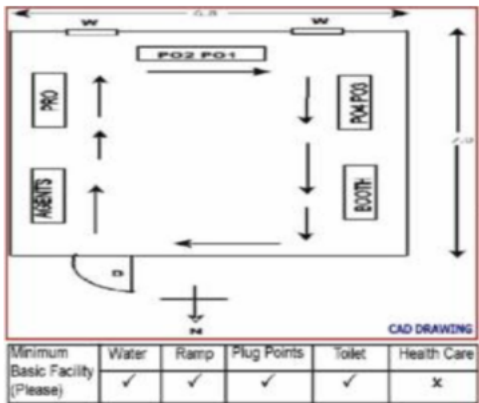

Cad View

Key MAP View