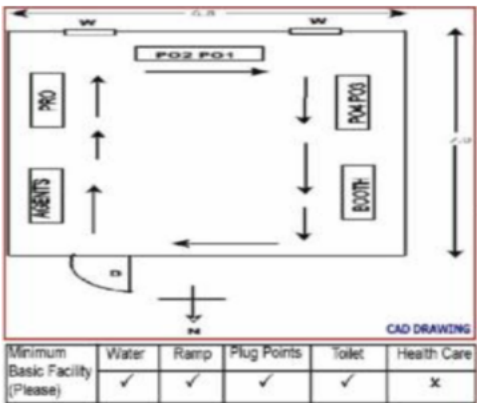

Google Map View

Polling Station Building Front View

Polling Station Front View

Cad View

Key MAP View

1 பெயர் : அழகம்மை கணவர் பெயர்: அடைக்கன் வீட்டு எண் : 1 வயது : 86 பாலினம் : பெண் Photo is available	YLJ1628585	2 பெயர் : உடையம்மை கணவர் பெயர்: பழனி வீட்டு எண் : 1 வயது : 56 பாலினம் : பெண் Photo is available	YLJ1628601	3 பெயர் : ராசு தந்தை பெயர்: அடைக்கன் வீட்டு எண் : 1 வயது : 53 பாலினம் : ஆண் Photo is available	HRB2590198
4 பெயர் : கருப்பாயி கணவர் பெயர்: ராசு வீட்டு எண் : 1 வயது : 51 பாலினம் : பெண் Photo is available	YLJ1628619	5 பெயர் : பூமிநாதன் தந்தை பெயர்: அடைக்கன் வீட்டு எண் : 1 வயது : 46 பாலினம் : ஆண் Photo is available	HRB1446814	S 6 பெயர் : அன்னபுரணி தந்தை பெயர்: நாகராஜன் வீட்டு எண் : 1 வயது : 30 பாலினம் : பெண் Photo is available	YLJ0910943
7 பெயர் : லெட்சுமி கணவர் பெயர்: நாகராஜன் வீட்டு எண் : 1/1, வயது : 59 பாலினம் : பெண் Photo is available	HRB1283357	8 பெயர் : தையல்நாயகி தந்தை பெயர்: நாகராஜன் வீட்டு எண் : 1-1 வயது : 31 பாலினம் : பெண் Photo is available	YLJ0708057	9 பெயர் : முத்துமணிகண்டன் தந்தை பெயர்: நாகராஜன் வீட்டு எண் : 1/1, வயது : 26 பாலினம் : ஆண் Photo is available	YLJ1059609
10 பெயர் : சக்திவேலு தந்தை பெயர்: அழகப்பன் வீட்டு எண் : 1-13-38 வயது : 56 பாலினம் : ஆண் Photo is available	YLJ0884056	11 பெயர் : வள்ளிக்கண்ணு கணவர் பெயர்: சக்திவேலு வீட்டு எண் : 1-13-38 வயது : 49 பாலினம் : பெண் Photo is available	YLJ0884072	12 பெயர் : நாகராஜன் தந்தை பெயர்: பழனிப்பன் வீட்டு எண் : 1-27 வயது : 39 பாலினம் : ஆண் Photo is available	YLJ0090043
13 பெயர் : உமா மகேஸ்வரி தந்தை பெயர்: பழனிப்பன் வீட்டு எண் : 1-27 வயது : 36 பாலினம் : பெண் Photo is available	YLJ0090100	14 பெயர் : செல்வம் தந்தை பெயர்: வடிவேல் வீட்டு எண் : 1-29 வயது : 62 பாலினம் : ஆண் Photo is available	HRB2378479	15 பெயர் : பாண்டி கணவர் பெயர்: செல்வம் வீட்டு எண் : 1-29 வயது : 58 பாலினம் : பெண் Photo is available	HRB2378487
16 பெயர் : நீலாராணி கணவர் பெயர்: வைரவன் வீட்டு எண் : 1/35 வயது : 55 பாலினம் : பெண் Photo is available	YLJ1977040	17 பெயர் : வெள்ளையன் தந்தை பெயர்: வள்ளியப்பன் வீட்டு எண் : 1-39 வயது : 43 பாலினம் : ஆண் Photo is available	YLJ0535260	18 பெயர் : பாகம்பிரியாள் கணவர் பெயர்: வெள்ளையன் வீட்டு எண் : 1-39 வயது : 37 பாலினம் : பெண் Photo is available	YLJ0535229
19 பெயர் : முத்தையா தந்தை பெயர்: கருப்பையா வீட்டு எண் : 2 வயது : 66 பாலினம் : ஆண் Photo is available	YLJ1628627	20 பெயர் : வள்ளிக்கண்ணு கணவர் பெயர்: முத்தையா வீட்டு எண் : 2 வயது : 59 பாலினம் : பெண் Photo is available	YLJ1628635	21 பெயர் : ரம்பா பூ தந்தை பெயர்: பூமிநாதன் வீட்டு எண் : 2/3 வயது : 21 பாலினம் : பெண் Photo is available	YLJ2176162
22 பெயர் : தீபா தந்தை பெயர்: முத்தையா வீட்டு எண் : 2/10ஏ வயது : 30 பாலினம் : பெண் Photo is available	YLJ2000065	23 பெயர் : உதீதமன் தந்தை பெயர்: முனியாண்டி வீட்டு எண் : 2-20 வயது : 30 பாலினம் : ஆண் Photo is available	YLJ0708255	24 பெயர் : செல்லம்மாள் தந்தை பெயர்: பழனிச்சாமி வீட்டு எண் : 2-131 வயது : 32 பாலினம் : பெண் Photo is available	YLJ0804724
25 பெயர் : ராஜேஸ்வரி தந்தை பெயர்: பழனிச்சாமி வீட்டு எண் : 2-131 வயது : 29 பாலினம் : பெண் Photo is available	YLJ0804732	26 பெயர் : கருப்பையா தந்தை பெயர்: மருதப்பிள்ளை வீட்டு எண் : 2-145A வயது : 85 பாலினம் : ஆண் Photo is available	YLJ0535187	27 பெயர் : அலமு கணவர் பெயர்: செல்லப்பாண்டி வீட்டு எண் : 2-145A வயது : 42 பாலினம் : பெண் Photo is available	YLJ0535195
28 பெயர் : மெய்யப்பன் தந்தை பெயர்: சுப்ரமணியன் வீட்டு எண் : 2பி வயது : 60 பாலினம் : ஆண் Photo is available	RQH0842633	29 பெயர் : பார்வதி கணவர் பெயர்: மெய்யப்பன் வீட்டு எண் : 2பி, எஸ்பிடிசி பாலிடெக்னிக் அ வயது : 54 பாலினம் : பெண் Photo is available	RQH0842625	30 பெயர் : லெட்சுமணன் தந்தை பெயர்: பாலசுப்பிரமணியன் வீட்டு எண் : 3 வயது : 57 பாலினம் : ஆண் Photo is available	HRB1499730