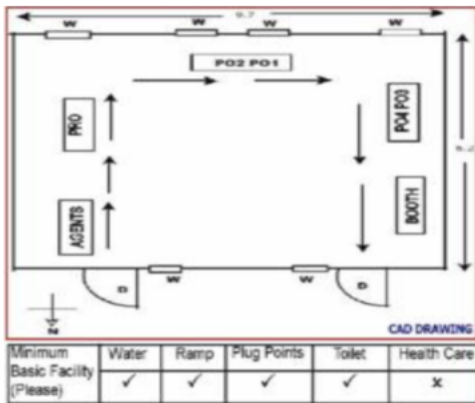

Nazri Naksha

Google Map View

Polling Station Building Front View

Polling Station Front View

Cad View

Key MAP View

1 பெயர் : பஞ்சவர்ணம் கணவர் பெயர் : ஆறுமுகம் வீட்டு எண் : 1-11 வயது : 43 பாலினம் : பெண் Photo is available	YLJ0543751	2 பெயர் : ஜீவா தந்தை பெயர் : குமரப்பன் வீட்டு எண் : 2 வயது : 31 பாலினம் : ஆண் Photo is available	YLJ0711408	3 பெயர் : சின்னப்பொண்ணு கணவர் பெயர் : முத்துக்குமார் வீட்டு எண் : 4/13 வயது : 44 பாலினம் : பெண் Photo is available	YLJ1129063
4 பெயர் : செல்வஜோதி கணவர் பெயர் : நாகராஜன் வீட்டு எண் : 4/13 வயது : 30 பாலினம் : பெண் Photo is available	YLJ1129014	5 பெயர் : செல்வதுரை தந்தை பெயர் : சோலையன் வீட்டு எண் : 6 வயது : 32 பாலினம் : ஆண் Photo is available	YLJ0541623	6 பெயர் : முத்துலெட்சுமி தந்தை பெயர் : கிருஷ்ணன் வீட்டு எண் : 9 வயது : 51 பாலினம் : பெண் Photo is available	YLJ0991711
# 7 பெயர் : கருப்பையா தந்தை பெயர் : வெத்தியப்பன் வீட்டு எண் : 9/41 வயது : 27 பாலினம் : ஆண் Photo is available	YLJ1129113	8 பெயர் : ராமையா தந்தை பெயர் : அடைக்கலம் வீட்டு எண் : 12 வயது : 48 பாலினம் : ஆண் Photo is available	YLJ1932607	9 பெயர் : முத்துராமன் தந்தை பெயர் : சின்னையா வீட்டு எண் : 14/2 வயது : 60 பாலினம் : ஆண் Photo is available	YLJ0639625
10 பெயர் : செல்லமுத்து தந்தை பெயர் : மகாளிக்கம் வீட்டு எண் : 15 வயது : 42 பாலினம் : ஆண் Photo is available	YLJ1128628	11 பெயர் : சிவசுப்பிரமணியன் செல்வராஜ் தந்தை பெயர் : சித்ர வீட்டு எண் : 16ஏ, வயது : 21 பாலினம் : ஆண் Photo is available	YLJ2164978	12 பெயர் : செல்வி தந்தை பெயர் : செல்லையா வீட்டு எண் : 20 வயது : 35 பாலினம் : பெண் Photo is available	YLJ0541763
13 பெயர் : லெட்சுமி கணவர் பெயர் : பழனியப்பன் வீட்டு எண் : 23/62 வயது : 42 பாலினம் : பெண் Photo is available	YLJ1129170	14 பெயர் : தமிழ்செல்வி கணவர் பெயர் : செல்வம் வீட்டு எண் : 23/64 வயது : 31 பாலினம் : பெண் Photo is available	YLJ1129055	15 பெயர் : சூமதி தந்தை பெயர் : மணி வீட்டு எண் : 26ஏ வயது : 40 பாலினம் : பெண் Photo is available	YLJ1834738
16 பெயர் : அடைக்கலம் தந்தை பெயர் : ராமையா வீட்டு எண் : 30 வயது : 25 பாலினம் : ஆண் Photo is available	YLJ1932128	17 பெயர் : சிவா தந்தை பெயர் : ரெங்கசாமி வீட்டு எண் : 87 வயது : 26 பாலினம் : ஆண் Photo is available	YLJ1933555	18 பெயர் : வடிவுக்கரசி கணவர் பெயர் : அடைக்கலம் வீட்டு எண் : 103 வயது : 39 பாலினம் : பெண் Photo is available	YLJ0885848
19 பெயர் : பாண்டிசெல்வி கணவர் பெயர் : பழனியப்பன் வீட்டு எண் : 111/1 வயது : 31 பாலினம் : பெண் Photo is available	YLJ1129147	20 பெயர் : இரா.நாராயணசாமி தந்தை பெயர் : இராஜேந்திரன் வீட்டு எண் : 111/1 வயது : 22 பாலினம் : ஆண் Photo is available	YLJ1988401	21 பெயர் : மெய்யழகன் தந்தை பெயர் : மாணிக்கம் வீட்டு எண் : 129A வயது : 46 பாலினம் : ஆண் Photo is available	YLJ0415075
22 பெயர் : குமார் தந்தை பெயர் : செல்லையா வீட்டு எண் : 135 வயது : 41 பாலினம் : ஆண் Photo is available	YLJ0541649	23 பெயர் : விசாலாட்சி தந்தை பெயர் : சுப்பிரமணியன் வீட்டு எண் : 201 வயது : 48 பாலினம் : பெண் Photo is available	HRB1423987	24 பெயர் : ரவிச்சந்திரன் தந்தை பெயர் : ராஜன் வீட்டு எண் : 205 வயது : 61 பாலினம் : ஆண் Photo is available	YLJ1662832
25 பெயர் : ரமேஷ் தந்தை பெயர் : ராஜன் வீட்டு எண் : 205 வயது : 59 பாலினம் : ஆண் Photo is available	YLJ1662840	26 பெயர் : ராஜமோகன் தந்தை பெயர் : ராஜன் வீட்டு எண் : 205 வயது : 59 பாலினம் : ஆண் Photo is available	YLJ1662857	27 பெயர் : ராஜபாலாஜி தந்தை பெயர் : ராஜன் வீட்டு எண் : 205 வயது : 55 பாலினம் : ஆண் Photo is available	YLJ1662865
S 28 பெயர் : இந்திரா கணவர் பெயர் : ராஜமோகன் வீட்டு எண் : 205 வயது : 52 பாலினம் : பெண் Photo is available	HRB1895796	29 பெயர் : அகிலா கணவர் பெயர் : ரமேஷ் வீட்டு எண் : 205 வயது : 52 பாலினம் : பெண் Photo is available	YLJ0885798	30 பெயர் : காடப்பன் தந்தை பெயர் : சிவராமன் வீட்டு எண் : 215 வயது : 84 பாலினம் : ஆண் Photo is available	YLJ1662873