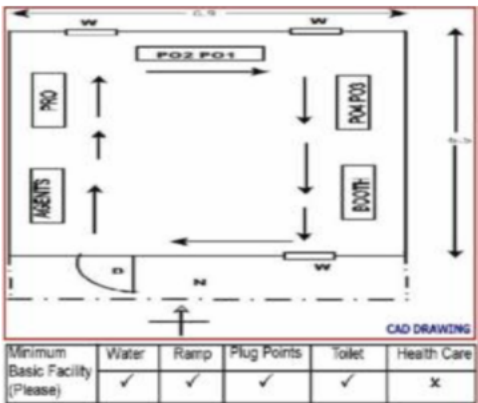

Google Map View

Polling Station Building Front View

Polling Station Front View

Cad View

Key MAP View

1 பெயர் : வீரம்மாள் கணவர் பெயர் : சடையப்பன் வீட்டு எண் : 1 வயது : 69 பாலினம் : பெண் Photo is available	HRB1896752	2 பெயர் : சந்திரன் தந்தை பெயர் : முருகேசன் வீட்டு எண் : 1 வயது : 28 பாலினம் : ஆண் Photo is available	YLJ0992230	3 பெயர் : நதியா கணவர் பெயர் : ஐயப்பன் வீட்டு எண் : 1/1 வயது : 39 பாலினம் : பெண் Photo is available	YLJ1980606
4 பெயர் : சரண்யா கணவர் பெயர் : முருகேசன் வீட்டு எண் : 1/1 வயது : 33 பாலினம் : பெண் Photo is available	YLJ1980622	5 பெயர் : சிங்காரவேலன் தந்தை பெயர் : தங்கையா வீட்டு எண் : 2 வயது : 33 பாலினம் : ஆண் Photo is available	YLJ0807263	6 பெயர் : பாண்டிச்செல்வி தந்தை பெயர் : ராமச்சந்திரன் வீட்டு எண் : 2-1A வயது : 31 பாலினம் : பெண் Photo is available	YLJ0711820
7 பெயர் : கைலாசுக்குமார் தாயின் பெயர் : ராஜம்மாள் வீட்டு எண் : 2/10 வயது : 28 பாலினம் : ஆண் Photo is available	YLJ1059476	8 பெயர் : ராமசாமி தந்தை பெயர் : சுப்பிரமணியன் வீட்டு எண் : 2-11A வயது : 41 பாலினம் : ஆண் Photo is available	YLJ0205815	9 பெயர் : அமுதா கணவர் பெயர் : சந்துரு வீட்டு எண் : 2-11A வயது : 40 பாலினம் : பெண் Photo is available	YLJ0205823
10 பெயர் : சின்னையா தந்தை பெயர் : சுப்பிரமணியன் வீட்டு எண் : 2-11A வயது : 37 பாலினம் : ஆண் Photo is available	YLJ0205831	11 பெயர் : கணேசன் தந்தை பெயர் : சுப்பையா வீட்டு எண் : 3 வயது : 83 பாலினம் : ஆண் Photo is available	YLJ1676386	12 பெயர் : பழநியப்பன் தந்தை பெயர் : கணேசன் வீட்டு எண் : 3 வயது : 53 பாலினம் : ஆண் Photo is available	YLJ1676394
13 பெயர் : சதக்கத்துல்லா கா தந்தை பெயர் : காட்டுபா வீட்டு எண் : 3 வயது : 41 பாலினம் : ஆண் Photo is available	HRB2581130	14 பெயர் : ரெங்கநாதன் தந்தை பெயர் : சின்னையா வீட்டு எண் : 3 வயது : 38 பாலினம் : ஆண் Photo is available	YLJ0542449	15 பெயர் : செல்சுமணன் தந்தை பெயர் : கணபதி வீட்டு எண் : 3 வயது : 32 பாலினம் : ஆண் Photo is available	YLJ0886069
16 பெயர் : சம்சத் சஹானா கணவர் பெயர் : சதக்கத்துல்லா வீட்டு எண் : 3 வயது : 28 பாலினம் : பெண் Photo is available	YLJ0992354	17 பெயர் : அப்துல்மாலிக் தந்தை பெயர் : காட்டுபாவா வீட்டு எண் : 3-130 வயது : 45 பாலினம் : ஆண் Photo is available	HRB2581189	18 பெயர் : அடைக்கப்பன் தந்தை பெயர் : சுப்பன் வீட்டு எண் : 4 வயது : 77 பாலினம் : ஆண் Photo is available	YLJ1676402
19 பெயர் : மீனாட்சி கணவர் பெயர் : அடைக்கப்பன் வீட்டு எண் : 4 வயது : 72 பாலினம் : பெண் Photo is available	YLJ1676410	20 பெயர் : செல்லையா தந்தை பெயர் : அடைக்கப்பன் வீட்டு எண் : 4 வயது : 52 பாலினம் : ஆண் Photo is available	HRB1295872	21 பெயர் : சுப்பிரமணியன் தந்தை பெயர் : அடைக்கப்பன் வீட்டு எண் : 4 வயது : 46 பாலினம் : ஆண் Photo is available	HRB1295773
22 பெயர் : வீரம்மாள் கணவர் பெயர் : செல்லையா வீட்டு எண் : 4 வயது : 43 பாலினம் : பெண் Photo is available	YLJ0205799	23 பெயர் : பாண்டியன் தந்தை பெயர் : அடைக்கப்பன் வீட்டு எண் : 4-11 வயது : 39 பாலினம் : ஆண் Photo is available	HRB2581080	24 பெயர் : மாசிலா கணவர் பெயர் : பாண்டியன் வீட்டு எண் : 4-11 வயது : 36 பாலினம் : பெண் Photo is available	YLJ0542324
25 பெயர் : மோகன் தந்தை பெயர் : மாரியப்பன் வீட்டு எண் : 5-2 வயது : 39 பாலினம் : பெண் Photo is available	YLJ0927574	26 பெயர் : செல்லம்மாள் கணவர் பெயர் : பெரியகருப்பன் வீட்டு எண் : 6 வயது : 77 பாலினம் : பெண் Photo is available	YLJ1676428	27 பெயர் : பிச்சம்மாள் தந்தை பெயர் : பெரியகருப்பன் வீட்டு எண் : 6 வயது : 50 பாலினம் : பெண் Photo is available	HRB2455137
28 பெயர் : சித்ரா தந்தை பெயர் : பெரியகருப்பன் வீட்டு எண் : 6 வயது : 45 பாலினம் : பெண் Photo is available	HRB2455145	29 பெயர் : மகேஸ்வரி கணவர் பெயர் : முருகேசன் வீட்டு எண் : 6 வயது : 37 பாலினம் : பெண் Photo is available	YLJ0807016	30 பெயர் : மீனாள் தந்தை பெயர் : அஞ்சலை வீட்டு எண் : 6-1 வயது : 28 பாலினம் : பெண் Photo is available	YLJ0992214