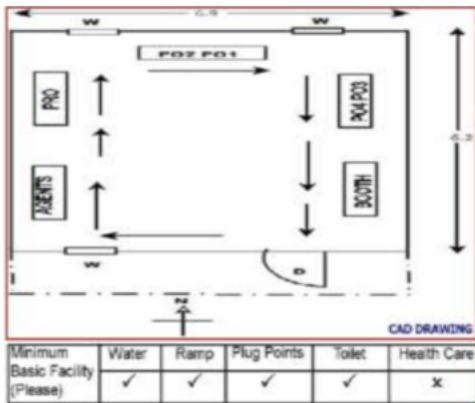

Google Map View

Polling Station Building Front View

Polling Station Front View

Cad View

Key MAP View

1 பெயர் : அழகம்மாள் கணவர் பெயர்: சுப்பையா வீட்டு எண் : 1 வயது : 65 பாலினம் : பெண் Photo is available YLJ1641935	2 பெயர் : அடைக்கலம் தந்தை பெயர்: செல்லையா வீட்டு எண் : 1 வயது : 44 பாலினம் : ஆண் Photo is available YLJ0206094	3 பெயர் : முத்தரசன் தந்தை பெயர்: சுப்பையா வீட்டு எண் : 2 வயது : 49 பாலினம் : ஆண் Photo is available HRB2446862
4 பெயர் : நித்யா கணவர் பெயர்: வசந்த்குமார் வீட்டு எண் : 3 வயது : 31 பாலினம் : பெண் Photo is available YLJ1909951	5 பெயர் : சிகப்பி கணவர் பெயர்: சுப்பையா வீட்டு எண் : 4A வயது : 79 பாலினம் : பெண் Photo is available YLJ1641943	6 பெயர் : தையல்நாயகி கணவர் பெயர்: நாகராஜன் வீட்டு எண் : 4 வயது : 43 பாலினம் : பெண் Photo is available YLJ1112770
7 பெயர் : அடைக்கலம் தந்தை பெயர்: பாண்டியன் வீட்டு எண் : 4/ஏ வயது : 25 பாலினம் : ஆண் Photo is available YLJ2072494	8 பெயர் : முத்து தந்தை பெயர்: செல்லையா வீட்டு எண் : 5A வயது : 69 பாலினம் : ஆண் Photo is available HRB2541977	9 பெயர் : சூரியா கணவர் பெயர்: விஜயகாந்த் வீட்டு எண் : 8/6 வயது : 30 பாலினம் : பெண் Photo is available YLJ1981224
10 பெயர் : பாண்டியன் தந்தை பெயர்: சுப்பையா வீட்டு எண் : 12 வயது : 51 பாலினம் : ஆண் Photo is available YLJ1641984	11 பெயர் : பூரணம் கணவர் பெயர்: பாண்டியன் வீட்டு எண் : 12 வயது : 49 பாலினம் : பெண் Photo is available HRB2446896	12 பெயர் : அடைக்கல் தந்தை பெயர்: லெட்சுமன் வீட்டு எண் : 16பி வயது : 41 பாலினம் : ஆண் Photo is available HRB2541811
13 பெயர் : முருகன் தந்தை பெயர்: செல்லையா வீட்டு எண் : 25 வயது : 49 பாலினம் : ஆண் Photo is available YLJ0306589	14 பெயர் : காந்திமதி கணவர் பெயர்: முருகன் வீட்டு எண் : 25 வயது : 43 பாலினம் : பெண் Photo is available YLJ0306597	15 பெயர் : சரோஜா கணவர் பெயர்: மூக்கையா வீட்டு எண் : 43 வயது : 51 பாலினம் : பெண் Photo is available YLJ1909985