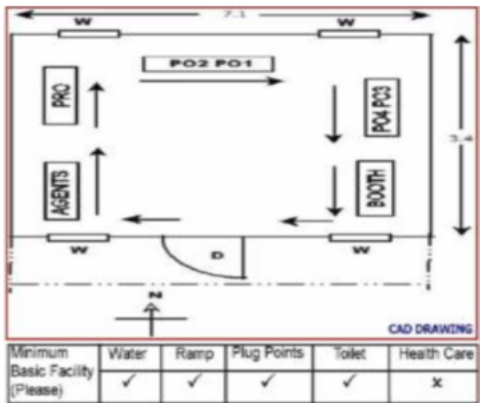

வாக்காளர் பதிவு அலுவலரின்  
கையொப்பம்

Nazri Naksha

Google Map View

Polling Station Building Front View

Polling Station Front View

Cad View

Key MAP View

|  |                                  |  |                                  |  |                                  |
|--|----------------------------------|--|----------------------------------|--|----------------------------------|
| 1<br>பெயர் : கல்பனா<br>தந்தை பெயர்: தாமரைசெல்வன்<br>வீட்டு எண் : 1<br>வயது : 21 பாலினம் : பெண்       | YLJ2018166<br>Photo is available | 2<br>பெயர் : அழகு<br>தந்தை பெயர்: அழகப்பன்<br>வீட்டு எண் : 1-2a<br>வயது : 41 பாலினம் : ஆண்               | YLJ0629030<br>Photo is available | 3<br>பெயர் : கருப்பையா<br>தந்தை பெயர்: அழகப்பன்<br>வீட்டு எண் : 1-2A<br>வயது : 39 பாலினம் : ஆண்      | YLJ0629022<br>Photo is available |
| 4<br>பெயர் : அஞ்சலதேவி<br>கணவர் பெயர்: மேகநாதன்<br>வீட்டு எண் : 1-4A<br>வயது : 41 பாலினம் : பெண்     | YLJ0096321<br>Photo is available | 5<br>பெயர் : தனபால்<br>தந்தை பெயர்: சண்முகம்<br>வீட்டு எண் : 1/16<br>வயது : 31 பாலினம் : ஆண்             | YLJ0629048<br>Photo is available | 6<br>பெயர் : ரேவதி<br>கணவர் பெயர்: பாலசுப்பிரமணியன்<br>வீட்டு எண் : 1-35<br>வயது : 40 பாலினம் : பெண் | YLJ1994581<br>Photo is available |
| # 7<br>பெயர் : பானுமதி<br>கணவர் பெயர்: வரதராசன்<br>வீட்டு எண் : 1-48<br>வயது : 70 பாலினம் : பெண்     | YLJ0308395<br>Photo is available | 8<br>பெயர் : விஜயலெட்சுமி<br>தந்தை பெயர்: சுவாமிநாதன்<br>வீட்டு எண் : 1-70<br>வயது : 40 பாலினம் : பெண்   | YLJ0208413<br>Photo is available | # 9<br>பெயர் : வரதராசன்<br>தந்தை பெயர்: சாத்தையா<br>வீட்டு எண் : 1-348<br>வயது : 74 பாலினம் : ஆண்    | YLJ0308387<br>Photo is available |
| 10<br>பெயர் : கதிரேசன்<br>தந்தை பெயர்: குப்புச்சாமி<br>வீட்டு எண் : 1-350<br>வயது : 52 பாலினம் : ஆண் | YLJ0139287<br>Photo is available | 11<br>பெயர் : அமிர்தம்<br>கணவர் பெயர்: கதிரேசன்<br>வீட்டு எண் : 1-350<br>வயது : 47 பாலினம் : பெண்        | YLJ0139279<br>Photo is available | 12<br>பெயர் : பிரபுராஜ்<br>தந்தை பெயர்: சாத்தையா<br>வீட்டு எண் : 1-364<br>வயது : 40 பாலினம் : ஆண்    | HRB1864883<br>Photo is available |
| 13<br>பெயர் : சாந்தி<br>கணவர் பெயர்: சாத்தையா<br>வீட்டு எண் : 1-964<br>வயது : 63 பாலினம் : பெண்      | YLJ0308130<br>Photo is available | 14<br>பெயர் : விஜய்<br>தந்தை பெயர்: கருப்பையா<br>வீட்டு எண் : 2/25<br>வயது : 36 பாலினம் : ஆண்            | YLJ1067297<br>Photo is available | 15<br>பெயர் : அழகப்பன்<br>தந்தை பெயர்: லெட்சுமணன்<br>வீட்டு எண் : 2A<br>வயது : 78 பாலினம் : ஆண்      | HRB2582039<br>Photo is available |
| 16<br>பெயர் : சந்திரவள்ளி<br>கணவர் பெயர்: அழகப்பன்<br>வீட்டு எண் : 2A<br>வயது : 60 பாலினம் : பெண்    | HRB2582021<br>Photo is available | 17<br>பெயர் : ஸீமா ஜோஸ்பின்<br>தந்தை பெயர்: ஆரோக்கியராஜா<br>வீட்டு எண் : 2பி<br>வயது : 23 பாலினம் : பெண் | YLJ1982685<br>Photo is available | 18<br>பெயர் : ரேவதி<br>கணவர் பெயர்: பாலசுப்பிரமணியன்<br>வீட்டு எண் : 3<br>வயது : 38 பாலினம் : பெண்   | YLJ0209064<br>Photo is available |
| 19<br>பெயர் : அஞ்சம்மாள்<br>கணவர் பெயர்: முருகேசன்<br>வீட்டு எண் : 3<br>வயது : 29 பாலினம் : பெண்     | YLJ1020155<br>Photo is available | 20<br>பெயர் : பாலசுப்பிரமணியன்<br>தந்தை பெயர்: சேது<br>வீட்டு எண் : 3-8-7<br>வயது : 38 பாலினம் : ஆண்     | HRB2618585<br>Photo is available | 21<br>பெயர் : நாராயணன்<br>தந்தை பெயர்: சின்னையா<br>வீட்டு எண் : 3A<br>வயது : 56 பாலினம் : ஆண்        | YLJ0389288<br>Photo is available |
| 22<br>பெயர் : மீனாகுமாரி<br>கணவர் பெயர்: நாராயணன்<br>வீட்டு எண் : 3A<br>வயது : 51 பாலினம் : பெண்     | YLJ0546911<br>Photo is available | # 23<br>பெயர் : அழகன் அழகன்<br>தந்தை பெயர்: அழகன்<br>வீட்டு எண் : 4பி<br>வயது : 47 பாலினம் : ஆண்         | YLJ0629089<br>Photo is available | 24<br>பெயர் : திலகவதி<br>கணவர் பெயர்: அழகன்<br>வீட்டு எண் : 3ஏ<br>வயது : 38 பாலினம் : பெண்           | YLJ1995182<br>Photo is available |
| 25<br>பெயர் : கோமதி<br>தந்தை பெயர்: சீனிவாசன்<br>வீட்டு எண் : 5-4<br>வயது : 40 பாலினம் : பெண்        | YLJ0546614<br>Photo is available | 26<br>பெயர் : மீனாள்<br>தந்தை பெயர்: நேரு<br>வீட்டு எண் : 5/137<br>வயது : 22 பாலினம் : பெண்              | YLJ2091130<br>Photo is available | 27<br>பெயர் : சரவணன்<br>தந்தை பெயர்: கருப்பையா<br>வீட்டு எண் : 6<br>வயது : 50 பாலினம் : ஆண்          | YLJ0808428<br>Photo is available |
| 28<br>பெயர் : வெள்ளைச்சாமி<br>தந்தை பெயர்: கருப்பையா<br>வீட்டு எண் : 8B<br>வயது : 53 பாலினம் : ஆண்   | HRB2582054<br>Photo is available | 29<br>பெயர் : படிக்காசு<br>தந்தை பெயர்: கருப்பையா<br>வீட்டு எண் : 9<br>வயது : 67 பாலினம் : ஆண்           | HRB1863596<br>Photo is available | 30<br>பெயர் : அருணாச்சலம்<br>தந்தை பெயர்: காஸியப்பன்<br>வீட்டு எண் : 9<br>வயது : 66 பாலினம் : ஆண்    | HRB2582005<br>Photo is available |