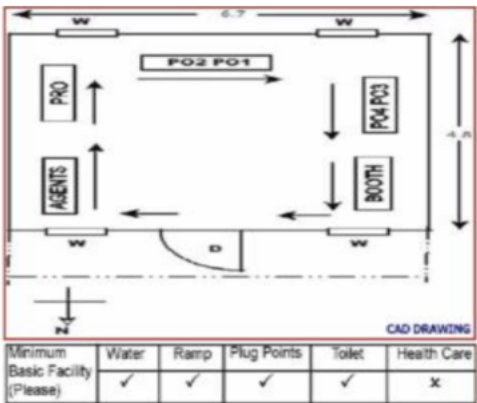

Google Map View

Polling Station Building Front View

Polling Station Front View

Cad View

Key MAP View

1 பெயர் : வீரமணி தந்தை பெயர் : உலகப்பன் வீட்டு எண் : 1 வயது : 28 பாலினம் : பெண் Photo is available YLJ0918524	2 பெயர் : பிரகாஷ் தந்தை பெயர் : செல்வராஜ் வீட்டு எண் : 1 வயது : 27 பாலினம் : ஆண் Photo is available YLJ1133065	3 பெயர் : நாச்சம்மை தந்தை பெயர் : மாரிமுத்து வீட்டு எண் : 2 வயது : 28 பாலினம் : பெண் Photo is available YLJ1066919
4 பெயர் : முருகப்பன் தந்தை பெயர் : பழனிவேல் வீட்டு எண் : 2-2 வயது : 38 பாலினம் : ஆண் Photo is available YLJ0209189	5 பெயர் : ரமேஷ் தந்தை பெயர் : முத்து வீட்டு எண் : 2-15 வயது : 36 பாலினம் : ஆண் Photo is available YLJ0209171	6 பெயர் : ரமேஷ் தந்தை பெயர் : சுப்பாமணி வீட்டு எண் : 2A வயது : 47 பாலினம் : ஆண் Photo is available YLJ1679513
7 பெயர் : பாலமீனா கணவர் பெயர் : செல்வகணபதி வீட்டு எண் : 3-10 வயது : 33 பாலினம் : பெண் Photo is available YLJ1063791	8 பெயர் : சிந்தனைசெல்வி கணவர் பெயர் : சங்கர் வீட்டு எண் : 3-24 வயது : 35 பாலினம் : பெண் Photo is available YLJ1038165	9 பெயர் : அடைக்கப்பன் தந்தை பெயர் : குருந்தப்பன் வீட்டு எண் : 3/83 வயது : 66 பாலினம் : ஆண் Photo is available YLJ1086297
10 பெயர் : கருப்பையா தந்தை பெயர் : சின்னையா வீட்டு எண் : 7 வயது : 55 பாலினம் : ஆண் Photo is available YLJ0209205	11 பெயர் : செல்வி கணவர் பெயர் : சுப்பிரமணியன் வீட்டு எண் : 10-c வயது : 51 பாலினம் : பெண் Photo is available YLJ0209197	12 பெயர் : ஆனந்தவள்ளி கணவர் பெயர் : குமார்உத்தமன் வீட்டு எண் : 14 வயது : 40 பாலினம் : பெண் Photo is available YLJ0887638
13 பெயர் : துர்கா கணவர் பெயர் : பிரசாந்த் வீட்டு எண் : 15/A வயது : 32 பாலினம் : பெண் Photo is available YLJ1092121	14 பெயர் : வீரையா தந்தை பெயர் : மாரிமுத்து வீட்டு எண் : 20ஏ வயது : 25 பாலினம் : ஆண் Photo is available YLJ1086271	15 பெயர் : பழனி தந்தை பெயர் : சக்தி வீட்டு எண் : 20ஈ வயது : 42 பாலினம் : ஆண் Photo is available YLJ1989474
16 பெயர் : விஜயா கணவர் பெயர் : பழனி வீட்டு எண் : 20ஐ வயது : 38 பாலினம் : பெண் Photo is available YLJ1988062	17 பெயர் : லெட்சுமி கணவர் பெயர் : பாண்டியன் வீட்டு எண் : 20ஐ வயது : 78 பாலினம் : பெண் Photo is available YLJ1038199	18 பெயர் : அபிநயா தந்தை பெயர் : கதிர்வேல் வீட்டு எண் : 23 வயது : 22 பாலினம் : பெண் Photo is available YLJ1982750
19 பெயர் : கௌசல்யா கணவர் பெயர் : ராஜேந்திரன் வீட்டு எண் : 35பீ வயது : 25 பாலினம் : பெண் Photo is available YLJ1982776	20 பெயர் : வெங்கடேசன் தந்தை பெயர் : கதிர்வேல் வீட்டு எண் : 39/3 வயது : 25 பாலினம் : ஆண் Photo is available YLJ1066885	21 பெயர் : சந்துரு தந்தை பெயர் : தங்கவேலு வீட்டு எண் : 55 வயது : 25 பாலினம் : ஆண் Photo is available YLJ1066927
22 பெயர் : முத்து தந்தை பெயர் : கணேசன் வீட்டு எண் : 57 வயது : 50 பாலினம் : ஆண் Photo is available YLJ1982735	23 பெயர் : பாகம்பிரியாள் கணவர் பெயர் : மோகன் வீட்டு எண் : 200 வயது : 45 பாலினம் : பெண் Photo is available YLJ0308148	#2 24 பெயர் : வெள்ளையமாள் கணவர் பெயர் : பெரியசாமி வீட்டு எண் : 5 வயது : 60 பாலினம் : பெண் Photo is available YLJ1679521
25 பெயர் : பெரியநாயகி தந்தை பெயர் : சின்னையா வீட்டு எண் : 236 வயது : 76 பாலினம் : பெண் Photo is available YLJ1679539	26 பெயர் : பெரியசாமி தந்தை பெயர் : சின்னையா வீட்டு எண் : 236 வயது : 65 பாலினம் : ஆண் Photo is available YLJ1679547	27 பெயர் : வீராச்சாமி தந்தை பெயர் : முத்தையா வீட்டு எண் : 326 வயது : 56 பாலினம் : ஆண் Photo is available YLJ1679554
28 பெயர் : சாந்தா கணவர் பெயர் : வீராச்சாமி வீட்டு எண் : 326 வயது : 55 பாலினம் : பெண் Photo is available YLJ1679562	29 பெயர் : ஸ்ரீதர் தந்தை பெயர் : முத்து வீட்டு எண் : 326 வயது : 53 பாலினம் : ஆண் Photo is available HRB1291475	30 பெயர் : முருகன் தந்தை பெயர் : கருப்பையா வீட்டு எண் : 326 வயது : 48 பாலினம் : ஆண் Photo is available HRB1371947