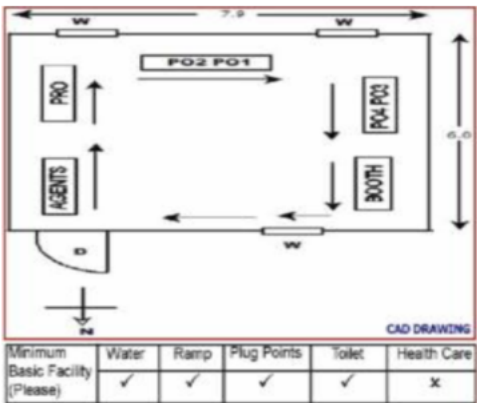

Google Map View

Polling Station Building Front View

Polling Station Front View

Cad View

Key MAP View

1 பெயர் : சித்ரா தந்தை பெயர்: பூந்தர் வீட்டு எண் : 1 வயது : 37 பாலினம் : பெண் Photo is available	YLJ1038587	2 பெயர் : செல்வகார்த்திகேயன் தந்தை பெயர்: நாகேந்திரன் வீட்டு எண் : 1 வயது : 26 பாலினம் : ஆண் Photo is available	YLJ1038553	3 பெயர் : காவியா தந்தை பெயர்: பழனியப்பன் வீட்டு எண் : 1/1/24 வயது : 24 பாலினம் : பெண் Photo is available	YLJ1857333
# 4 பெயர் : கிருஷ்ணவேணி கணவர் பெயர்: சரவணன் வீட்டு எண் : 1/95 வயது : 25 பாலினம் : பெண் Photo is available	YLJ1115641	5 பெயர் : ரெங்கமணி தந்தை பெயர்: சுப்பிரமணியன் வீட்டு எண் : 2 வயது : 33 பாலினம் : பெண் Photo is available	YLJ0565820	6 பெயர் : தங்கம் தந்தை பெயர்: சுப்பிரமணியன் வீட்டு எண் : 2 வயது : 29 பாலினம் : பெண் Photo is available	YLJ0928085
7 பெயர் : சாத்தப்பன் தந்தை பெயர்: முத்தையா வீட்டு எண் : 3 வயது : 66 பாலினம் : ஆண் Photo is available	YLJ0809632	8 பெயர் : கற்பகவள்ளி தந்தை பெயர்: பாண்டியன் வீட்டு எண் : 3 வயது : 32 பாலினம் : பெண் Photo is available	YLJ1038686	9 பெயர் : சோமசுந்தரம் தாயின் பெயர்: ஜெயா வீட்டு எண் : 4/277 வயது : 28 பாலினம் : ஆண் Photo is available	YLJ1868793
10 பெயர் : கருப்பையா தந்தை பெயர்: கிருஷ்ணன் வீட்டு எண் : 6 வயது : 45 பாலினம் : ஆண் Photo is available	YLJ0888099	11 பெயர் : பிரம்மலித்யா கணவர் பெயர்: கிருஷ்ணன் வீட்டு எண் : 6 வயது : 42 பாலினம் : பெண் Photo is available	YLJ0888081	12 பெயர் : மணிகண்டன் தந்தை பெயர்: கிருஷ்ணன் வீட்டு எண் : 6 வயது : 40 பாலினம் : ஆண் Photo is available	YLJ0888107
13 பெயர் : சாயிபிரியா கணவர் பெயர்: மணிகண்டன் வீட்டு எண் : 6 வயது : 36 பாலினம் : பெண் Photo is available	YLJ0888149	14 பெயர் : கவிதா கணவர் பெயர்: கருப்பையா வீட்டு எண் : 6 வயது : 33 பாலினம் : பெண் Photo is available	YLJ0888131	15 பெயர் : ரம்யா கணவர் பெயர்: கலியமூர்த்தி வீட்டு எண் : 9/22 வயது : 37 பாலினம் : பெண் Photo is available	YLJ1841675
16 பெயர் : அரவிந்தசாமி தந்தை பெயர்: பெத்துசாமி வீட்டு எண் : 15/4-22 வயது : 25 பாலினம் : ஆண் Photo is available	YLJ1841659	17 பெயர் : ரேகா தந்தை பெயர்: ஹரிஹரன் வீட்டு எண் : 16/145 வயது : 25 பாலினம் : பெண் Photo is available	YLJ1841634	18 பெயர் : அழகுமீனாள் கணவர் பெயர்: மணிகண்டன் வீட்டு எண் : 19/1 வயது : 31 பாலினம் : பெண் Photo is available	YLJ1876242
19 பெயர் : ராஜமணிகண்டன் தந்தை பெயர்: நாகேந்திரன் வீட்டு எண் : 20/4 வயது : 27 பாலினம் : ஆண் Photo is available	YLJ1038579	20 பெயர் : வைதீஸ்வரி தந்தை பெயர்: ராமசாமி வீட்டு எண் : 61 வயது : 26 பாலினம் : பெண் Photo is available	YLJ1869155	21 பெயர் : பாலசுப்ரமணியன் தந்தை பெயர்: சொர்ணகுருக்கள் வீட்டு எண் : 232 வயது : 66 பாலினம் : ஆண் Photo is available	YLJ1698554
22 பெயர் : குகபிரியா கணவர் பெயர்: பாலசுப்ரமணியன் வீட்டு எண் : 232 வயது : 56 பாலினம் : பெண் Photo is available	YLJ1698562	23 பெயர் : காசி தந்தை பெயர்: ராசு வீட்டு எண் : 233 வயது : 65 பாலினம் : ஆண் Photo is available	HRB1447564	24 பெயர் : ராமு தந்தை பெயர்: ராசு வீட்டு எண் : 233 வயது : 62 பாலினம் : ஆண் Photo is available	YLJ1698570
25 பெயர் : செல்வி கணவர் பெயர்: ராமு வீட்டு எண் : 233 வயது : 62 பாலினம் : பெண் Photo is available	YLJ1698588	26 பெயர் : உஷாராணி கணவர் பெயர்: காசி வீட்டு எண் : 233 வயது : 52 பாலினம் : பெண் Photo is available	HRB1372176	27 பெயர் : ஆனந்தன் தந்தை பெயர்: ராசு வீட்டு எண் : 233 வயது : 51 பாலினம் : ஆண் Photo is available	YLJ1698596
28 பெயர் : முத்துமணி தந்தை பெயர்: சம்பந்தம் வீட்டு எண் : 233 வயது : 42 பாலினம் : ஆண் Photo is available	HRB1447549	# 29 பெயர் : சம்பந்தம் தந்தை பெயர்: சுப்பையா வீட்டு எண் : 22 வயது : 68 பாலினம் : ஆண் Photo is available	YLJ1698604	30 பெயர் : ராஜம் கணவர் பெயர்: சம்பந்தம் வீட்டு எண் : 235 வயது : 63 பாலினம் : பெண் Photo is available	YLJ1700459