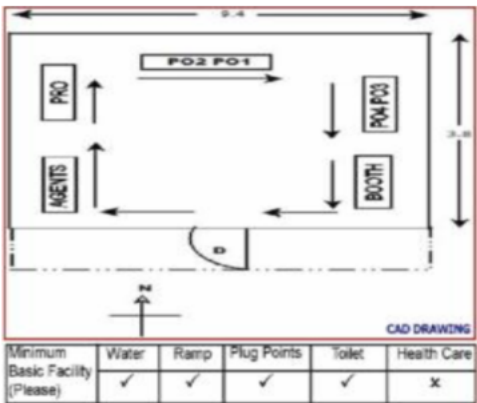

Google Map View

Polling Station Building Front View

Polling Station Front View

Cad View

Key MAP View

1 பெயர் : லெட்சுமி கணவர் பெயர்: முத்துகுமார் வீட்டு எண் : 00 வயது : 52 பாலினம் : பெண்	YLJ1118298 Photo is available	2 பெயர் : கலைச்செல்வி கணவர் பெயர்: காசி வீட்டு எண் : 00 வயது : 39 பாலினம் : பெண்	YLJ1118165 Photo is available	3 பெயர் : யோகராணி கணவர் பெயர்: கருப்பையா வீட்டு எண் : 1 வயது : 53 பாலினம் : பெண்	YLJ1694678 Photo is available
4 பெயர் : பழனியப்பன் தந்தை பெயர்: சுப்பையா வீட்டு எண் : 1 வயது : 53 பாலினம் : ஆண்	YLJ1694686 Photo is available	5 பெயர் : காசி தந்தை பெயர்: சுப்பையா வீட்டு எண் : 1 வயது : 52 பாலினம் : ஆண்	YLJ1694694 Photo is available	6 பெயர் : மீனா கணவர் பெயர்: ஈஸ்வரன் வீட்டு எண் : 1 வயது : 49 பாலினம் : பெண்	YLJ0631531 Photo is available
7 பெயர் : ராஜேந்திரன் தந்தை பெயர்: சுப்பையா வீட்டு எண் : 1 வயது : 48 பாலினம் : ஆண்	HRB1494541 Photo is available	8 பெயர் : முத்துலெட்சுமி தந்தை பெயர்: வெடத்தன் வீட்டு எண் : 1 வயது : 41 பாலினம் : பெண்	YLJ0716894 Photo is available	9 பெயர் : செல்வம் தந்தை பெயர்: வெடத்தான் வீட்டு எண் : 1 வயது : 39 பாலினம் : ஆண்	YLJ1929892 Photo is available
10 பெயர் : திவ்யா தந்தை பெயர்: பழனியப்பன் வீட்டு எண் : 1 வயது : 34 பாலினம் : ஆண்	YLJ0631663 Photo is available	11 பெயர் : சுசீலா கணவர் பெயர்: முருகேசன் வீட்டு எண் : 1 வயது : 33 பாலினம் : பெண்	YLJ1038140 Photo is available	12 பெயர் : சத்தியமூர்த்தி தந்தை பெயர்: கருப்பையா வீட்டு எண் : 1 வயது : 27 பாலினம் : ஆண்	YLJ1038108 Photo is available
# 13 பெயர் : கருப்பையா சுப்பையா தந்தை பெயர்: சுப்பையா வீட்டு எண் : 1-1 வயது : 57 பாலினம் : ஆண்	HRB1382597 Photo is available	14 பெயர் : ஜோதி கணவர் பெயர்: காசி வீட்டு எண் : 1-2B வயது : 41 பாலினம் : பெண்	YLJ0212142 Photo is available	15 பெயர் : வெள்ளையம்மாள் கணவர் பெயர்: மாங்குடி வீட்டு எண் : 1/17 வயது : 35 பாலினம் : பெண்	YLJ1876507 Photo is available
16 பெயர் : ராக்கம்மாள் கணவர் பெயர்: ஆறுமுகம் வீட்டு எண் : 1-408 வயது : 59 பாலினம் : பெண்	YLJ1021328 Photo is available	17 பெயர் : அஞ்சம்மாள் கணவர் பெயர்: செல்வம் வீட்டு எண் : 1A வயது : 35 பாலினம் : பெண்	YLJ0716928 Photo is available	18 பெயர் : அய்யாக்கண்ணு தந்தை பெயர்: சாத்தன் வீட்டு எண் : 2 வயது : 81 பாலினம் : பெண்	YLJ1694702 Photo is available
19 பெயர் : கருப்பாயி கணவர் பெயர்: அடைக்கலம் வீட்டு எண் : 2 வயது : 74 பாலினம் : பெண்	YLJ1694728 Photo is available	20 பெயர் : வள்ளி கணவர் பெயர்: அய்யாக்கண்ணு வீட்டு எண் : 2 வயது : 73 பாலினம் : பெண்	YLJ1694736 Photo is available	21 பெயர் : கருப்பாயி கணவர் பெயர்: அடைக்கல் வீட்டு எண் : 2 வயது : 68 பாலினம் : பெண்	YLJ1694744 Photo is available
22 பெயர் : வீரப்பன் தந்தை பெயர்: அடைக்கல் வீட்டு எண் : 2 வயது : 54 பாலினம் : ஆண்	HRB1952464 Photo is available	23 பெயர் : வெள்ளையம்மாள் கணவர் பெயர்: வீரப்பன் வீட்டு எண் : 2 வயது : 49 பாலினம் : பெண்	HRB1382290 Photo is available	24 பெயர் : வள்ளி கணவர் பெயர்: பாண்டியன் வீட்டு எண் : 3 வயது : 39 பாலினம் : பெண்	YLJ0716902 Photo is available
25 பெயர் : அஞ்சலை கணவர் பெயர்: பழனியப்பன் வீட்டு எண் : 3-1 வயது : 37 பாலினம் : பெண்	YLJ0312066 Photo is available	26 பெயர் : விமலா கணவர் பெயர்: நக்கீரன் வீட்டு எண் : 3-2 வயது : 40 பாலினம் : பெண்	YLJ0352120 Photo is available	27 பெயர் : இதயகுமார் தாயின் பெயர்: பாக்கியம் வீட்டு எண் : 3-3 வயது : 34 பாலினம் : ஆண்	YLJ0312058 Photo is available
28 பெயர் : புஷ்பவள்ளி கணவர் பெயர்: இதயகுமார் வீட்டு எண் : 3-3 வயது : 34 பாலினம் : பெண்	YLJ0848317 Photo is available	29 பெயர் : சந்திரஜோதி கணவர் பெயர்: அழகப்பன் வீட்டு எண் : 3-6 வயது : 37 பாலினம் : பெண்	YLJ0995399 Photo is available	30 பெயர் : சாத்தையா தந்தை பெயர்: மணிமுத்து வீட்டு எண் : 3/19ஏ வயது : 22 பாலினம் : ஆண்	YLJ1984129 Photo is available