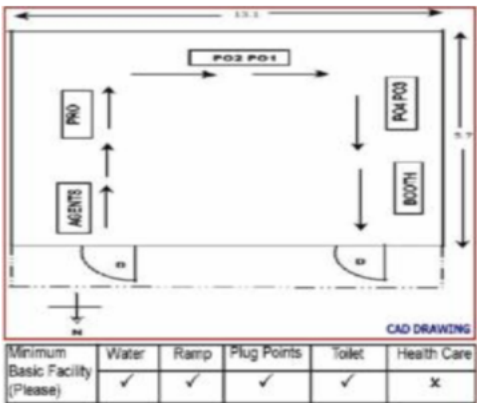

Google Map View

Polling Station Building Front View

Polling Station Front View

Cad View

Key MAP View

சட்டமன்றத் தொகுதியின் எண் மற்றும் பெயர் : 181-திருமயம்
பிரிவு எண் மற்றும் பெயர் 1-துறையூர் (வ.கி.) துறையூர் (ஊ), வார்டு-3 துறையூர்