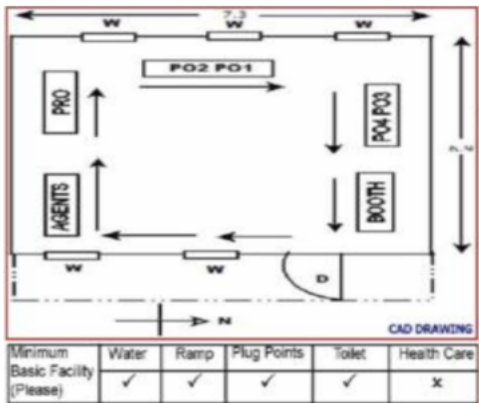

Google Map View

Polling Station Building Front View

Polling Station Front View

Cad View

Key MAP View

சட்டமன்றத் தொகுதியின் எண் மற்றும் பெயர் : 181-திருமயம்
பிரிவு எண் மற்றும் பெயர் 1-துறையூர் (வ.கி.) துறையூர் (ஊ), வார்டு-1 மடத்துப்பட்டி