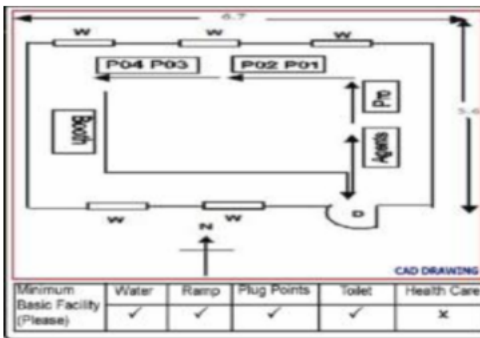

Google Map View

Polling Station Building Front View

Polling Station Front View

Cad View

Key MAP View

1 பெயர் : சித்திரைலெட்சுமி தந்தை பெயர்: சாமிக்கண்ணு வீட்டு எண் : 4-33 வயது : 35 பாலினம் : பெண் Photo is available	YLJ0397398	2 பெயர் : சரவணன் தந்தை பெயர்: கல்யாணசுந்தரம் வீட்டு எண் : 4-58A வயது : 34 பாலினம் : ஆண் Photo is available	YLJ0397661	3 பெயர் : வேல்முருகன் தந்தை பெயர்: சாமிக்கண்ணு வீட்டு எண் : 4-882 வயது : 37 பாலினம் : பெண் Photo is available	YLJ0397406
4 பெயர் : ரமேஷ் தந்தை பெயர்: பெருமாள் வீட்டு எண் : 4-894 வயது : 31 பாலினம் : ஆண் Photo is available	YLJ0575159	5 பெயர் : கார்த்திக் தந்தை பெயர்: சோலையப்பன் வீட்டு எண் : 4-924 வயது : 41 பாலினம் : ஆண் Photo is available	YLJ0322206	6 பெயர் : பாண்டிமீனாள் கணவர் பெயர்: சரவணன் வீட்டு எண் : 4-924 வயது : 35 பாலினம் : பெண் Photo is available	YLJ0934232
7 பெயர் : வளர்த்தி கணவர் பெயர்: மணி வீட்டு எண் : 4-940 வயது : 46 பாலினம் : பெண் Photo is available	YLJ0575092	8 பெயர் : சின்னையா தந்தை பெயர்: சிலம்பன் வீட்டு எண் : 4/943 வயது : 50 பாலினம் : ஆண் Photo is available	HRB2001980	9 பெயர் : பாக்கியம் கணவர் பெயர்: ராமநாதன் வீட்டு எண் : 4/1069 வயது : 36 பாலினம் : பெண் Photo is available	YLJ1024165
10 பெயர் : பிரியங்கா கணவர் பெயர்: சுந்தரமூர்த்தி வீட்டு எண் : 4 18 884 வயது : 26 பாலினம் : பெண் Photo is available	YLJ1899772	11 பெயர் : ஆனந்தி கணவர் பெயர்: சிதம்பரம் வீட்டு எண் : 19-4F வயது : 66 பாலினம் : பெண் Photo is available	YLJ1205491	12 பெயர் : முருகப்பன் தந்தை பெயர்: சிதம்பரம் வீட்டு எண் : 19-4எஃப் வயது : 47 பாலினம் : ஆண் Photo is available	YLJ1859867
13 பெயர் : அழக பெருமாள் தந்தை பெயர்: செல்வம் வீட்டு எண் : 89 வயது : 27 பாலினம் : ஆண் Photo is available	YLJ1891407	14 பெயர் : கண்ணன் தந்தை பெயர்: செல்வம் வீட்டு எண் : 89 வயது : 24 பாலினம் : ஆண் Photo is available	YLJ1891332	15 பெயர் : வேதவள்ளி தந்தை பெயர்: சங்கிலி வீட்டு எண் : 624 வயது : 39 பாலினம் : பெண் Photo is available	HRB2375343
16 பெயர் : சு.ஸ்ரீதேவி கணவர் பெயர்: சா.சுப்பிரமணியன் வீட்டு எண் : 656 வயது : 36 பாலினம் : பெண் Photo is available	YLJ1053081	17 பெயர் : சக்தி தந்தை பெயர்: கருப்பையா வீட்டு எண் : 832 வயது : 40 பாலினம் : ஆண் Photo is available	HRB2001550	S 18 பெயர் : வினோத்குமார் தந்தை பெயர்: சிவந்திராஜ் வீட்டு எண் : 840 வயது : 39 பாலினம் : ஆண் Photo is available	HRB2001162
19 பெயர் : சிந்தாமணி கணவர் பெயர்: சாமிக்கண்ணு வீட்டு எண் : 882 வயது : 55 பாலினம் : பெண் Photo is available	YLJ0321901	20 பெயர் : ஹேமாமாலினி வ கணவர் பெயர்: சண்முகசுந்தரம் வீட்டு எண் : 882 வயது : 31 பாலினம் : பெண் Photo is available	YLJ2176451	21 பெயர் : ராமசாமி தந்தை பெயர்: சுப்பையா வீட்டு எண் : 883 வயது : 61 பாலினம் : ஆண் Photo is available	YLJ1205509
22 பெயர் : மல்லிகா கணவர் பெயர்: ராமசாமி வீட்டு எண் : 883 வயது : 52 பாலினம் : பெண் Photo is available	YLJ1205517	23 பெயர் : நாகராஜன் தந்தை பெயர்: ராமசாமி வீட்டு எண் : 883 வயது : 26 பாலினம் : ஆண் Photo is available	YLJ1024140	24 பெயர் : தையல்நாயகி கணவர் பெயர்: சுப்பையா வீட்டு எண் : 884 வயது : 86 பாலினம் : பெண் Photo is available	YLJ1205525
25 பெயர் : குணசேகரன் தந்தை பெயர்: சுப்பையா வீட்டு எண் : 884 வயது : 66 பாலினம் : ஆண் Photo is available	YLJ1205533	26 பெயர் : மீனாள் கணவர் பெயர்: குணசேகரன் வீட்டு எண் : 884 வயது : 62 பாலினம் : பெண் Photo is available	YLJ1205541	27 பெயர் : பிரபு தந்தை பெயர்: குணசேகரன் வீட்டு எண் : 884 வயது : 42 பாலினம் : ஆண் Photo is available	HRB2005023
28 பெயர் : சுந்தரம் தந்தை பெயர்: குணசேகரன் வீட்டு எண் : 884 வயது : 39 பாலினம் : ஆண் Photo is available	HRB2596690	29 பெயர் : கீர்த்திகா கணவர் பெயர்: பிரபு வீட்டு எண் : 884 வயது : 30 பாலினம் : பெண் Photo is available	YLJ0894725	30 பெயர் : அழகப்பெருமாள் தந்தை பெயர்: ராமசாமி வீட்டு எண் : 885 வயது : 76 பாலினம் : ஆண் Photo is available	YLJ1205558