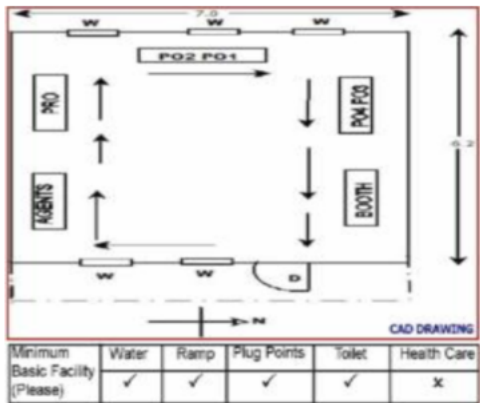

Google Map View

Polling Station Building Front View

Polling Station Front View

Cad View

Key MAP View

1 பெயர் : இந்திரா கணவர் பெயர்: லெட்சுமணன் வீட்டு எண் : 106 வயது : 58 பாலினம் : பெண் Photo is available	YLJ1743111	2 பெயர் : அடைக்கலம் தந்தை பெயர்: செல்லையா வீட்டு எண் : 106 வயது : 58 பாலினம் : ஆண் Photo is available	YLJ1743129	3 பெயர் : அடைக்கல் தந்தை பெயர்: சின்னையா வீட்டு எண் : 107 வயது : 59 பாலினம் : ஆண் Photo is available	YLJ1743137
4 பெயர் : பழனியம்மாள் தந்தை பெயர்: அடைக்கல் வீட்டு எண் : 107 வயது : 58 பாலினம் : பெண் Photo is available	YLJ1743145	5 பெயர் : பாலசுப்பிரமணியன் தந்தை பெயர்: வெள்ளச்சாமி வீட்டு எண் : 108 வயது : 59 பாலினம் : ஆண் Photo is available	HRB2546737	6 பெயர் : மல்லிகா கணவர் பெயர்: பாலசுப்பிரமணியன் வீட்டு எண் : 108 வயது : 53 பாலினம் : பெண் Photo is available	HRB1300607
7 பெயர் : முருகேசன் தந்தை பெயர்: சின்னையா வீட்டு எண் : 111 வயது : 40 பாலினம் : ஆண் Photo is available	HRB1961408	8 பெயர் : முருகேசன் தந்தை பெயர்: முத்து வீட்டு எண் : 112B வயது : 31 பாலினம் : ஆண் Photo is available	YLJ0915983	9 பெயர் : கருப்பையா தந்தை பெயர்: சுப்பையா வீட்டு எண் : 113 வயது : 77 பாலினம் : ஆண் Photo is available	HRB1299072
10 பெயர் : முத்தாயி கணவர் பெயர்: கருப்பையா வீட்டு எண் : 113 வயது : 72 பாலினம் : பெண் Photo is available	HRB1298850	11 பெயர் : முத்து தந்தை பெயர்: கருப்பன் வீட்டு எண் : 114 வயது : 54 பாலினம் : ஆண் Photo is available	HRB1298710	12 பெயர் : சித்திரா தந்தை பெயர்: கருப்பையா வீட்டு எண் : 114 வயது : 50 பாலினம் : பெண் Photo is available	YLJ1743178
13 பெயர் : காளியம்மாள் தந்தை பெயர்: முத்து வீட்டு எண் : 114 வயது : 44 பாலினம் : பெண் Photo is available	HRB1961515	14 பெயர் : கருப்பையா தந்தை பெயர்: கருப்பன் வீட்டு எண் : 114 வயது : 43 பாலினம் : ஆண் Photo is available	HRB1961465	15 பெயர் : சுப்பு கணவர் பெயர்: ராமன் வீட்டு எண் : 115 வயது : 67 பாலினம் : பெண் Photo is available	YLJ1743186
16 பெயர் : சுவத்தன் தந்தை பெயர்: கருப்பையா வீட்டு எண் : 116 வயது : 51 பாலினம் : ஆண் Photo is available	YLJ1743194	17 பெயர் : அஞ்சலை கணவர் பெயர்: சுவத்தன் வீட்டு எண் : 116 வயது : 46 பாலினம் : பெண் Photo is available	HRB1962232	18 பெயர் : கணேசன் தந்தை பெயர்: அடைக்கல் வீட்டு எண் : 116-382 வயது : 45 பாலினம் : ஆண் Photo is available	HRB1300342
19 பெயர் : வெடத்தன் தந்தை பெயர்: கருப்பையா வீட்டு எண் : 117 வயது : 58 பாலினம் : ஆண் Photo is available	YLJ1743202	20 பெயர் : சித்ரா கணவர் பெயர்: வெடத்தன் வீட்டு எண் : 117 வயது : 54 பாலினம் : பெண் Photo is available	YLJ1743210	21 பெயர் : கருப்பையா தந்தை பெயர்: முத்தன் வீட்டு எண் : 118 வயது : 58 பாலினம் : ஆண் Photo is available	HRB1300672
22 பெயர் : சின்னையா தந்தை பெயர்: முத்தன் வீட்டு எண் : 118 வயது : 52 பாலினம் : ஆண் Photo is available	YLJ1743228	23 பெயர் : பாண்டி தந்தை பெயர்: முத்தன் வீட்டு எண் : 118 வயது : 46 பாலினம் : ஆண் Photo is available	HRB2546752	24 பெயர் : ராக்கம்மாள் கணவர் பெயர்: சாத்தையா வீட்டு எண் : 119 வயது : 82 பாலினம் : பெண் Photo is available	YLJ1743244
25 பெயர் : கதிரேசன் தந்தை பெயர்: சோமுபிள்ளை வீட்டு எண் : 119 வயது : 68 பாலினம் : ஆண் Photo is available	YLJ1842822	26 பெயர் : காமாட்சி கணவர் பெயர்: கதிரேசன் வீட்டு எண் : 119 வயது : 62 பாலினம் : பெண் Photo is available	YLJ1842863	27 பெயர் : மகாலிங்கம் தந்தை பெயர்: சாத்தையா வீட்டு எண் : 119 வயது : 56 பாலினம் : ஆண் Photo is available	YLJ1743251
28 பெயர் : ராக்கம்மாள் கணவர் பெயர்: முத்து வீட்டு எண் : 119 வயது : 50 பாலினம் : பெண் Photo is available	HRB1300805	29 பெயர் : முத்து தந்தை பெயர்: அழகப்பன் வீட்டு எண் : 119 வயது : 48 பாலினம் : ஆண் Photo is available	HRB1300797	30 பெயர் : சோமசுந்தரம் தந்தை பெயர்: கதிரேசன் வீட்டு எண் : 119 வயது : 38 பாலினம் : ஆண் Photo is available	YLJ1842871