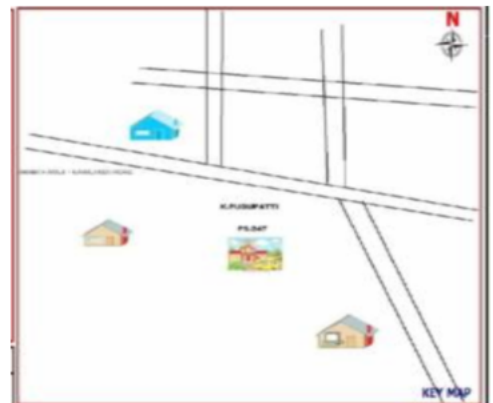

Cad View

Key MAP View