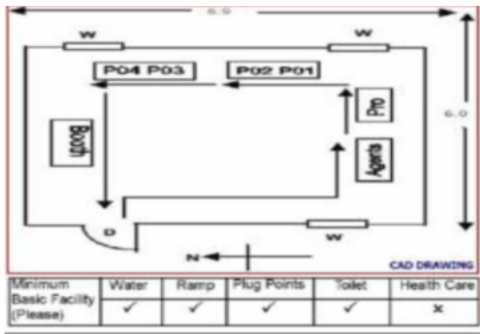

Google Map View

Polling Station Building Front View

Polling Station Front View

Cad View

Key MAP View

சட்டமன்றத் தொகுதியின் எண் மற்றும் பெயர் : 181-திருமயம்
பிரிவு எண் மற்றும் பெயர் 1-காரையூர் (வ.கி.) கொன்னையம்பட்டி (ஊ), வார்டு-2 பாரைக்களம்