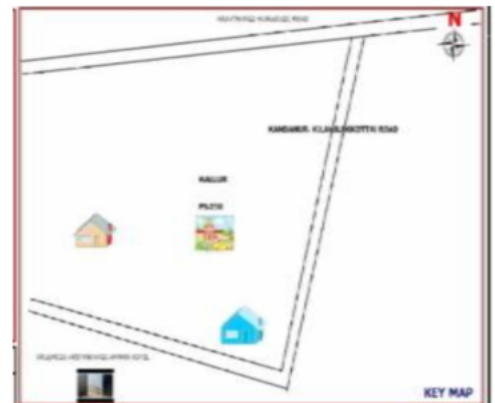

Google Map View

Polling Station Building Front View

Polling Station Front View

Cad View

Key MAP View

1 பெயர் : தேவி கணவர் பெயர் : செல்வம் வீட்டு எண் : 1 வயது : 38 பாலினம் : பெண் Photo is available	YLJ0109397	2 பெயர் : மேனகா கணவர் பெயர் : ராஜேந்திரன் வீட்டு எண் : 1 வயது : 34 பாலினம் : பெண் Photo is available	YLJ0725119	3 பெயர் : ஜெயமகாலெட்சுமி தந்தை பெயர் : முருகன் வீட்டு எண் : 1 வயது : 23 பாலினம் : பெண் Photo is available	YLJ1908631
4 பெயர் : சுப்பிரமணி தந்தை பெயர் : முத்தையா வீட்டு எண் : 1-46 வயது : 56 பாலினம் : ஆண் Photo is available	YLJ0226787	5 பெயர் : சிவகாமி சுந்தரி தந்தை பெயர் : காத்தையா வீட்டு எண் : 1-52b வயது : 29 பாலினம் : பெண் Photo is available	YLJ0892026	6 பெயர் : பாணு தந்தை பெயர் : ராமலிங்கம் வீட்டு எண் : 1-64 வயது : 35 பாலினம் : பெண் Photo is available	YLJ0226845
7 பெயர் : ரம்யா தந்தை பெயர் : பழனியப்பன் வீட்டு எண் : 1-67 வயது : 39 பாலினம் : பெண் Photo is available	YLJ0226837	8 பெயர் : கிருத்திகா தந்தை பெயர் : சேது வீட்டு எண் : 1-67 வயது : 35 பாலினம் : பெண் Photo is available	YLJ0226878	9 பெயர் : சந்தோஷ பாண்டியன் தந்தை பெயர் : திக்விஜயன் வீட்டு எண் : 1/76 வயது : 26 பாலினம் : ஆண் Photo is available	YLJ1118116
10 பெயர் : சுபாஷ் தந்தை பெயர் : பழனிவேலு வீட்டு எண் : 1-87A வயது : 34 பாலினம் : ஆண் Photo is available	YLJ0226860	11 பெயர் : செந்தில்குமார் தந்தை பெயர் : நடராஜன் வீட்டு எண் : 1/127பி வயது : 19 பாலினம் : ஆண் Photo is available	YLJ2157139	12 பெயர் : கருப்பையா தந்தை பெயர் : பெரியய்யா வீட்டு எண் : 1-146 வயது : 68 பாலினம் : ஆண் Photo is available	YLJ0109348
13 பெயர் : நீலாவதி கணவர் பெயர் : கருப்பையா வீட்டு எண் : 1-146 வயது : 56 பாலினம் : பெண் Photo is available	YLJ0109371	14 பெயர் : சுரேஷ் தந்தை பெயர் : முத்து வீட்டு எண் : 1-149 வயது : 43 பாலினம் : ஆண் Photo is available	YLJ0109389	15 பெயர் : ரம்யா கணவர் பெயர் : ஞானராஜ் வீட்டு எண் : 1-179 வயது : 31 பாலினம் : பெண் Photo is available	YLJ0725135
16 பெயர் : நீலகண்டன் தந்தை பெயர் : சின்னக்கண்ணு வீட்டு எண் : 1-266 வயது : 49 பாலினம் : ஆண் Photo is available	HRB1931344	17 பெயர் : சுப்பிரமணியன் தந்தை பெயர் : அடைக்கன் வீட்டு எண் : 1-293 வயது : 47 பாலினம் : ஆண் Photo is available	YLJ0317156	18 பெயர் : மாரி கணவர் பெயர் : சுப்பிரமணியன் வீட்டு எண் : 1/281,35 வயது : 41 பாலினம் : பெண் Photo is available	YLJ0317164
19 பெயர் : சோமசுந்தரம் தந்தை பெயர் : வீரப்பன் வீட்டு எண் : 2 வயது : 27 பாலினம் : ஆண் Photo is available	YLJ1118199	20 பெயர் : ஜீவானந்தம் தந்தை பெயர் : சுப்பிரமணியன் வீட்டு எண் : 2/3B வயது : 26 பாலினம் : ஆண் Photo is available	YLJ1118090	21 பெயர் : சந்திரா கணவர் பெயர் : திருப்பதிமலைவாசன் வீட்டு எண் : 2-10A வயது : 46 பாலினம் : பெண் Photo is available	YLJ0725168
22 பெயர் : சுரேஷ் தந்தை பெயர் : முத்து வீட்டு எண் : 2-10A வயது : 31 பாலினம் : ஆண் Photo is available	YLJ0725101	23 பெயர் : காமராஜ் தந்தை பெயர் : வீராச்சாமி வீட்டு எண் : 2-20A வயது : 45 பாலினம் : ஆண் Photo is available	YLJ0760009	24 பெயர் : காமராஜ் தந்தை பெயர் : பெரியகருப்பன் வீட்டு எண் : 2-21 வயது : 28 பாலினம் : ஆண் Photo is available	YLJ0891937
25 பெயர் : செம்புலிங்கம் தந்தை பெயர் : காசிநாதன் வீட்டு எண் : 2-21A வயது : 61 பாலினம் : ஆண் Photo is available	YLJ0417774	26 பெயர் : தனம் கணவர் பெயர் : செம்புலிங்கம் வீட்டு எண் : 2-21A வயது : 58 பாலினம் : பெண் Photo is available	YLJ0725150	27 பெயர் : விஜி கணவர் பெயர் : முத்து வீட்டு எண் : 2-40 வயது : 41 பாலினம் : பெண் Photo is available	YLJ0417998
28 பெயர் : அரியாள் கணவர் பெயர் : கணேசன் வீட்டு எண் : 2-59 வயது : 66 பாலினம் : பெண் Photo is available	YLJ0725309	29 பெயர் : உமாதேவி கணவர் பெயர் : மோகன் வீட்டு எண் : 2-59 வயது : 40 பாலினம் : பெண் Photo is available	YLJ0417857	30 பெயர் : மகாலிங்கம் தந்தை பெயர் : சுப்பையா வீட்டு எண் : 2/74 வயது : 60 பாலினம் : ஆண் Photo is available	YLJ2177848