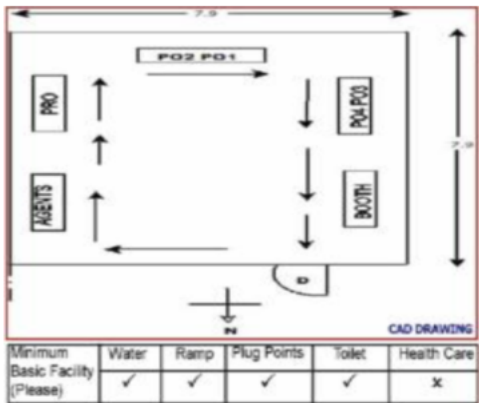

Google Map View

Polling Station Building Front View

Polling Station Front View

Cad View

Key MAP View

1 பெயர் : தேவி கணவர் பெயர் : செல்வம் வீட்டு எண் : 1 வயது : 38 பாலினம் : பெண் Photo is available	YLJ0109397	2 பெயர் : மேனகா கணவர் பெயர் : ராஜேந்திரன் வீட்டு எண் : 1 வயது : 34 பாலினம் : பெண் Photo is available	YLJ0725119	3 பெயர் : ஜெயமகாலெட்சுமி தந்தை பெயர் : முருகன் வீட்டு எண் : 1 வயது : 23 பாலினம் : பெண் Photo is available	YLJ1908631
4 பெயர் : சுப்பிரமணி தந்தை பெயர் : முத்தையா வீட்டு எண் : 1-46 வயது : 56 பாலினம் : ஆண் Photo is available	YLJ0226787	5 பெயர் : சிவகாமி சுந்தரி தந்தை பெயர் : காத்தையா வீட்டு எண் : 1-52b வயது : 29 பாலினம் : பெண் Photo is available	YLJ0892026	6 பெயர் : பாணு தந்தை பெயர் : ராமலிங்கம் வீட்டு எண் : 1-64 வயது : 35 பாலினம் : பெண் Photo is available	YLJ0226845
7 பெயர் : ரம்யா தந்தை பெயர் : பழனியப்பன் வீட்டு எண் : 1-67 வயது : 39 பாலினம் : பெண் Photo is available	YLJ0226837	8 பெயர் : கிருத்திகா தந்தை பெயர் : சேது வீட்டு எண் : 1-67 வயது : 35 பாலினம் : பெண் Photo is available	YLJ0226878	9 பெயர் : சந்தோஷ பாண்டியன் தந்தை பெயர் : திக்விஜயன் வீட்டு எண் : 1/76 வயது : 26 பாலினம் : ஆண் Photo is available	YLJ1118116
10 பெயர் : சுபாஷ் தந்தை பெயர் : பழனிவேலு வீட்டு எண் : 1-87A வயது : 34 பாலினம் : ஆண் Photo is available	YLJ0226860	11 பெயர் : செந்தில்குமார் தந்தை பெயர் : நடராஜன் வீட்டு எண் : 1/127பி வயது : 19 பாலினம் : ஆண் Photo is available	YLJ2157139	12 பெயர் : கருப்பையா தந்தை பெயர் : பெரியய்யா வீட்டு எண் : 1-146 வயது : 68 பாலினம் : ஆண் Photo is available	YLJ0109348
13 பெயர் : நீலாவதி கணவர் பெயர் : கருப்பையா வீட்டு எண் : 1-146 வயது : 56 பாலினம் : பெண் Photo is available	YLJ0109371	14 பெயர் : சுரேஷ் தந்தை பெயர் : முத்து வீட்டு எண் : 1-149 வயது : 43 பாலினம் : ஆண் Photo is available	YLJ0109389	15 பெயர் : ரம்யா கணவர் பெயர் : ஞானராஜ் வீட்டு எண் : 1-179 வயது : 31 பாலினம் : பெண் Photo is available	YLJ0725135
16 பெயர் : நீலகண்டன் தந்தை பெயர் : சின்னக்கண்ணு வீட்டு எண் : 1-266 வயது : 49 பாலினம் : ஆண் Photo is available	HRB1931344	17 பெயர் : சுப்பிரமணியன் தந்தை பெயர் : அடைக்கன் வீட்டு எண் : 1-293 வயது : 47 பாலினம் : ஆண் Photo is available	YLJ0317156	18 பெயர் : மாரி கணவர் பெயர் : சுப்பிரமணியன் வீட்டு எண் : 1/281,35 வயது : 41 பாலினம் : பெண் Photo is available	YLJ0317164
19 பெயர் : சோமசுந்தரம் தந்தை பெயர் : வீரப்பன் வீட்டு எண் : 2 வயது : 27 பாலினம் : ஆண் Photo is available	YLJ1118199	20 பெயர் : ஜீவானந்தம் தந்தை பெயர் : சுப்பிரமணியன் வீட்டு எண் : 2/3B வயது : 26 பாலினம் : ஆண் Photo is available	YLJ1118090	21 பெயர் : சந்திரா கணவர் பெயர் : திருப்பதிமலைவாசன் வீட்டு எண் : 2-10A வயது : 46 பாலினம் : பெண் Photo is available	YLJ0725168
22 பெயர் : சுரேஷ் தந்தை பெயர் : முத்து வீட்டு எண் : 2-10A வயது : 31 பாலினம் : ஆண் Photo is available	YLJ0725101	23 பெயர் : காமராஜ் தந்தை பெயர் : வீராச்சாமி வீட்டு எண் : 2-20A வயது : 45 பாலினம் : ஆண் Photo is available	YLJ0760009	24 பெயர் : காமராஜ் தந்தை பெயர் : பெரியகருப்பன் வீட்டு எண் : 2-21 வயது : 28 பாலினம் : ஆண் Photo is available	YLJ0891937
25 பெயர் : செம்புலிங்கம் தந்தை பெயர் : காசிநாதன் வீட்டு எண் : 2-21A வயது : 61 பாலினம் : ஆண் Photo is available	YLJ0417774	26 பெயர் : தனம் கணவர் பெயர் : செம்புலிங்கம் வீட்டு எண் : 2-21A வயது : 58 பாலினம் : பெண் Photo is available	YLJ0725150	27 பெயர் : விஜி கணவர் பெயர் : முத்து வீட்டு எண் : 2-40 வயது : 41 பாலினம் : பெண் Photo is available	YLJ0417998
28 பெயர் : அரியாள் கணவர் பெயர் : கணேசன் வீட்டு எண் : 2-59 வயது : 66 பாலினம் : பெண் Photo is available	YLJ0725309	29 பெயர் : உமாதேவி கணவர் பெயர் : மோகன் வீட்டு எண் : 2-59 வயது : 40 பாலினம் : பெண் Photo is available	YLJ0417857	30 பெயர் : மகாலிங்கம் தந்தை பெயர் : சுப்பையா வீட்டு எண் : 2/74 வயது : 60 பாலினம் : ஆண் Photo is available	YLJ2177848