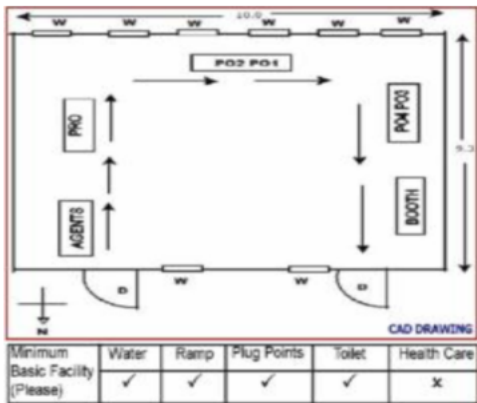

Cad View

Key MAP View