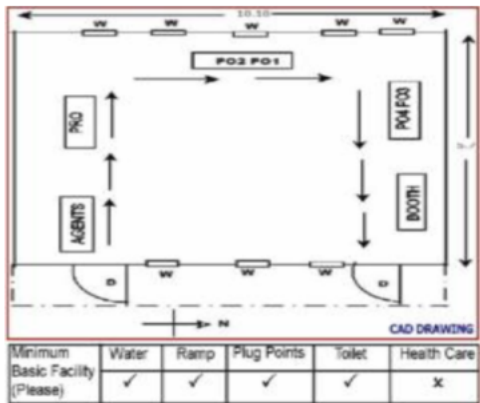

Google Map View

Polling Station Building Front View

Polling Station Front View

Cad View

Key MAP View

1 பெயர் : செண்பகவள்ளி தந்தை பெயர்: பெரியசாமி வீட்டு எண் : 1 வயது : 27 பாலினம் : பெண் Photo is available	YLJ1000215	2 பெயர் : விஜய்பாண்டியன் தந்தை பெயர்: மணி வீட்டு எண் : 1 வயது : 27 பாலினம் : ஆண் Photo is available	YLJ1000231	3 பெயர் : கணபதி தந்தை பெயர்: பாஸ்கரன் வீட்டு எண் : 1-25 வயது : 27 பாலினம் : ஆண் Photo is available	YLJ0999995
4 பெயர் : ராம்குமார் தந்தை பெயர்: பாஸ்கர் வீட்டு எண் : 3-62 வயது : 31 பாலினம் : ஆண் Photo is available	YLJ0725465	5 பெயர் : அழகுமீனாள் கணவர் பெயர்: முருகேசன் வீட்டு எண் : 3-160 வயது : 35 பாலினம் : பெண் Photo is available	YLJ0725424	6 பெயர் : ரித்திக் தாயின் பெயர்: தவமணி வீட்டு எண் : 3/160 வயது : 25 பாலினம் : ஆண் Photo is available	YLJ1086800
7 பெயர் : சூர்யா தாயின் பெயர்: ரெத்தினம் வீட்டு எண் : 3/160 வயது : 21 பாலினம் : ஆண் Photo is available	YLJ2079994	# 8 பெயர் : தமிழ்மதி பா தந்தை பெயர்: பாஸ்கரன் வீட்டு எண் : 3-323 வயது : 29 பாலினம் : பெண் Photo is available	YLJ0949537	9 பெயர் : பாலமுருகன் தந்தை பெயர்: ராஜேந்திரன் வீட்டு எண் : 3-325 வயது : 30 பாலினம் : ஆண் Photo is available	YLJ0725416
10 பெயர் : பாலு தந்தை பெயர்: தங்கராஜ் வீட்டு எண் : 4-4 வயது : 39 பாலினம் : ஆண் Photo is available	YLJ0227587	11 பெயர் : ஆர்த்தி கணவர் பெயர்: தென்னரசு வீட்டு எண் : 6 வயது : 26 பாலினம் : பெண் Photo is available	YLJ1796457	12 பெயர் : சாத்தையா தந்தை பெயர்: சாத்தையா வீட்டு எண் : 37-B வயது : 51 பாலினம் : ஆண் Photo is available	YLJ0850958
13 பெயர் : தெய்வாணை கணவர் பெயர்: முத்து வீட்டு எண் : 40 வயது : 71 பாலினம் : பெண் Photo is available	YLJ2095172	14 பெயர் : பெரியசாமி தந்தை பெயர்: செல்வராஜ் வீட்டு எண் : 42 வயது : 40 பாலினம் : ஆண் Photo is available	YLJ0355875	15 பெயர் : ஆனந்தபாபு தந்தை பெயர்: தங்கராஜ் வீட்டு எண் : 44 வயது : 40 பாலினம் : ஆண் Photo is available	YLJ0227579
16 பெயர் : காயத்ரி தந்தை பெயர்: சாத்தையா வீட்டு எண் : 62 வயது : 30 பாலினம் : பெண் Photo is available	YLJ0851014	17 பெயர் : மேனகா கணவர் பெயர்: சேகர் வீட்டு எண் : 64 வயது : 39 பாலினம் : பெண் Photo is available	YLJ0228031	18 பெயர் : குமார் தந்தை பெயர்: சின்னையாகோனார் வீட்டு எண் : 69 வயது : 44 பாலினம் : ஆண் Photo is available	YLJ0228049
19 பெயர் : வெங்கடேசன் தந்தை பெயர்: கருப்பையா வீட்டு எண் : 74ஏ வயது : 37 பாலினம் : ஆண் Photo is available	YLJ0109744	20 பெயர் : கயல்விழி கணவர் பெயர்: செந்தில்குமார் வீட்டு எண் : 76 வயது : 29 பாலினம் : பெண் Photo is available	YLJ1796390	21 பெயர் : நிவேதா தந்தை பெயர்: சுப்பிரமணியன் வீட்டு எண் : 79(2) வயது : 22 பாலினம் : பெண் Photo is available	YLJ2022721
22 பெயர் : ஆறுமுகம் தந்தை பெயர்: சின்னையா வீட்டு எண் : 108 வயது : 57 பாலினம் : ஆண் Photo is available	YLJ0109975	23 பெயர் : பெரியண்ணன் தந்தை பெயர்: ராசுக்கண்ணு வீட்டு எண் : 200 வயது : 37 பாலினம் : ஆண் Photo is available	YLJ0228072	24 பெயர் : சிலம்பரசன் தந்தை பெயர்: ராமலிங்கம் வீட்டு எண் : 200 வயது : 36 பாலினம் : ஆண் Photo is available	YLJ0244079
25 பெயர் : அம்பிகா கணவர் பெயர்: ரமேஷ் வீட்டு எண் : 233-143 வயது : 28 பாலினம் : பெண் Photo is available	YLJ0949644	26 பெயர் : கருப்பையா தந்தை பெயர்: சின்னையா வீட்டு எண் : 277 வயது : 63 பாலினம் : ஆண் Photo is available	YLJ0227843	27 பெயர் : வள்ளி கணவர் பெயர்: கருப்பையா வீட்டு எண் : 277 வயது : 57 பாலினம் : பெண் Photo is available	YLJ0227850
28 பெயர் : வள்ளி கணவர் பெயர்: ராஜேந்திரன் வீட்டு எண் : 277 வயது : 52 பாலினம் : பெண் Photo is available	YLJ0227835	29 பெயர் : பெரியசாமி தந்தை பெயர்: சுப்பன் வீட்டு எண் : 280 வயது : 57 பாலினம் : ஆண் Photo is available	YLJ1744036	30 பெயர் : பழனியாயி கணவர் பெயர்: பெரியசாமி வீட்டு எண் : 280 வயது : 51 பாலினம் : பெண் Photo is available	HRB1941012