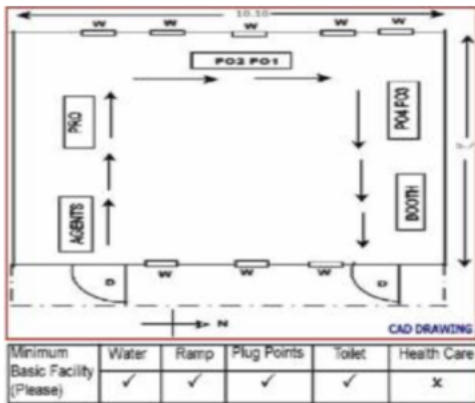

Cad View

Key MAP View