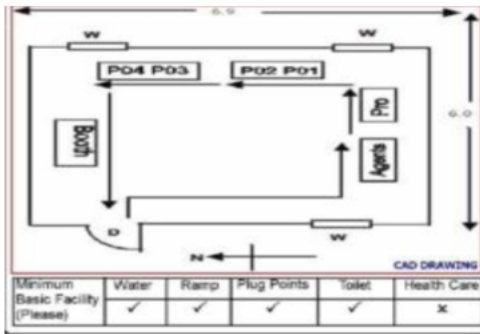

Cad View

Key MAP View