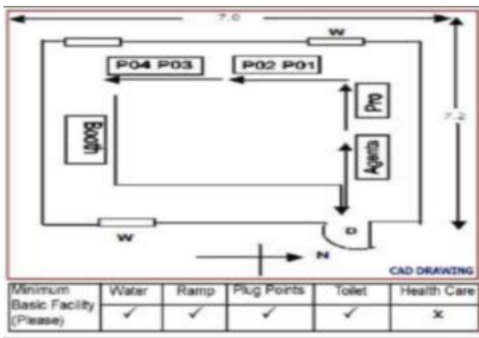

Cad View

Key MAP View